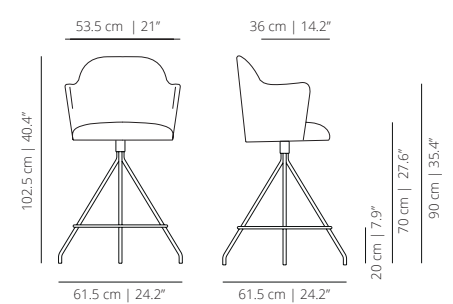

# Aleta Stool

Technical Info - EN

**FIXED BAR STOOL**

**ALTAFC**  
stool

**ALTAFCB**  
high backrest stool

**FIXED COUNTER STOOL**

**ALTAFCBHR**  
high backrest stool with armrest

**SWIVEL COUNTER STOOL**

**ALTACO**  
stool

**FIXED BAR STOOL**

**ALTAHBR**  
high backrest stool with armrest

**SWIVEL BAR STOOL**

**ALTABAR**  
stool

**SWIVEL COUNTER STOOL**

**ALTACOB**  
high backrest stool

**ALTACOBHR**  
high backrest stool with armrest

**SWIVEL BAR STOOL**

**ALTABARH**  
high backrest stool

**ALTABARHBR**  
high backrest stool with armrest

**FIXED COUNTER STOOL**

**ALTAFC**  
stool

**ALTAFCB**  
high backrest stool