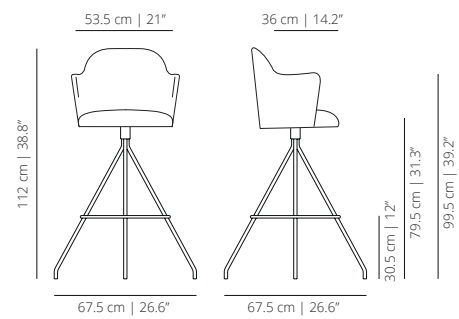

# Aleta Stool

Technical Info - EN

**FIXED BAR STOOL**

**ALTAFC**  
stool

**ALTAFCB**  
high backrest stool

**FIXED COUNTER STOOL**

**ALTAFCBHR**  
high backrest stool with armrest

**SWIVEL COUNTER STOOL**

**ALTACO**  
stool

**FIXED BAR STOOL**

**ALTAHBR**  
high backrest stool with armrest

**SWIVEL BAR STOOL**

**ALTABAR**  
stool

**SWIVEL COUNTER STOOL**

**ALTACOB**  
high backrest stool

**ALTACOBHR**  
high backrest stool with armrest

**SWIVEL BAR STOOL**

**ALTABARH**  
high backrest stool

**ALTABARHBR**  
high backrest stool with armrest

**FIXED COUNTER STOOL**

**ALTAFC**  
stool

**ALTAFCB**  
high backrest stool