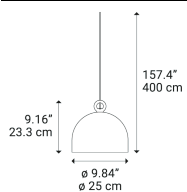

#### Light source

LED E27  
1 max 25 W