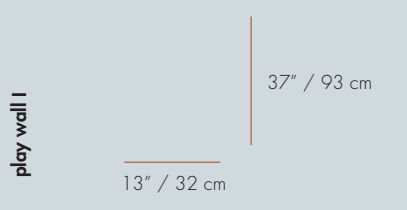

spider floor

9" / 24 cm
230V / 50Hz
● E27/2x23W CFL
120V / 60Hz
● E26/2x18W CFL

26 lb | 12 kg
0,38 m³

wall lamps

play wall I

13" / 32 cm
230V / 50Hz
● 2 x max. G9 / 4W
120V / 60Hz
● 2 x max. G9 / 4W

26 lb | 12 kg
0,38 m³