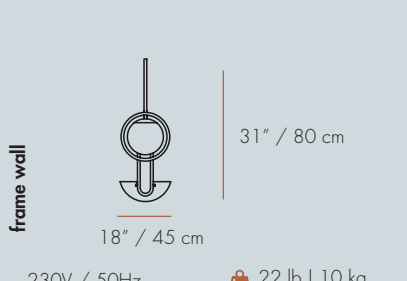

frame wall

31" / 80 cm
18" / 45 cm
230V / 50Hz
● 1 x max. G9 / 7W
120V / 60Hz
● 1 x max. G9 / 7W

22 lb | 10 kg
0,17 m³