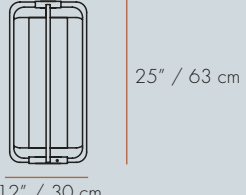

12" / 30 cm
25" / 63 cm

230V / 50Hz
● E27/1x15W CFL 17 lb | 8 kg
 0,09 m³
120V / 60Hz
● E26/1x13W CFL