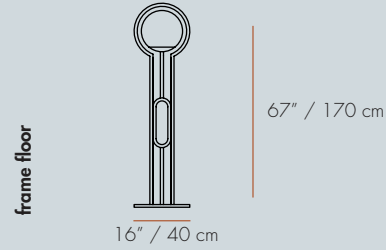

frame floor

16" / 40 cm
230V / 50Hz
● 1 x max. G9 / 7W
120V / 60Hz
● 1 x max. G9 / 7W

26 lb | 25 kg
0,38 m³