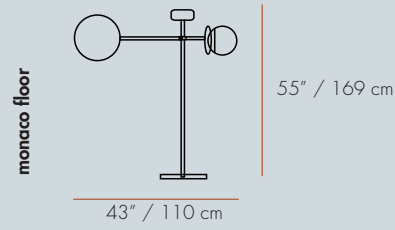

18" / 45 cm
230V / 50Hz
● E27/1x23W CFL
120V / 60Hz
● E26/1x18W CFL

19 lb | 9 kg
0,38 m³

pyppe floor

13" / 32 cm
230V / 50Hz
● 2 x max. G9 / 4W
120V / 60Hz
● 2 x max. G9 / 4W

26 lb | 25 kg
0,38 m³

monaco floor