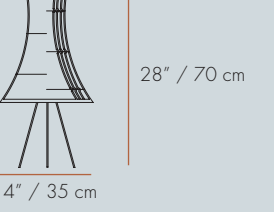

extrude table I

14" / 35 cm
28" / 70 cm

230V / 50Hz
● E27/1x15W CFL 13 lb | 6 kg
 0,09 m³
120V / 60Hz
● E26/1x13W CFL

extrude table II