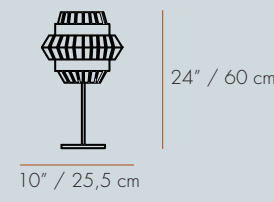

10" / 25,5 cm
24" / 60 cm

230V / 50Hz
● E14/1x20W LED 4,4 lb | 2 kg
 0,05 m³
120V / 60Hz
● E12/1x15W LED

loop table