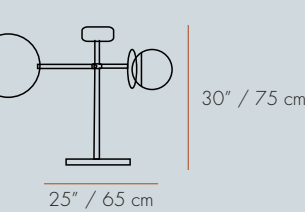

monaco table

25" / 65 cm
30" / 75 cm

230V / 50Hz
● 3 x max. G9 / 7W 30 lb | 15 kg
 0,16 m³
120V / 60Hz
● 3 x max. G9 / 7W