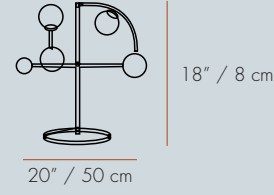

heilo table

20" / 50 cm
18" / 8 cm

230V / 50Hz
● 4 x max. G9 / 7W 11 lb | 5 kg
 0,13 m³
120V / 60Hz
● 3 x max. G9 / 7W

globe table