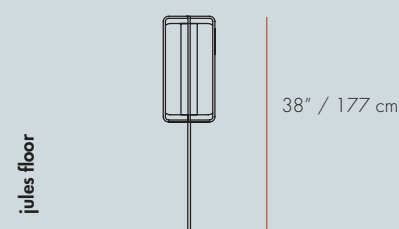

helio frame

37" / 95 cm
230V / 50Hz
● 6 x max. G9 / 7W
120V / 60Hz
● 6 x max. G9 / 7W

24 lb | 10 kg
0,38 m³

globe floor

37" / 93 cm
230V / 50Hz
● 3 x max. G9 / 7W
120V / 60Hz
● 3 x max. G9 / 7W

19,85 lb | 9 kg
0,24 m³

jules floor

15" / 38 cm
230V / 50Hz
● E27/1x23W CFL
120V / 60Hz
● E26/1x18W CFL

26 lb | 12 kg
0,38 m³

play wall I

15" / 39 cm
8" / 20 cm
230V / 50Hz
● 1 x max. G9 / 4W
120V / 60Hz
● 1 x max. G9 / 4W

26 lb | 12 kg
0,38 m³