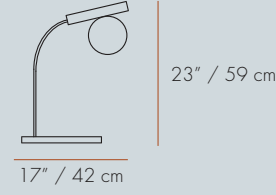

star III

14" / 35 cm
21" / 53 cm

230V / 50Hz
● E27/1x20W CFL  8 lb | 4 kg
 0,18 m³
120V / 60Hz
● E26/1x15W CFL
Cable
59" / 1,5m 

spider

28" / 70 cm
14" / 35 cm

230V / 50Hz
● E27/1x23W CFL  17 lb | 8 kg
 0,26 m³
120V / 60Hz
● E26/1x18W CFL
Cable
59" / 1,5m 

heilo table

20" / 50 cm
18" / 8 cm

230V / 50Hz
● 4 x max. G9 / 7W  11 lb | 5 kg
 0,13 m³
120V / 60Hz
● 3 x max. G9 / 7W

globe table

17" / 42 cm
23" / 59 cm

230V / 50Hz
● 1 x max. G9 / 7W  35 lb | 16 kg
 0,42 m³
120V / 60Hz
● 1 x max. G9 / 7W