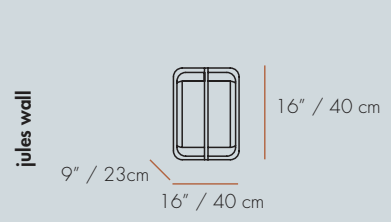

230V / 50Hz
E14/1x20W CFL 8 lb | 4 kg
0,05 m³

120V / 60Hz
E12/1x15W CFL