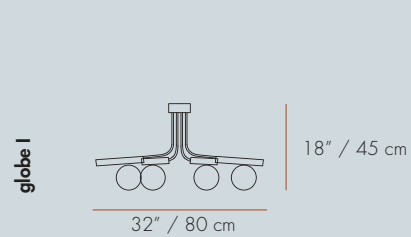

7 lb | 3 kg

0,13 m³

CE

20" / 50 cm

39" / 100 cm

230V / 50Hz
● 10 x max. G9 / 7W
120V / 60Hz
● 10 x max. G9 / 7W

Cable
59" / 1,5m

18" / 45 cm