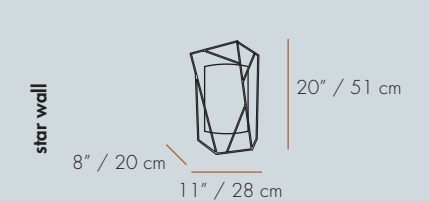

230V / 50Hz
E14/1x20W CFL 6 lb | 3 kg
0,05 m³

120V / 60Hz
E12/1x15W CFL