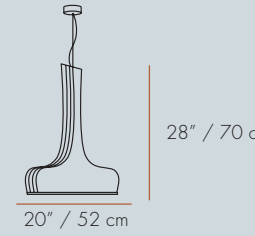

spider I

20" / 52 cm
28" / 70 cm

230V / 50Hz
● E27/1x23W CFL 19 lb | 9 kg
 0,42 m³
120V / 60Hz
● E26/1x18W CFL
Cable
59" / 1,5m