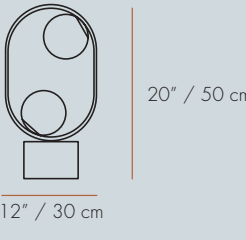

12" / 30 cm
20" / 50 cm

230V / 50Hz
● 2 x max. G9 / 7W 6,6 lb | 3 kg
 0,03 m³
120V / 60Hz
● 2 x max. G9 / 7W