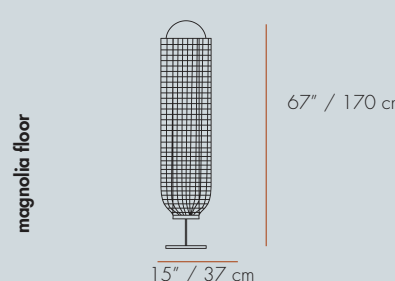

26 lb | 12 kg
0,38 m³

comb II

21" / 54 cm
230V / 50Hz
● E27/1x23W CFL
120V / 60Hz
● E26/1x18W CFL

30 lb | 14 kg
0,65 m³

magnolia floor

15" / 37 cm
230V / 50Hz
● E27/2x23W CFL
120V / 60Hz
● E26/2x18W CFL

26 lb | 12 kg
0,38 m³