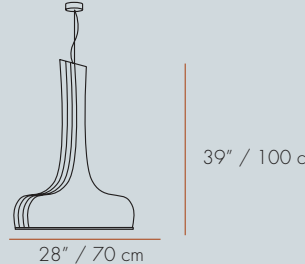

spider II

28" / 70 cm
39" / 100 cm

230V / 50Hz
● E27/1x23W CFL 26 lb | 12 kg
 0,59 m³
120V / 60Hz
● E26/1x18W CFL
Cable
59" / 1,5m

table lamps

comb table