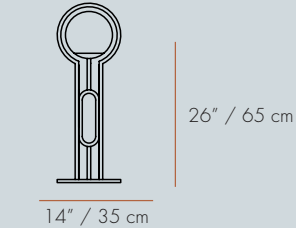

frame table

14" / 35 cm
26" / 65 cm

230V / 50Hz
● 1 x max. G9 / 7W 26 lb | 12 kg
 0,09 m³
120V / 60Hz
● 1 x max. G9 / 7W