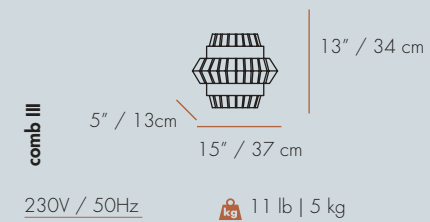

230V / 50Hz
E14/1x20W CFL 11 lb | 5 kg
0,05 m³

120V / 60Hz
E12/1x15W CFL