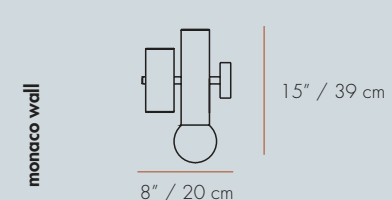

monaco wall

15" / 39 cm
8" / 20 cm
230V / 50Hz
● 1 x max. G9 / 4W
120V / 60Hz
● 1 x max. G9 / 4W

26 lb | 12 kg
0,38 m³