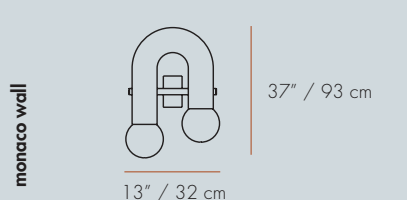

monaco wall

15" / 39 cm
8" / 20 cm
230V / 50Hz
● 1 x max. G9 / 4W
120V / 60Hz
● 1 x max. G9 / 4W

26 lb | 12 kg
0,38 m³

monaco wall

37" / 93 cm
13" / 32 cm
230V / 50Hz
● 2 x max. G9 / 4W
120V / 60Hz
● 2 x max. G9 / 4W