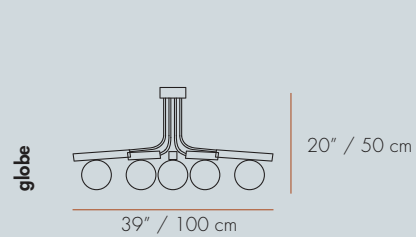

20" / 50 cm

39" / 100 cm

230V / 50Hz
● 10 x max. G9 / 7W
120V / 60Hz
● 10 x max. G9 / 7W

Cable
59" / 1,5m