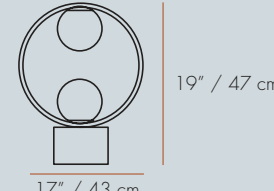

loop table II

17" / 43 cm
19" / 47 cm

230V / 50Hz
● 2 x max. G9 / 7W 6,6 lb | 3 kg
 0,04 m³
120V / 60Hz
● 2 x max. G9 / 7W

magnolia table