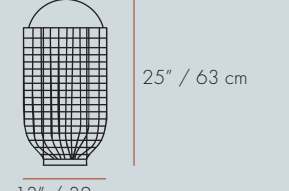

pyppe table

5" / 12 cm
14" / 35 cm

230V / 50Hz
● 2 x max. G9 / 4W 

120V / 60Hz
● 2 x max. G9 / 4W

loop table II

17" / 43 cm
19" / 47 cm

230V / 50Hz
● 2 x max. G9 / 7W  6,6 lb | 3 kg
 0,04 m³
120V / 60Hz
● 2 x max. G9 / 7W

magnolia table

13" / 32 cm
25" / 63 cm

230V / 50Hz
● E27/1x15W CFL  17 lb | 8 kg
 0,09 m³
120V / 60Hz
● E26/1x13W CFL

up table

17" / 44 cm
28" / 72 cm

230V / 50Hz
● E27/1x15W CFL  19 lb | 9 kg
 0,16 m³
120V / 60Hz
● E26/1x13W CFL