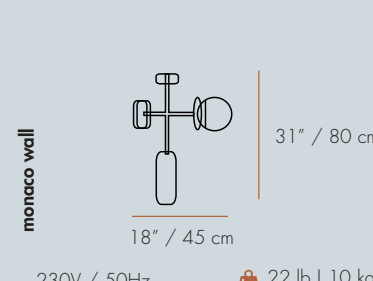

monaco wall

15" / 39 cm
8" / 20 cm
230V / 50Hz
● 1 x max. G9 / 4W
120V / 60Hz
● 1 x max. G9 / 4W

26 lb | 12 kg
0,38 m³

monaco wall

37" / 93 cm
13" / 32 cm
230V / 50Hz
● 2 x max. G9 / 4W
120V / 60Hz
● 2 x max. G9 / 4W

26 lb | 12 kg
0,38 m³

comb II

21" / 54 cm
230V / 50Hz
● E27/1x23W CFL
120V / 60Hz
● E26/1x18W CFL

30 lb | 14 kg
0,65 m³

magnolia floor

15" / 37 cm
230V / 50Hz
● E27/2x23W CFL
120V / 60Hz
● E26/2x18W CFL

26 lb | 12 kg
0,38 m³

monaco wall

31" / 80 cm
18" / 45 cm
230V / 50Hz
● 1 x max. G9 / 7W
120V / 60Hz
● 1 x max. G9 / 7W

22 lb | 10 kg
0,17 m³

monaco wall

12" / 30 cm
18" / 45 cm
22" / 55 cm
3,5" / 9 cm
230V / 50Hz
● 2 x max. G9 / 4W
120V / 60Hz
● 2 x max. G9 / 4W