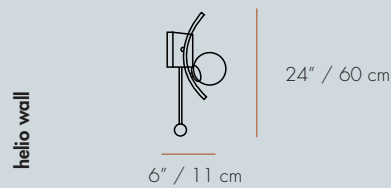

11 lb | 5 kg
0,05 m³

frame wall

31" / 80 cm
18" / 45 cm
230V / 50Hz
● 1 x max. G9 / 7W
120V / 60Hz
● 1 x max. G9 / 7W

22 lb | 10 kg
0,17 m³

230V / 50Hz
 1 x max. G9 / 7W 7 lb | 3 kg
 0,09 m³

120V / 60Hz
 1 x max. G9 / 7W