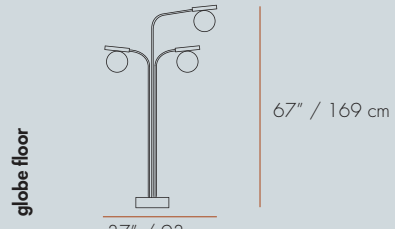

helio frame

37" / 95 cm
230V / 50Hz
● 6 x max. G9 / 7W
120V / 60Hz
● 6 x max. G9 / 7W

24 lb | 10 kg
0,38 m³

globe floor

37" / 93 cm
230V / 50Hz
● 3 x max. G9 / 7W
120V / 60Hz
● 3 x max. G9 / 7W

19,85 lb | 9 kg
0,24 m³