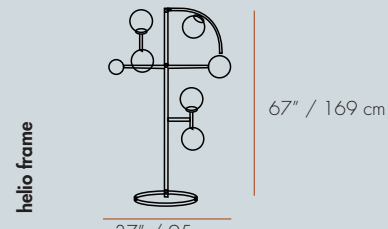

helio frame

37" / 95 cm
230V / 50Hz
● 6 x max. G9 / 7W
120V / 60Hz
● 6 x max. G9 / 7W

24 lb | 10 kg
0,38 m³