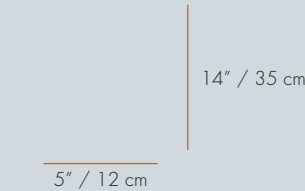

play table I

5" / 12 cm
14" / 35 cm

230V / 50Hz
● 2 x max. G9 / 4W 

120V / 60Hz
● 2 x max. G9 / 4W

play table II

5" / 12 cm
14" / 35 cm

230V / 50Hz
● 2 x max. G9 / 4W 

120V / 60Hz
● 2 x max. G9 / 4W