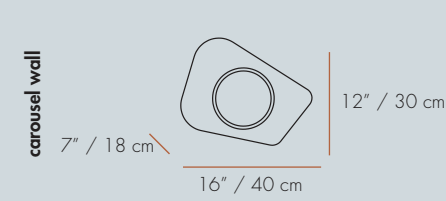

230V / 50Hz
E27/1x20W CFL 11 lb | 5 kg
0,05 m³

120V / 60Hz
E26/1x15W CFL