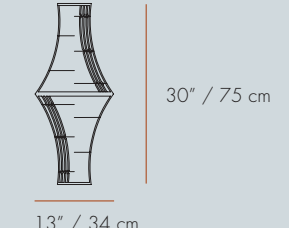

13" / 34 cm
30" / 75 cm

230V / 50Hz
● E27/1x15W CFL 15 lb | 7 kg
 0,09 m³
120V / 60Hz
● E26/1x13W CFL

star table