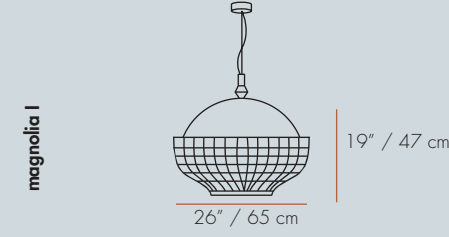

32" / 80 cm

230V / 50Hz
● 8 x max. G9 / 7W
120V / 60Hz
● 8 x max. G9 / 7W

Cable
59" / 1,5m

28" / 72 cm

25" / 63 cm

230V / 50Hz
● E27/1x23W CFL
120V / 60Hz
● E26/1x18W CFL
Cable
59" / 1,5m

19" / 47 cm

26" / 65 cm