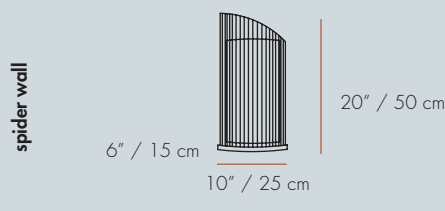

120V / 60Hz
 E12/1x15W CFL

230V / 50Hz
 E27/1x20W CFL 11 lb | 5 kg
 0,05 m³

120V / 60Hz
 E26/1x15W CFL

230V / 50Hz
 E14/1x20W CFL 6 lb | 3 kg
 0,05 m³

120V / 60Hz
 E12/1x15W CFL

230V / 50Hz
 E14/1x20W CFL 11 lb | 5 kg
 0,05 m³