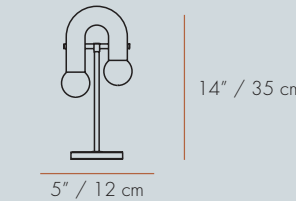

pyppe table

5" / 12 cm
14" / 35 cm

230V / 50Hz
● 2 x max. G9 / 4W

120V / 60Hz
● 2 x max. G9 / 4W