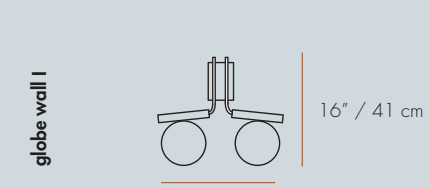

230V / 50Hz
2 x max. G9 / 7W 4,4 lb | 2 kg
0,05 m³

120V / 60Hz
2 x max. G9 / 7W