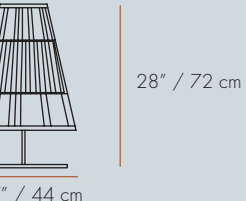

17" / 44 cm
28" / 72 cm

230V / 50Hz
● E27/1x15W CFL 19 lb | 9 kg
 0,16 m³
120V / 60Hz
● E26/1x13W CFL