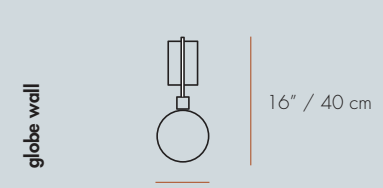

11 lb | 5 kg
0,05 m³

frame wall

31" / 80 cm
18" / 45 cm
230V / 50Hz
● 1 x max. G9 / 7W
120V / 60Hz
● 1 x max. G9 / 7W

22 lb | 10 kg
0,17 m³

230V / 50Hz
 1 x max. G9 / 7W 7 lb | 3 kg
 0,09 m³

120V / 60Hz
 1 x max. G9 / 7W