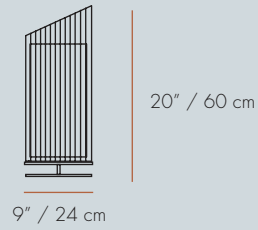

spider table

230V / 50Hz
● E27/1x15W CFL
120V / 60Hz
● E26/1x13W CFL

15 lb | 7 kg
0,09 m³

floor lamps