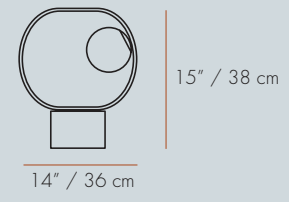

14" / 36 cm
15" / 38 cm

230V / 50Hz
● 1 x max. G9 / 7W 4,4 lb | 2 kg
 0,03 m³
120V / 60Hz
● 1 x max. G9 / 7W

loop table I