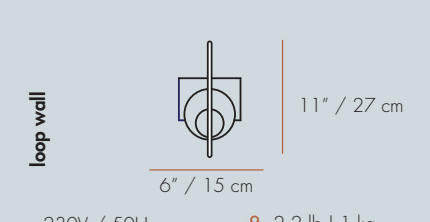

230V / 50Hz
1 x max. G9 / 7W 2,2 lb | 1 kg
0,02 m³

120V / 60Hz
1 x max. G9 / 7W