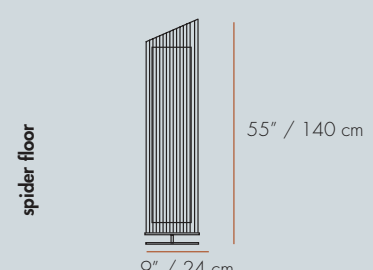

spider floor

9" / 24 cm
230V / 50Hz
● E27/2x23W CFL
120V / 60Hz
● E26/2x18W CFL

26 lb | 12 kg
0,38 m³

wall lamps