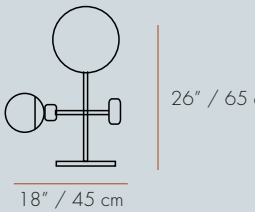

monaco table

18" / 45 cm
26" / 65 cm

230V / 50Hz
● 3 x max. G9 / 7W 29 lb | 14 kg
 0,09 m³
120V / 60Hz
● 3 x max. G9 / 7W