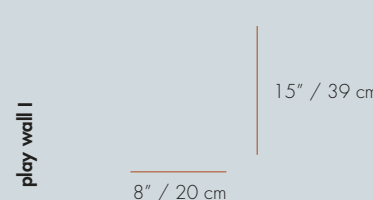

jules floor

15" / 38 cm
230V / 50Hz
● E27/1x23W CFL
120V / 60Hz
● E26/1x18W CFL

26 lb | 12 kg
0,38 m³

play wall I

15" / 39 cm
8" / 20 cm
230V / 50Hz
● 1 x max. G9 / 4W
120V / 60Hz
● 1 x max. G9 / 4W

26 lb | 12 kg
0,38 m³