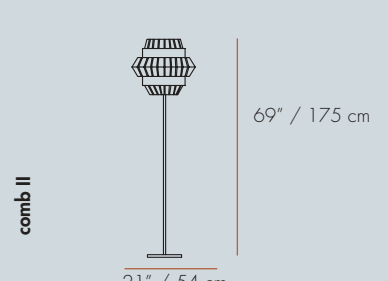

comb II

21" / 54 cm
230V / 50Hz
● E27/1x23W CFL
120V / 60Hz
● E26/1x18W CFL

30 lb | 14 kg
0,65 m³