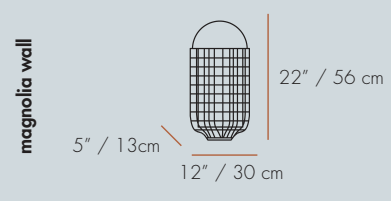

120V / 60Hz
 E12/1x15W CFL

230V / 50Hz
 E14/1x20W CFL 11 lb | 5 kg
 0,05 m³

120V / 60Hz
 E12/1x15W CFL

230V / 50Hz
 1 x max. G9 / 7W 2,2 lb | 1 kg
 0,02 m³

120V / 60Hz
 1 x max. G9 / 7W

230V / 50Hz
 E14/1x20W CFL 8 lb | 4 kg
 0,05 m³