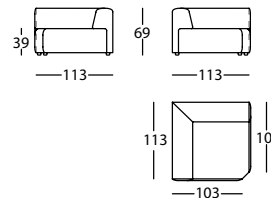

1,50 m<sup>3</sup> / 1 Pack. / 73,3 kg

**364.17.V.I**

DUO MAXI TERMINAL 202 IZDO  
DUO MAXI LEFT TERMINAL 202  
DUO MAXI TERMINAL 202 GAUCHE

1,50 m<sup>3</sup> / 1 Pack. / 73,3 kg

**364.17.S.A.N.D**

DUO MAXI TERMINAL 161 DCHO ANGULO 22.5°  
DUO MAXI RIGHT TERMINAL 161 CORNER 22.5°  
DUO MAXI TERMINAL DROIT 161 ANGLE 22.5°

1,34 m<sup>3</sup> / 1 Pack. / 55,0 kg

**364.17.S.A.N.I**

DUO MAXI TERMINAL 161 IZDO ANGULO 22.5°  
DUO MAXI LEFT TERMINAL 161 CORNER 22.5°  
DUO MAXI TERMINAL GAUCHE 161 ANGLE 22.5°

1,34 m<sup>3</sup> / 1 Pack. / 55,0 kg

Angulo y puf / Corner & pouf / Angle et pouf

**364.161.P**

DUO MAXI ANGULO 90° 134X134  
DUO MAXI 90° CORNER 134X134  
DUO MAXI ANGLE 90° 134X134

1,33 m<sup>3</sup> / 1 Pack. / 60,7 kg

**364.161.M**

DUO MAXI ANGULO 90° 113X113  
DUO MAXI 90° CORNER 113X113  
DUO MAXI ANGLE 90° 113X113