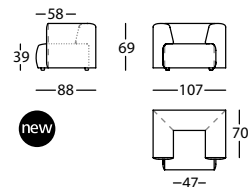

## DUO MINI

Modulos y Chaise / Modules and Chaise longue /  
Modules et Chaise longue**365.61.LJ**DUO MINI SILLON 107  
DUO MINI ARMCHAIR 107  
DUO MINI FAUTEUIL 1070,83 m<sup>3</sup> / 1 Pack. / 39,5 kg**365.121.H**DUO MINI MODULO 78  
DUO MINI MODULE 78  
DUO MINI MODULE 780,51 m<sup>3</sup> / 1 Pack. / 27,4 kg**365.122.K.D**DUO MINI MODULO 92 BR DCHO  
DUO MINI MODULE 92 RIGHT ARM  
DUO MINI MODULE 92 BRAS DROIT0,62 m<sup>3</sup> / 1 Pack. / 35,2 kg**365.122.K.I**DUO MINI MODULO 92 BR IZDO  
DUO MINI MODULE 92 LEFT ARM  
DUO MINI MODULE 92 BRAS GAUCHE0,62 m<sup>3</sup> / 1 Pack. / 35,2 kg**365.142.K.D**DUO MINI CHAISE 92X140 BR DCHO  
DUO MINI CHAISE 92X140 RIGHT ARM  
DUO MINI CHAISE 92X140 BRAS DROIT0,98 m<sup>3</sup> / 1 Pack. / 44,9 kg**365.142.K.I**DUO MINI CHAISE 92X140 BR IZDO  
DUO MINI CHAISE 92X140 LEFT ARM  
DUO MINI CHAISE 92X140 BRAS GAUCHE0,98 m<sup>3</sup> / 1 Pack. / 44,9 kgTerminal, ángulo y puf / Terminal, corner and pouf /  
Terminal, angle et pouf**365.17.L.D**DUO MINI TERMINAL 102 DCHO  
DUO MINI RIGHT TERMINAL 102  
DUO MINI TERMINAL 102 DROIT0,67 m<sup>3</sup> / 1 Pack. / 34,5 kg**365.17.L.I**DUO MINI TERMINAL 102 IZDO  
DUO MINI LEFT TERMINAL 102  
DUO MINI TERMINAL 102 GAUCHE0,67 m<sup>3</sup> / 1 Pack. / 34,5 kg**365.161.J**DUO MINI ANGULO 90° 88X88  
DUO MINI 90° CORNER 88X88  
DUO MINI ANGLE 90° 88X880,58 m<sup>3</sup> / 1 Pack. / 39,1 kg**365.151.H**DUO MINI PUF 77X88  
DUO MINI POUF 77X88  
DUO MINI POUF 77X880,27 m<sup>3</sup> / 1 Pack. / 19,4 kg