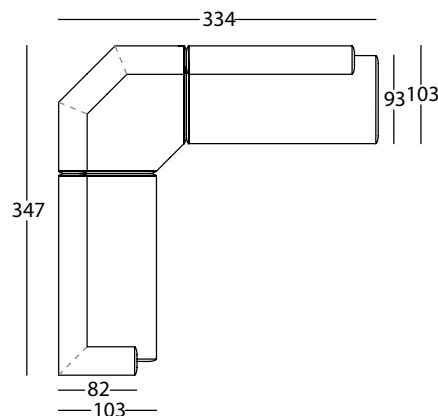

Ref: 364.161.M 364.121.N 364.122.M.D

364.161.P 364.17.M.D

364.17N.I

364.122.X.I