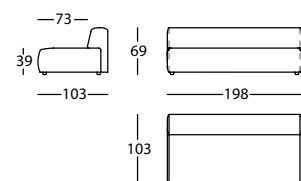

364.121.V

DUO MAXI MODULO 198
DUO MAXI MODULE 198
DUO MAXI MODULE 198

1,50 m³ / 1 Pack. / 67,3 kg