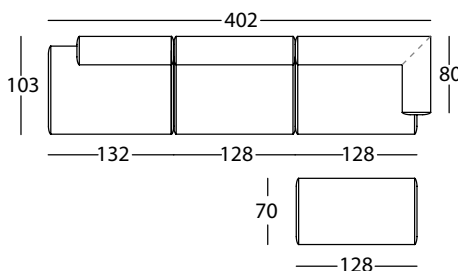

DUO MAXI

Ejemplos de composición / Composition examples / Exemples de compositions

Ref: 364.122.M.I 364.121.L 364.122.M.D

364.17N.I 364.121.N 364.122.Q.D

364.17N.I 364.121.L 364.17N.D

364.151.NH