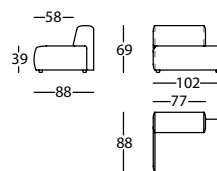

## DUO MINI

Modulos y Chaise / Modules and Chaise longue /  
Modules et Chaise longue**365.61.LJ**DUO MINI SILLON 107  
DUO MINI ARMCHAIR 107  
DUO MINI FAUTEUIL 1070,83 m<sup>3</sup> / 1 Pack. / 39,5 kg**365.121.H**DUO MINI MODULO 78  
DUO MINI MODULE 78  
DUO MINI MODULE 780,51 m<sup>3</sup> / 1 Pack. / 27,4 kg**365.122.K.D**DUO MINI MODULO 92 BR DCHO  
DUO MINI MODULE 92 RIGHT ARM  
DUO MINI MODULE 92 BRAS DROIT0,62 m<sup>3</sup> / 1 Pack. / 35,2 kg**365.122.K.I**DUO MINI MODULO 92 BR IZDO  
DUO MINI MODULE 92 LEFT ARM  
DUO MINI MODULE 92 BRAS GAUCHE0,62 m<sup>3</sup> / 1 Pack. / 35,2 kg**365.142.K.D**DUO MINI CHAISE 92X140 BR DCHO  
DUO MINI CHAISE 92X140 RIGHT ARM  
DUO MINI CHAISE 92X140 BRAS DROIT0,98 m<sup>3</sup> / 1 Pack. / 44,9 kg**365.142.K.I**DUO MINI CHAISE 92X140 BR IZDO  
DUO MINI CHAISE 92X140 LEFT ARM  
DUO MINI CHAISE 92X140 BRAS GAUCHE0,98 m<sup>3</sup> / 1 Pack. / 44,9 kgTerminal, ángulo y puf / Terminal, corner and pouf /  
Terminal, angle et pouf**365.17.L.D**DUO MINI TERMINAL 102 DCHO  
DUO MINI RIGHT TERMINAL 102  
DUO MINI TERMINAL 102 DROIT0,67 m<sup>3</sup> / 1 Pack. / 34,5 kg**365.17.L.I**DUO MINI TERMINAL 102 IZDO  
DUO MINI LEFT TERMINAL 102  
DUO MINI TERMINAL 102 GAUCHE0,67 m<sup>3</sup> / 1 Pack. / 34,5 kg**365.161.J**DUO MINI ANGULO 90° 88X88  
DUO MINI 90° CORNER 88X88  
DUO MINI ANGLE 90° 88X880,58 m<sup>3</sup> / 1 Pack. / 39,1 kg**365.151.H**DUO MINI PUF 77X88  
DUO MINI POUF 77X88  
DUO MINI POUF 77X880,27 m<sup>3</sup> / 1 Pack. / 19,4 kg