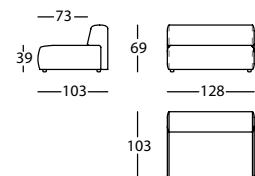

364.121.N

DUO MAXI MODULO 128
DUO MAXI MODULE 128
DUO MAXI MODULE 128

0,97 m³ / 1 Pack. / 45,2 kg