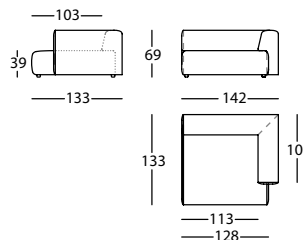

364.142.QP.D

DUO MAXI CHAISE 142X133 BR DCHO
DUO MAXI CHAISE 142X133 RIGHT ARM
DUO MAXI CHAISE 142X133 BRAS DROIT

1,41 m³ / 1 Pack. / 60,0 kg