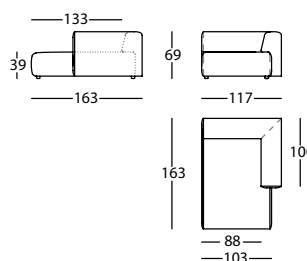

364.142.MS.D

DUO MAXI CHAISE 117X163 BR DCHO
DUO MAXI CHAISE 117X163 RIGHT ARM
DUO MAXI CHAISE 117X163 BRAS DROIT

1,43 m³ / 1 Pack. / 63,5 kg