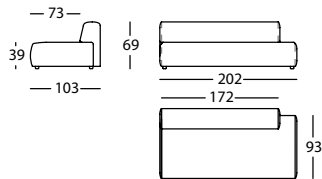

364.17.V.D

DUO MAXI TERMINAL 202 DCHO
DUO MAXI RIGHT TERMINAL 202
DUO MAXI TERMINAL 202 DROIT

1,50 m³ / 1 Pack. / 73,3 kg