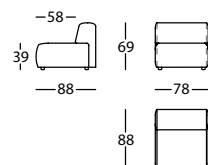

## DUO MINI

Modulos y Chaise / Modules and Chaise longue /  
Modules et Chaise longue**365.61.LJ**DUO MINI SILLON 107  
DUO MINI ARMCHAIR 107  
DUO MINI FAUTEUIL 1070,83 m<sup>3</sup> / 1 Pack. / 39,5 kg**365.121.H**DUO MINI MODULO 78  
DUO MINI MODULE 78  
DUO MINI MODULE 780,51 m<sup>3</sup> / 1 Pack. / 27,4 kg**365.122.K.D**DUO MINI MODULO 92 BR DCHO  
DUO MINI MODULE 92 RIGHT ARM  
DUO MINI MODULE 92 BRAS DROIT0,62 m<sup>3</sup> / 1 Pack. / 35,2 kg**365.122.K.I**DUO MINI MODULO 92 BR IZDO  
DUO MINI MODULE 92 LEFT ARM  
DUO MINI MODULE 92 BRAS GAUCHE0,62 m<sup>3</sup> / 1 Pack. / 35,2 kg**365.142.K.D**DUO MINI CHAISE 92X140 BR DCHO  
DUO MINI CHAISE 92X140 RIGHT ARM  
DUO MINI CHAISE 92X140 BRAS DROIT0,98 m<sup>3</sup> / 1 Pack. / 44,9 kg**365.142.K.I**DUO MINI CHAISE 92X140 BR IZDO  
DUO MINI CHAISE 92X140 LEFT ARM  
DUO MINI CHAISE 92X140 BRAS GAUCHE0,98 m<sup>3</sup> / 1 Pack. / 44,9 kgTerminal, ángulo y puf / Terminal, corner and pouf /  
Terminal, angle et pouf**365.17.L.D**DUO MINI TERMINAL 102 DCHO  
DUO MINI RIGHT TERMINAL 102  
DUO MINI TERMINAL 102 DROIT0,67 m<sup>3</sup> / 1 Pack. / 34,5 kg**365.17.L.I**DUO MINI TERMINAL 102 IZDO  
DUO MINI LEFT TERMINAL 102  
DUO MINI TERMINAL 102 GAUCHE0,67 m<sup>3</sup> / 1 Pack. / 34,5 kg**365.161.J**DUO MINI ANGULO 90° 88X88  
DUO MINI 90° CORNER 88X88  
DUO MINI ANGLE 90° 88X880,58 m<sup>3</sup> / 1 Pack. / 39,1 kg**365.151.H**DUO MINI PUF 77X88  
DUO MINI POUF 77X88  
DUO MINI POUF 77X880,27 m<sup>3</sup> / 1 Pack. / 19,4 kg