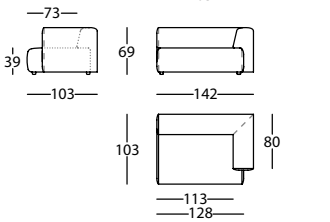

364.122.Q.D
DUO MAXI MODULO 142 BR DCHO
DUO MAXI MODULE 142 RIGHT ARM
DUO MAXI MODULE 142 BRAS DROIT
1,10 m² / 1 Pack. / 54,7 kg