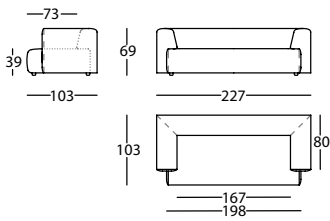

Modulos ángulo / Corner modules / Module angle

**364.11.Z**  
 DUO MAXI SOFA 227  
 DUO MAXI SOFA 227  
 DUO MAXI CANAPE 227  
 178 m<sup>2</sup> / 1 Pack. / 88,4 kg

**364.122.M.D**  
 DUO MAXI MODULO 117 BR DCHO  
 DUO MAXI MODULE 117 RIGHT ARM  
 DUO MAXI MODULE 117 BRAS DROIT  
 0,91 m<sup>2</sup> / 1 Pack. / 46,9 kg