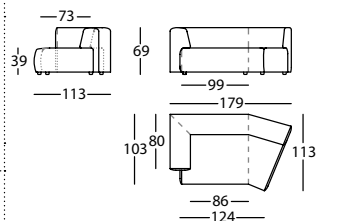

364.16.T.I
DUO MAXI MODULO 179 BR IZDO ANGULO 22.5°
DUO MAXI MODULE 179 LEFT ARM CORNER 22.5°
DUO MAXI MODULE 179 BRAS GAUCHE ANGLE 22.5°
1,47 m² / 1 Pack. / 62,5 kg