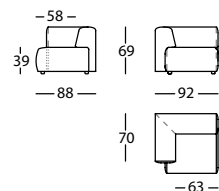

## DUO MINI

Modulos y Chaise / Modules and Chaise longue /  
Modules et Chaise longue**365.61.LJ**DUO MINI SILLON 107  
DUO MINI ARMCHAIR 107  
DUO MINI FAUTEUIL 1070,83 m<sup>3</sup> / 1 Pack. / 39,5 kg**365.121.H**DUO MINI MODULO 78  
DUO MINI MODULE 78  
DUO MINI MODULE 780,51 m<sup>3</sup> / 1 Pack. / 27,4 kg**365.122.K.D**DUO MINI MODULO 92 BR DCHO  
DUO MINI MODULE 92 RIGHT ARM  
DUO MINI MODULE 92 BRAS DROIT0,62 m<sup>3</sup> / 1 Pack. / 35,2 kg**365.122.K.I**DUO MINI MODULO 92 BR IZDO  
DUO MINI MODULE 92 LEFT ARM  
DUO MINI MODULE 92 BRAS GAUCHE0,62 m<sup>3</sup> / 1 Pack. / 35,2 kg**365.142.K.D**DUO MINI CHAISE 92X140 BR DCHO  
DUO MINI CHAISE 92X140 RIGHT ARM  
DUO MINI CHAISE 92X140 BRAS DROIT0,98 m<sup>3</sup> / 1 Pack. / 44,9 kg**365.142.K.I**DUO MINI CHAISE 92X140 BR IZDO  
DUO MINI CHAISE 92X140 LEFT ARM  
DUO MINI CHAISE 92X140 BRAS GAUCHE0,98 m<sup>3</sup> / 1 Pack. / 44,9 kgTerminal, ángulo y puf / Terminal, corner and pouf /  
Terminal, angle et pouf**365.17.L.D**DUO MINI TERMINAL 102 DCHO  
DUO MINI RIGHT TERMINAL 102  
DUO MINI TERMINAL 102 DROIT0,67 m<sup>3</sup> / 1 Pack. / 34,5 kg**365.17.L.I**DUO MINI TERMINAL 102 IZDO  
DUO MINI LEFT TERMINAL 102  
DUO MINI TERMINAL 102 GAUCHE0,67 m<sup>3</sup> / 1 Pack. / 34,5 kg**365.161.J**DUO MINI ANGULO 90° 88X88  
DUO MINI 90° CORNER 88X88  
DUO MINI ANGLE 90° 88X880,58 m<sup>3</sup> / 1 Pack. / 39,1 kg**365.151.H**DUO MINI PUF 77X88  
DUO MINI POUF 77X88  
DUO MINI POUF 77X880,27 m<sup>3</sup> / 1 Pack. / 19,4 kg