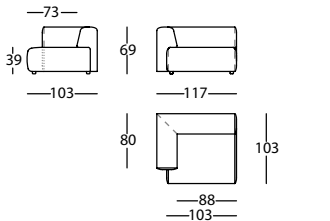

Modulos ángulo / Corner modules / Module angle

**364.11.Z**  
 DUO MAXI SOFA 227  
 DUO MAXI SOFA 227  
 DUO MAXI CANAPE 227  
 178 m<sup>2</sup> / 1 Pack. / 88,4 kg

**364.122.M.D**  
 DUO MAXI MODULO 117 BR DCHO  
 DUO MAXI MODULE 117 RIGHT ARM  
 DUO MAXI MODULE 117 BRAS DROIT  
 0,91 m<sup>2</sup> / 1 Pack. / 46,9 kg