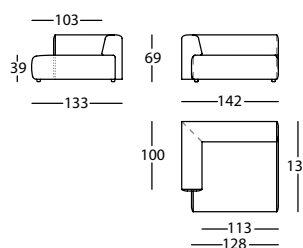

364.142.QP.I

DUO MAXI CHAISE 142X133 BR IZDO
DUO MAXI CHAISE 142X133 LEFT ARM
DUO MAXI CHAISE 142X133 BRAS GAUCHE

1,41 m³ / 1 Pack. / 60,0 kg