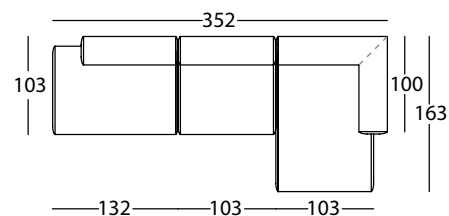

Ref: 364.17S.AN.I 364.17S.AN.D

364.122.X.I 364.142.Q.P.D

364.17N.I 364.121.L 364.142.MS.D