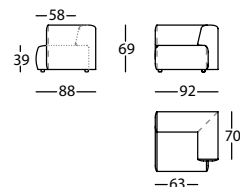

## DUO MINI

Modulos y Chaise / Modules and Chaise longue /  
Modules et Chaise longue**365.61.LJ**DUO MINI SILLON 107  
DUO MINI ARMCHAIR 107  
DUO MINI FAUTEUIL 1070,83 m<sup>3</sup> / 1 Pack. / 39,5 kg**365.121.H**DUO MINI MODULO 78  
DUO MINI MODULE 78  
DUO MINI MODULE 780,51 m<sup>3</sup> / 1 Pack. / 27,4 kg**365.122.K.D**DUO MINI MODULO 92 BR DCHO  
DUO MINI MODULE 92 RIGHT ARM  
DUO MINI MODULE 92 BRAS DROIT0,62 m<sup>3</sup> / 1 Pack. / 35,2 kg**365.122.K.I**DUO MINI MODULO 92 BR IZDO  
DUO MINI MODULE 92 LEFT ARM  
DUO MINI MODULE 92 BRAS GAUCHE0,62 m<sup>3</sup> / 1 Pack. / 35,2 kg**365.142.K.D**DUO MINI CHAISE 92X140 BR DCHO  
DUO MINI CHAISE 92X140 RIGHT ARM  
DUO MINI CHAISE 92X140 BRAS DROIT0,98 m<sup>3</sup> / 1 Pack. / 44,9 kg**365.142.K.I**DUO MINI CHAISE 92X140 BR IZDO  
DUO MINI CHAISE 92X140 LEFT ARM  
DUO MINI CHAISE 92X140 BRAS GAUCHE0,98 m<sup>3</sup> / 1 Pack. / 44,9 kgTerminal, ángulo y puf / Terminal, corner and pouf /  
Terminal, angle et pouf**365.17.L.D**DUO MINI TERMINAL 102 DCHO  
DUO MINI RIGHT TERMINAL 102  
DUO MINI TERMINAL 102 DROIT0,67 m<sup>3</sup> / 1 Pack. / 34,5 kg**365.17.L.I**DUO MINI TERMINAL 102 IZDO  
DUO MINI LEFT TERMINAL 102  
DUO MINI TERMINAL 102 GAUCHE0,67 m<sup>3</sup> / 1 Pack. / 34,5 kg**365.161.J**DUO MINI ANGULO 90° 88X88  
DUO MINI 90° CORNER 88X88  
DUO MINI ANGLE 90° 88X880,58 m<sup>3</sup> / 1 Pack. / 39,1 kg**365.151.H**DUO MINI PUF 77X88  
DUO MINI POUF 77X88  
DUO MINI POUF 77X880,27 m<sup>3</sup> / 1 Pack. / 19,4 kg