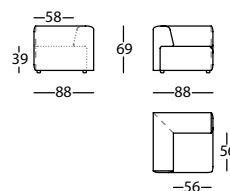

## DUO MINI

Modulos y Chaise / Modules and Chaise longue /  
Modules et Chaise longue**365.61.LJ**DUO MINI SILLON 107  
DUO MINI ARMCHAIR 107  
DUO MINI FAUTEUIL 1070,83 m<sup>3</sup> / 1 Pack. / 39,5 kg**365.121.H**DUO MINI MODULO 78  
DUO MINI MODULE 78  
DUO MINI MODULE 780,51 m<sup>3</sup> / 1 Pack. / 27,4 kg**365.122.K.D**DUO MINI MODULO 92 BR DCHO  
DUO MINI MODULE 92 RIGHT ARM  
DUO MINI MODULE 92 BRAS DROIT0,62 m<sup>3</sup> / 1 Pack. / 35,2 kg**365.122.K.I**DUO MINI MODULO 92 BR IZDO  
DUO MINI MODULE 92 LEFT ARM  
DUO MINI MODULE 92 BRAS GAUCHE0,62 m<sup>3</sup> / 1 Pack. / 35,2 kg**365.142.K.D**DUO MINI CHAISE 92X140 BR DCHO  
DUO MINI CHAISE 92X140 RIGHT ARM  
DUO MINI CHAISE 92X140 BRAS DROIT0,98 m<sup>3</sup> / 1 Pack. / 44,9 kg**365.142.K.I**DUO MINI CHAISE 92X140 BR IZDO  
DUO MINI CHAISE 92X140 LEFT ARM  
DUO MINI CHAISE 92X140 BRAS GAUCHE0,98 m<sup>3</sup> / 1 Pack. / 44,9 kgTerminal, ángulo y puf / Terminal, corner and pouf /  
Terminal, angle et pouf**365.17.L.D**DUO MINI TERMINAL 102 DCHO  
DUO MINI RIGHT TERMINAL 102  
DUO MINI TERMINAL 102 DROIT0,67 m<sup>3</sup> / 1 Pack. / 34,5 kg**365.17.L.I**DUO MINI TERMINAL 102 IZDO  
DUO MINI LEFT TERMINAL 102  
DUO MINI TERMINAL 102 GAUCHE0,67 m<sup>3</sup> / 1 Pack. / 34,5 kg**365.161.J**DUO MINI ANGULO 90° 88X88  
DUO MINI 90° CORNER 88X88  
DUO MINI ANGLE 90° 88X880,58 m<sup>3</sup> / 1 Pack. / 39,1 kg**365.151.H**DUO MINI PUF 77X88  
DUO MINI POUF 77X88  
DUO MINI POUF 77X880,27 m<sup>3</sup> / 1 Pack. / 19,4 kg