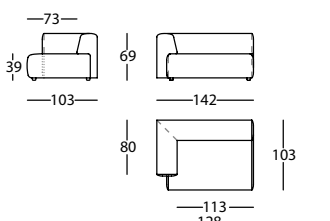

364.122.Q.I
DUO MAXI MODULO 142 BR IZDO
DUO MAXI MODULE 142 LEFT ARM
DUO MODULE 142 BRAS GAUCHE
1,10 m² / 1 Pack. / 54,7 kg