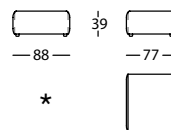

## DUO MINI

Modulos y Chaise / Modules and Chaise longue /  
Modules et Chaise longue**365.61.LJ**DUO MINI SILLON 107  
DUO MINI ARMCHAIR 107  
DUO MINI FAUTEUIL 1070,83 m<sup>3</sup> / 1 Pack. / 39,5 kg**365.121.H**DUO MINI MODULO 78  
DUO MINI MODULE 78  
DUO MINI MODULE 780,51 m<sup>3</sup> / 1 Pack. / 27,4 kg**365.122.K.D**DUO MINI MODULO 92 BR DCHO  
DUO MINI MODULE 92 RIGHT ARM  
DUO MINI MODULE 92 BRAS DROIT0,62 m<sup>3</sup> / 1 Pack. / 35,2 kg**365.122.K.I**DUO MINI MODULO 92 BR IZDO  
DUO MINI MODULE 92 LEFT ARM  
DUO MINI MODULE 92 BRAS GAUCHE0,62 m<sup>3</sup> / 1 Pack. / 35,2 kg**365.142.K.D**DUO MINI CHAISE 92X140 BR DCHO  
DUO MINI CHAISE 92X140 RIGHT ARM  
DUO MINI CHAISE 92X140 BRAS DROIT0,98 m<sup>3</sup> / 1 Pack. / 44,9 kg**365.142.K.I**DUO MINI CHAISE 92X140 BR IZDO  
DUO MINI CHAISE 92X140 LEFT ARM  
DUO MINI CHAISE 92X140 BRAS GAUCHE0,98 m<sup>3</sup> / 1 Pack. / 44,9 kgTerminal, ángulo y puf / Terminal, corner and pouf /  
Terminal, angle et pouf**365.17.L.D**DUO MINI TERMINAL 102 DCHO  
DUO MINI RIGHT TERMINAL 102  
DUO MINI TERMINAL 102 DROIT0,67 m<sup>3</sup> / 1 Pack. / 34,5 kg**365.17.L.I**DUO MINI TERMINAL 102 IZDO  
DUO MINI LEFT TERMINAL 102  
DUO MINI TERMINAL 102 GAUCHE0,67 m<sup>3</sup> / 1 Pack. / 34,5 kg**365.161.J**DUO MINI ANGULO 90° 88X88  
DUO MINI 90° CORNER 88X88  
DUO MINI ANGLE 90° 88X880,58 m<sup>3</sup> / 1 Pack. / 39,1 kg**365.151.H**DUO MINI PUF 77X88  
DUO MINI POUF 77X88  
DUO MINI POUF 77X880,27 m<sup>3</sup> / 1 Pack. / 19,4 kg