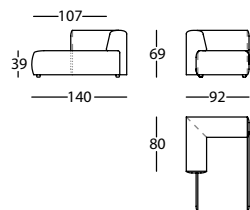

## DUO MINI

Modulos y Chaise / Modules and Chaise longue /  
Modules et Chaise longue**365.61.LJ**DUO MINI SILLON 107  
DUO MINI ARMCHAIR 107  
DUO MINI FAUTEUIL 1070,83 m<sup>3</sup> / 1 Pack. / 39,5 kg**365.121.H**DUO MINI MODULO 78  
DUO MINI MODULE 78  
DUO MINI MODULE 780,51 m<sup>3</sup> / 1 Pack. / 27,4 kg**365.122.K.D**DUO MINI MODULO 92 BR DCHO  
DUO MINI MODULE 92 RIGHT ARM  
DUO MINI MODULE 92 BRAS DROIT0,62 m<sup>3</sup> / 1 Pack. / 35,2 kg**365.122.K.I**DUO MINI MODULO 92 BR IZDO  
DUO MINI MODULE 92 LEFT ARM  
DUO MINI MODULE 92 BRAS GAUCHE0,62 m<sup>3</sup> / 1 Pack. / 35,2 kg**365.142.K.D**DUO MINI CHAISE 92X140 BR DCHO  
DUO MINI CHAISE 92X140 RIGHT ARM  
DUO MINI CHAISE 92X140 BRAS DROIT0,98 m<sup>3</sup> / 1 Pack. / 44,9 kg**365.142.K.I**DUO MINI CHAISE 92X140 BR IZDO  
DUO MINI CHAISE 92X140 LEFT ARM  
DUO MINI CHAISE 92X140 BRAS GAUCHE0,98 m<sup>3</sup> / 1 Pack. / 44,9 kgTerminal, ángulo y puf / Terminal, corner and pouf /  
Terminal, angle et pouf**365.17.L.D**DUO MINI TERMINAL 102 DCHO  
DUO MINI RIGHT TERMINAL 102  
DUO MINI TERMINAL 102 DROIT0,67 m<sup>3</sup> / 1 Pack. / 34,5 kg**365.17.L.I**DUO MINI TERMINAL 102 IZDO  
DUO MINI LEFT TERMINAL 102  
DUO MINI TERMINAL 102 GAUCHE0,67 m<sup>3</sup> / 1 Pack. / 34,5 kg**365.161.J**DUO MINI ANGULO 90° 88X88  
DUO MINI 90° CORNER 88X88  
DUO MINI ANGLE 90° 88X880,58 m<sup>3</sup> / 1 Pack. / 39,1 kg**365.151.H**DUO MINI PUF 77X88  
DUO MINI POUF 77X88  
DUO MINI POUF 77X880,27 m<sup>3</sup> / 1 Pack. / 19,4 kg