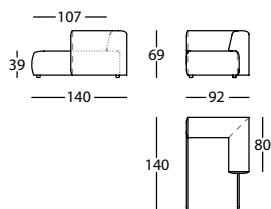

## DUO MINI

Modulos y Chaise / Modules and Chaise longue /  
Modules et Chaise longue**365.61.LJ**DUO MINI SILLON 107  
DUO MINI ARMCHAIR 107  
DUO MINI FAUTEUIL 1070,83 m<sup>3</sup> / 1 Pack. / 39,5 kg**365.121.H**DUO MINI MODULO 78  
DUO MINI MODULE 78  
DUO MINI MODULE 780,51 m<sup>3</sup> / 1 Pack. / 27,4 kg**365.122.K.D**DUO MINI MODULO 92 BR DCHO  
DUO MINI MODULE 92 RIGHT ARM  
DUO MINI MODULE 92 BRAS DROIT0,62 m<sup>3</sup> / 1 Pack. / 35,2 kg**365.122.K.I**DUO MINI MODULO 92 BR IZDO  
DUO MINI MODULE 92 LEFT ARM  
DUO MINI MODULE 92 BRAS GAUCHE0,62 m<sup>3</sup> / 1 Pack. / 35,2 kg**365.142.K.D**DUO MINI CHAISE 92X140 BR DCHO  
DUO MINI CHAISE 92X140 RIGHT ARM  
DUO MINI CHAISE 92X140 BRAS DROIT0,98 m<sup>3</sup> / 1 Pack. / 44,9 kg**365.142.K.I**DUO MINI CHAISE 92X140 BR IZDO  
DUO MINI CHAISE 92X140 LEFT ARM  
DUO MINI CHAISE 92X140 BRAS GAUCHE0,98 m<sup>3</sup> / 1 Pack. / 44,9 kgTerminal, ángulo y puf / Terminal, corner and pouf /  
Terminal, angle et pouf**365.17.L.D**DUO MINI TERMINAL 102 DCHO  
DUO MINI RIGHT TERMINAL 102  
DUO MINI TERMINAL 102 DROIT0,67 m<sup>3</sup> / 1 Pack. / 34,5 kg**365.17.L.I**DUO MINI TERMINAL 102 IZDO  
DUO MINI LEFT TERMINAL 102  
DUO MINI TERMINAL 102 GAUCHE0,67 m<sup>3</sup> / 1 Pack. / 34,5 kg**365.161.J**DUO MINI ANGULO 90° 88X88  
DUO MINI 90° CORNER 88X88  
DUO MINI ANGLE 90° 88X880,58 m<sup>3</sup> / 1 Pack. / 39,1 kg**365.151.H**DUO MINI PUF 77X88  
DUO MINI POUF 77X88  
DUO MINI POUF 77X880,27 m<sup>3</sup> / 1 Pack. / 19,4 kg