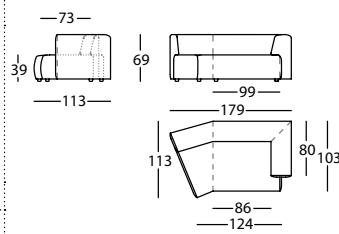

364.16.T.D
DUO MAXI MODULO 179 BR DCHO ANGULO 22.5°
DUO MAXI MODULE 179 RIGHT ARM CORNER 22.5°
DUO MAXI MODULE 179 BRAS DROIT ANGLE 22.5°
1,47 m² / 1 Pack. / 62,5 kg