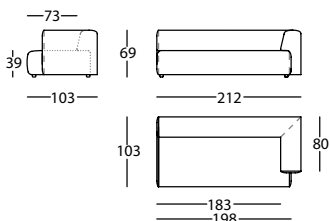

364.122.X.D
DUO MAXI MODULO 212 BR DCHO
DUO MAXI MODULE 212 RIGHT ARM
DUO MAXI MODULE 212 BRAS DROIT
1,66 m² / 1 Pack. / 75,9 kg