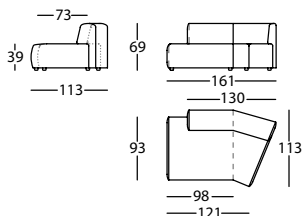

364.17.S.A.N.I

DUO MAXI TERMINAL 161 IZDO ANGULO 22.5°
DUO MAXI LEFT TERMINAL 161 CORNER 22.5°
DUO MAXI TERMINAL GAUCHE 161 ANGLE 22.5°

1,34 m³ / 1 Pack. / 55,0 kg

Angulo y puf / Corner & pouf / Angle et pouf