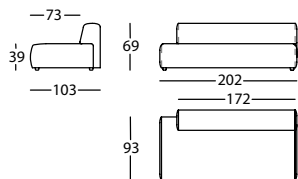

364.17.V.I

DUO MAXI TERMINAL 202 IZDO
DUO MAXI LEFT TERMINAL 202
DUO MAXI TERMINAL 202 GAUCHE

1,50 m³ / 1 Pack. / 73,3 kg