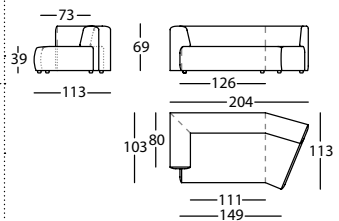

364.16.W.I
DUO MAXI MODULO 204 BR IZDO ANGULO 22.5°
DUO MAXI MODULE 204 LEFT ARM CORNER 22.5°
DUO MAXI MODULE 204 BRAS GAUCHE ANGLE 22.5°
1,68 m² / 1 Pack. / 70,3 kg