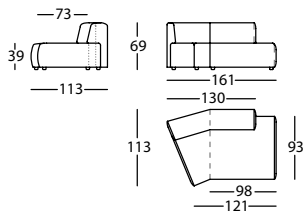

**364.17.N.I**

DUO MAXI TERMINAL 132 IZDO  
DUO MAXI LEFT TERMINAL 132  
DUO MAXI TERMINAL 132 GAUCHE

0,97 m<sup>3</sup> / 1 Pack. / 45,2 kg

**364.17.V.D**

DUO MAXI TERMINAL 202 DCHO  
DUO MAXI RIGHT TERMINAL 202  
DUO MAXI TERMINAL 202 DROIT

1,50 m<sup>3</sup> / 1 Pack. / 73,3 kg

**364.17.V.I**

DUO MAXI TERMINAL 202 IZDO  
DUO MAXI LEFT TERMINAL 202  
DUO MAXI TERMINAL 202 GAUCHE

1,50 m<sup>3</sup> / 1 Pack. / 73,3 kg

**364.17.S.A.N.D**

DUO MAXI TERMINAL 161 DCHO ANGULO 22.5°  
DUO MAXI RIGHT TERMINAL 161 CORNER 22.5°  
DUO MAXI TERMINAL DROIT 161 ANGLE 22.5°