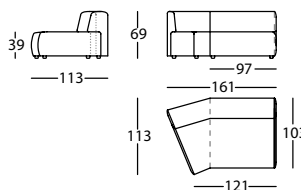

364.16.S.I

DUO MAXI MODULO 161 ANGULO 22.5° IZDO
DUO MAXI MODULE 161 CORNER 22.5° LEFT
DUO MAXI MODULE 161 ANGLE 22.5° GAUCHE

1,34 m³ / 1 Pack. / 57,0 kg

Chaise / Chaise longue