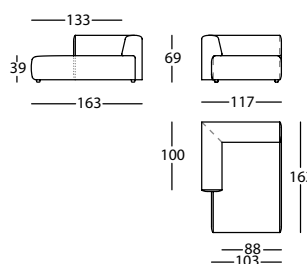

364.142.MS.I

DUO MAXI CHAISE 117X163 BR IZDO
DUO MAXI CHAISE 117X163 LEFT ARM
DUO MAXI CHAISE 117X163 BRAS GAUCHE

1,43 m³ / 1 Pack. / 63,5 kg