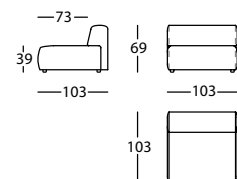

DUO by Rafa García, 2004 / 2022

DUO MAXI

Modulos / Modules

364.121.L

DUO MAXI MODULO 103
DUO MAXI MODULE 103
DUO MAXI MODULE 103

0,78 m³ / 1 Pack. / 38,4 kg