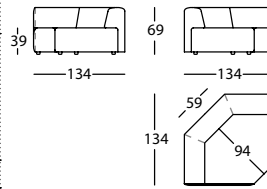

1,50 m<sup>3</sup> / 1 Pack. / 73,3 kg

**364.17.V.I**

DUO MAXI TERMINAL 202 IZDO  
DUO MAXI LEFT TERMINAL 202  
DUO MAXI TERMINAL 202 GAUCHE

1,50 m<sup>3</sup> / 1 Pack. / 73,3 kg

**364.17.S.A.N.D**

DUO MAXI TERMINAL 161 DCHO ANGULO 22.5°  
DUO MAXI RIGHT TERMINAL 161 CORNER 22.5°  
DUO MAXI TERMINAL DROIT 161 ANGLE 22.5°

1,34 m<sup>3</sup> / 1 Pack. / 55,0 kg

**364.17.S.A.N.I**

DUO MAXI TERMINAL 161 IZDO ANGULO 22.5°  
DUO MAXI LEFT TERMINAL 161 CORNER 22.5°  
DUO MAXI TERMINAL GAUCHE 161 ANGLE 22.5°

1,34 m<sup>3</sup> / 1 Pack. / 55,0 kg

Angulo y puf / Corner & pouf / Angle et pouf

**364.161.P**

DUO MAXI ANGULO 90° 134X134  
DUO MAXI 90° CORNER 134X134  
DUO MAXI ANGLE 90° 134X134

1,33 m<sup>3</sup> / 1 Pack. / 60,7 kg

**364.161.M**

DUO MAXI ANGULO 90° 113X113  
DUO MAXI 90° CORNER 113X113  
DUO MAXI ANGLE 90° 113X113