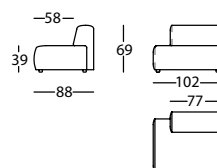

## DUO MINI

Modulos y Chaise / Modules and Chaise longue /  
Modules et Chaise longue**365.61.LJ**DUO MINI SILLON 107  
DUO MINI ARMCHAIR 107  
DUO MINI FAUTEUIL 1070,83 m<sup>3</sup> / 1 Pack. / 39,5 kg**365.121.H**DUO MINI MODULO 78  
DUO MINI MODULE 78  
DUO MINI MODULE 780,51 m<sup>3</sup> / 1 Pack. / 27,4 kg**365.122.K.D**DUO MINI MODULO 92 BR DCHO  
DUO MINI MODULE 92 RIGHT ARM  
DUO MINI MODULE 92 BRAS DROIT0,62 m<sup>3</sup> / 1 Pack. / 35,2 kg**365.122.K.I**DUO MINI MODULO 92 BR IZDO  
DUO MINI MODULE 92 LEFT ARM  
DUO MINI MODULE 92 BRAS GAUCHE0,62 m<sup>3</sup> / 1 Pack. / 35,2 kg**365.142.K.D**DUO MINI CHAISE 92X140 BR DCHO  
DUO MINI CHAISE 92X140 RIGHT ARM  
DUO MINI CHAISE 92X140 BRAS DROIT0,98 m<sup>3</sup> / 1 Pack. / 44,9 kg**365.142.K.I**DUO MINI CHAISE 92X140 BR IZDO  
DUO MINI CHAISE 92X140 LEFT ARM  
DUO MINI CHAISE 92X140 BRAS GAUCHE0,98 m<sup>3</sup> / 1 Pack. / 44,9 kgTerminal, ángulo y puf / Terminal, corner and pouf /  
Terminal, angle et pouf**365.17.L.D**DUO MINI TERMINAL 102 DCHO  
DUO MINI RIGHT TERMINAL 102  
DUO MINI TERMINAL 102 DROIT0,67 m<sup>3</sup> / 1 Pack. / 34,5 kg**365.17.L.I**DUO MINI TERMINAL 102 IZDO  
DUO MINI LEFT TERMINAL 102  
DUO MINI TERMINAL 102 GAUCHE0,67 m<sup>3</sup> / 1 Pack. / 34,5 kg**365.161.J**DUO MINI ANGULO 90° 88X88  
DUO MINI 90° CORNER 88X88  
DUO MINI ANGLE 90° 88X880,58 m<sup>3</sup> / 1 Pack. / 39,1 kg**365.151.H**DUO MINI PUF 77X88  
DUO MINI POUF 77X88  
DUO MINI POUF 77X880,27 m<sup>3</sup> / 1 Pack. / 19,4 kg