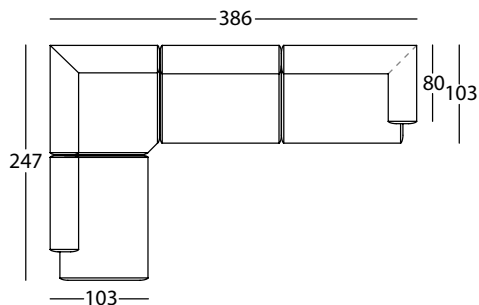

Ref: 364.161.M 364.121.N 364.122.M.D

364.161.P 364.17.M.D

364.17N.I

364.122.X.I