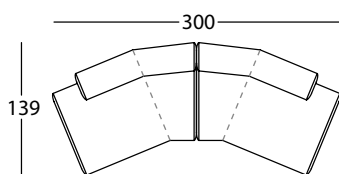

Ref: 364.17S.AN.I 364.17S.AN.D

364.122.X.I 364.142.Q.P.D

364.17N.I 364.121.L 364.142.MS.D