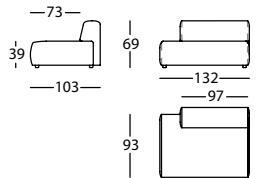

DUO by Rafa García, 2004 / 2022

**DUO MAXI**

Terminales / Terminals

**364.17.N.D**

DUO MAXI TERMINAL 132 DCHO  
DUO MAXI RIGHT TERMINAL 132  
DUO MAXI TERMINAL 132 DROIT

0,97 m<sup>3</sup> / 1 Pack. / 45,2 kg