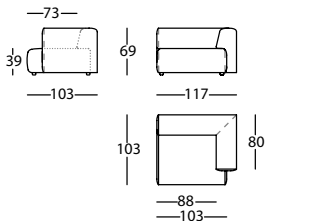

Modulos ángulo / Corner modules / Module angle

**364.11.Z**  
 DUO MAXI SOFA 227  
 DUO MAXI SOFA 227  
 DUO MAXI CANAPE 227  
 178 m<sup>2</sup> / 1 Pack. / 88,4 kg

**364.122.M.D**  
 DUO MAXI MODULO 117 BR DCHO  
 DUO MAXI MODULE 117 RIGHT ARM  
 DUO MAXI MODULE 117 BRAS DROIT  
 0,91 m<sup>2</sup> / 1 Pack. / 46,9 kg