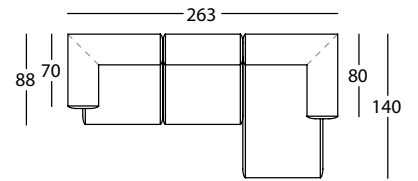

DUO MINI

Ejemplos de composición / Composition examples / Exemples de compositions

Ref: 365.122.K.I 365.122.K.D

365.122.K.I 365.121.H 365.122.K.D

365.122.K.I 365.121.H 365.142.K.D