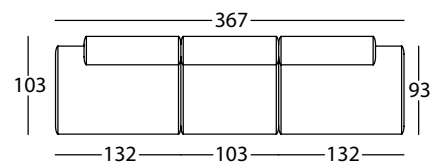

DUO MAXI

Ejemplos de composición / Composition examples / Exemples de compositions

Ref: 364.122.M.I 364.121.L 364.122.M.D

364.17N.I 364.121.N 364.122.Q.D

364.17N.I 364.121.L 364.17N.D

364.151.NH