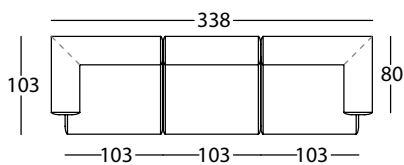

DUO MAXI

Ejemplos de composición / Composition examples / Exemples de compositions

Ref: 364.122.M.I 364.121.L 364.122.M.D

364.17N.I 364.121.N 364.122.Q.D

364.17N.I 364.121.L 364.17N.D

364.151.NH