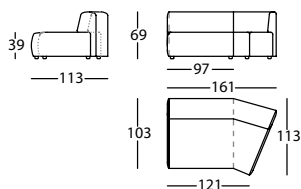

364.16.S.D

DUO MAXI MODULO 161 ANGULO 22.5° DCHO
DUO MAXI MODULE 161 CORNER 22.5° RIGHT
DUO MAXI MODULE 161 ANGLE 22.5° DROIT

1,34 m³ / 1 Pack. / 57,0 kg