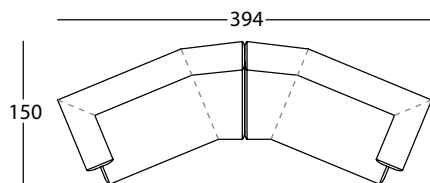

Ref: 364.16.W.I 364.16.W.D

364.17S.AN.I 364.16.S.I 364.16.S.D 364.17S.AN.D