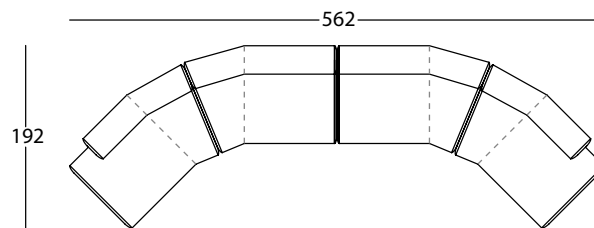

Ref: 364.16.W.I 364.16.W.D

364.17S.AN.I 364.16.S.I 364.16.S.D 364.17S.AN.D