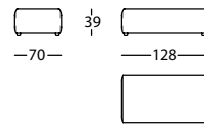

364.151.NH

DUO MAXI PUF 128X70
DUO MAXI POUF 128X70
DUO MAXI POUF 128X70

0,39 m³ / 1 Pack. / 20,0 kg

Almohadas / Cushions / Coussins

364.21.HF

DUO MAXI ALMOHADA DECORACION 65X50
DUO MAXI SCATTER CUSHION 65X50
DUO MAXI COUSSIN 65X50

- m³ / 1 Pack. / 2,2 kg

364.27.FC

DUO MAXI ALMOHADA RIÑONERA 50X27
DUO MAXI LUMBAR CUSHION 50X27
DUO MAXI COUSSIN CALE REIN 50X27

- m³ / 1 Pack. / 0,8 kg

364.27.HC

DUO MAXI ALMOHADA RIÑONERA 70X27
DUO MAXI LUMBAR CUSHION 70X27
DUO MAXI COUSSIN CALE REIN 70X27

- m³ / 1 Pack. / 1,2 kg