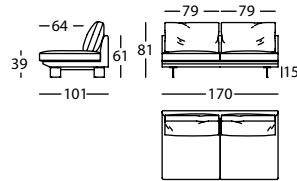

312.12.T

DEEP MÓDULO 170
DEEP MODULE 170
DEEP MODULE 170

0,95 m³ / 2 Pack. / 47,0 kg