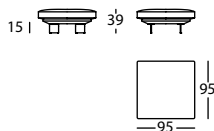

312.152.KK

DEEP PUF 95X95
DEEP POUF 95 X 95
DEEP POUF 95 X 95

0,27 m³ / 2 Pack. / 23,0 kg