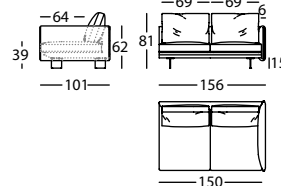

312.12.R.D

DEEP MOD 156 BRAZO DCHO
DEEP MOD 156 RIGHT ARM
DEEP MOD 156 BRAS DROIT

0,87 m³ / 2 Pack. / 51,5 kg