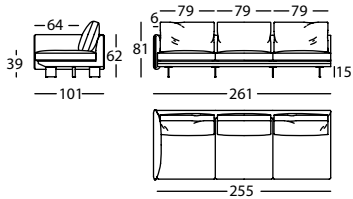

312.12.Z3.I

DEEP MOD 261 BRAZO IZDO
DEEP MOD 261 LEFT ARM
DEEP MOD 261 BRAS GAUCHE

1,44 m³ / 2 Pack. / 79,0 kg