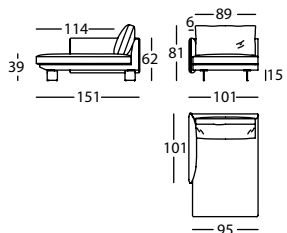

312.142.L.I

DEEP CHAISE 101X151 BRAZO IZDO
DEEP CHAISE LONGUE 101 X151 LEFT ARM
DEEP CHAISE LONGUE 101X151 BRAS GAUCHE

0,84 m³ / 2 Pack. / 52,0 kg