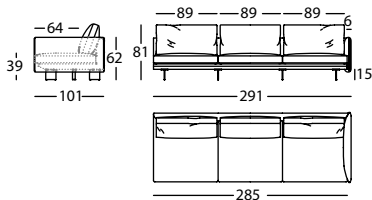

312.12.Z6.D

DEEP MOD 291 BRAZO DCHO
DEEP MOD 291 RIGHT ARM
DEEP MOD 291 BRAS DROIT

1,61 m³ / 2 Pack. / 86,5 kg