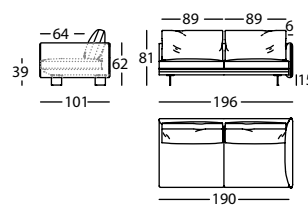

312.12.V.D

DEEP MOD 196 BRAZO DCHO
DEEP MOD 196 RIGHT ARM
DEEP MOD 196 BRAS DROIT

1,09 m³ / 2 Pack. / 62,5 kg