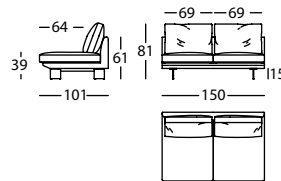

312.12.R

DEEP MÓDULO 150
DEEP MODULE 150
DEEP MODULE 150

0,84 m³ / 2 Pack. / 41,5 kg