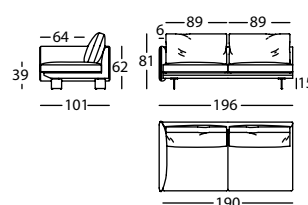

312.12.V.I

DEEP MOD 196 BRAZO IZDO
DEEP MOD 196 LEFT ARM
DEEP MOD 196 BRAS GAUCHE

1,09 m³ / 2 Pack. / 62,5 kg