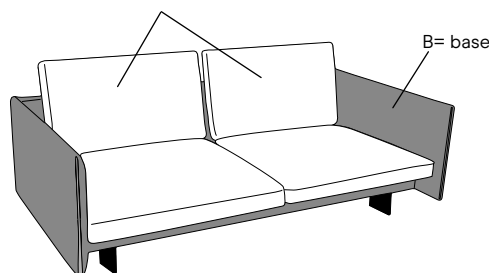

Deep se caractérise aussi par une très grande modularité capable de s'adapter à tous les espaces.

Les coussins auxiliaires aident à personnaliser notre canapé, et l'adaptent aux nécessités de l'ergonomie et de l'esthétique de chaque utilisateur. Grâce à la grande profondeur d'assise, nous pouvons rajouter une grande combinaison de coussins, et ainsi combiner les coussins de bras avec les coussins lombaires et les coussins étoles en guise de tête, jusqu'à l'obtention d'un **Deep** unique, fait à votre mesure.

Les matériaux et finitions disponibles sont un autre aspect fondamental de sa singularité. Le toucher très doux du Nubuck hypnotise les sens, tandis que la texture et le mouvement du lin apporte un look décontracté. De plus **Deep** peut être réalisé dans tous les revêtements de la collection **Sancal**.

Vue de face les pieds ne sont rien d'autre qu'un subtil et fin profil, mais latéralement ils prennent de l'importance et montrent leur fort caractère. Pieds en aluminium et disponibles en carbone (anodisé mate) et dans toutes les couleurs de notre carte de laques.

A= almohada / cushion / coussin