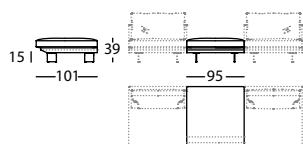

312.157.KK

DEEP PUF 95X101 CENTRAL
DEEP CENTRAL POUF 95X101
DEEP POUF CENTRAL 95X101

0,28 m³ / 2 Pack. / 23,0 kg