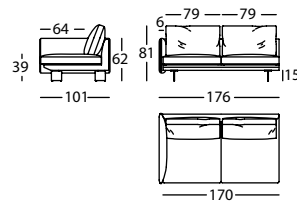

312.12.T.I

DEEP MOD 176 BRAZO IZDO
DEEP MOD 176 LEFT ARM
DEEP MOD 176 BRAS GAUCHE

0,98 m³ / 2 Pack. / 57,0 kg