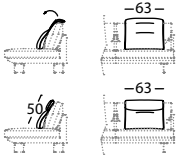

0,28 m³ / 2 Pack. / 23,0 kg

**312.157.KK**

DEEP PUF 95X101 CENTRAL
DEEP CENTRAL POUF 95X101
DEEP POUF CENTRAL 95X101

0,28 m³ / 2 Pack. / 23,0 kg

Almohadas / Cushions / Coussins

312.27
DEEP ALMOHADA LUMBAR
DEEP LUMBAR CUSHION
DEEP COUSSIN CALE-REIN