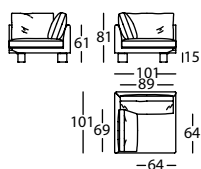

312.161

DEEP ANGULO RECTO 101X101
DEEP ANGLE 101 X101
DEEP ANGLE 101 X101

0,57 m³ / 2 Pack. / 50,0 kg