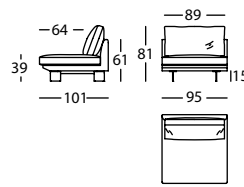

Módulos / Modules

312.12.K

DEEP MÓDULO 95
DEEP MODULE 95
DEEP MODULE 95

0,54 m³ / 2 Pack. / 27,0 kg