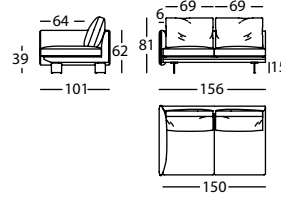

0,57 m³ / 2 Pack. / 37,0 kg

312.12.L.I

DEEP MOD 101 BRAZO IZDO
DEEP MOD 101 LEFT ARM
DEEP MOD 101 BRAS GAUCHE

0,57 m³ / 2 Pack. / 37,0 kg

312.12.R.D

DEEP MOD 156 BRAZO DCHO
DEEP MOD 156 RIGHT ARM
DEEP MOD 156 BRAS DROIT

0,87 m³ / 2 Pack. / 51,5 kg

312.12.R.I

DEEP MOD 156 BRAZO IZDO
DEEP MOD 156 LEFT ARM
DEEP MOD 156 BRAS GAUCHE

0,87 m³ / 2 Pack. / 51,5 kg

312.12.T.D

DEEP MOD 176 BRAZO DCHO
DEEP MOD 176 RIGHT ARM
DEEP MOD 176 BRAS DROIT