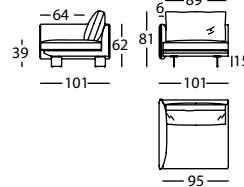

312.12.L.I

DEEP MOD 101 BRAZO IZDO
DEEP MOD 101 LEFT ARM
DEEP MOD 101 BRAS GAUCHE

0,57 m³ / 2 Pack. / 37,0 kg