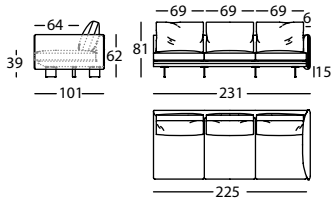

1,09 m³ / 2 Pack. / 62,5 kg

312.12.V.I

DEEP MOD 196 BRAZO IZDO
DEEP MOD 196 LEFT ARM
DEEP MOD 196 BRAS GAUCHE

1,09 m³ / 2 Pack. / 62,5 kg

DEEP by Rafa García, 2017

Módulos / Modules

**312.12.Z.D**

DEEP MOD 231 BRAZO DCHO
DEEP MOD 231 RIGHT ARM
DEEP MOD 231 BRAS DROIT