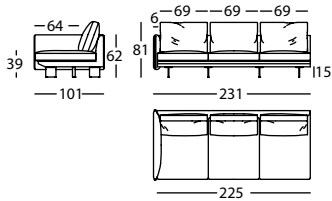

312.12.Z.I

DEEP MOD 231 BRAZO IZDO
DEEP MOD 231 LEFT ARM
DEEP MOD 231 BRAS GAUCHE

1,28 m³ / 2 Pack. / 71,5 kg