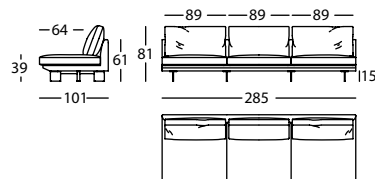

1,41 m³ / 2 Pack. / 69,0 kg

**312.12.Z5**

DEEP MÓDULO 285
DEEP MODULE 285
DEEP MODULE 285

1,58 m³ / 2 Pack. / 76,5 kg

DEEP by Rafa García, 2017

Chaise, ángulo y pufs / Chaise longue, corner & pouf /
Chaise longue, angle et pouf