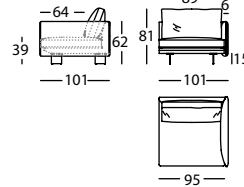

1,48 m³ / 2 Pack. / 89,0 kg

312.11.Z6

DEEP SOFA 297
DEEP SOFA 297
DEEP CANAPE 297

1,64 m³ / 2 Pack. / 96,5 kg

Módulos / Modules

312.12.L.D

DEEP MOD 101 BRAZO DCHO
DEEP MOD 101 RIGHT ARM
DEEP MOD 101 BRAS DROIT