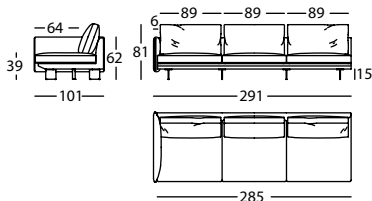

312.12.Z6.I

DEEP MOD 291 BRAZO IZDO
DEEP MOD 291 LEFT ARM
DEEP MOD 291 BRAS GAUCHE

1,61 m³ / 2 Pack. / 86,5 kg