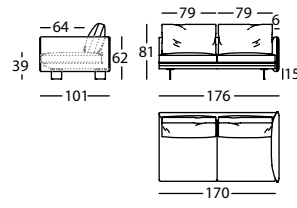

312.12.T.D

DEEP MOD 176 BRAZO DCHO
DEEP MOD 176 RIGHT ARM
DEEP MOD 176 BRAS DROIT

0,98 m³ / 2 Pack. / 57,0 kg