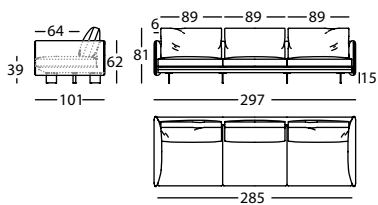

312.11.Z6

DEEP SOFA 297
DEEP SOFA 297
DEEP CANAPE 297

1,64 m³ / 2 Pack. / 96,5 kg