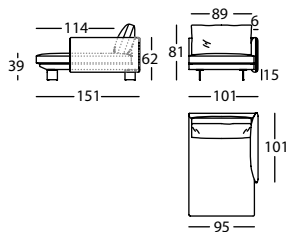

DEEP by Rafa García, 2017

Chaise, ángulo y pufs / Chaise longue, corner & pouf /
Chaise longue, angle et pouf

312.142.L.D

DEEP CHAISE 101X151 BRAZO DCHO
DEEP CHAISE LONGUE 101 X151 RIGHT ARM
DEEP CHAISE LONGUE 101X151 BRAS DROIT

0,84 m³ / 2 Pack. / 52,0 kg