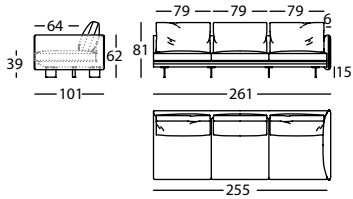

312.12.Z3.D

DEEP MOD 261 BRAZO DCHO
DEEP MOD 261 RIGHT ARM
DEEP MOD 261 BRAS DROIT

1,44 m³ / 2 Pack. / 79,0 kg