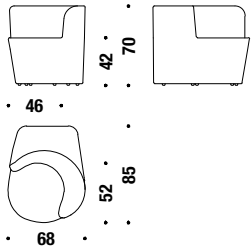

Armchair A

Poltrona A

001

2,8 mt. ★ 5,2 m² 0,4 m³ 26 Kg

Armchair B

Poltrona B

831

2,4 mt. ★ 4,6 m² 0,4 m³ 24 Kg