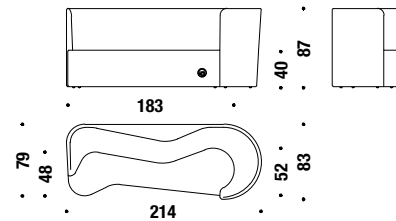

Armchair A

Poltrona A

001

2,8 mt. ★ 5,2 m² 0,4 m³ 26 Kg

Armchair B

Poltrona B

831

2,4 mt. ★ 4,6 m² 0,4 m³ 24 Kg

Swivel armchair A

Poltrona girevole A

0V6

2,8 mt. ★ 5,2 m² 0,4 m³ 44 Kg

Swivel armchair B

Poltrona girevole B

0VT

2,4 mt. ★ 4,6 m² 0,4 m³ 40 Kg

Sofa with power unit

Divano con power unit

0X9

9 mt. ★ 18 m² 2,3 m³ 78 Kg

Ottoman A

Ottoman A

444

2,1 mt. ★ 3,7 m² 0,3 m³ 15 Kg