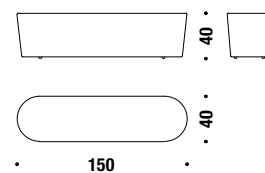

Armchair A

Poltrona A

001

2,8 mt. ★ 5,2 m² 0,4 m³ 26 Kg

Armchair B

Poltrona B

831

2,4 mt. ★ 4,6 m² 0,4 m³ 24 Kg

Swivel armchair A

Poltrona girevole A

0V6

2,8 mt. ★ 5,2 m² 0,4 m³ 44 Kg

Swivel armchair B

Poltrona girevole B

0VT

2,4 mt. ★ 4,6 m² 0,4 m³ 40 Kg

Sofa with power unit

Divano con power unit

0X9

9 mt. ★ 18 m² 2,3 m³ 78 Kg

Ottoman A

Ottoman A

444

2,1 mt. ★ 3,7 m² 0,3 m³ 15 Kg

Ottoman B

Ottoman B 807

1,6 mt. ★ 3 m² 0,3 m³ 9,5 Kg

Ottoman D low

Ottoman D basso 890

1,4 mt. ★ 2,6 m² 0,1 m³ 5 Kg

Ottoman C

Ottoman C 808