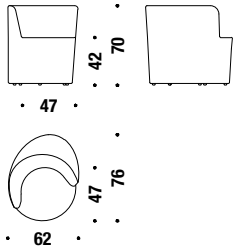

Armchair A

Poltrona A

001

2,8 mt. ★ 5,2 m² 0,4 m³ 26 Kg

Armchair B

Poltrona B

831

2,4 mt. ★ 4,6 m² 0,4 m³ 24 Kg

Sofa

Divano

002

9 mt. ★ 18 m² 2,3 m³ 78 Kg

Sofa with 2 power units

Divano con 2 power units

0X4

9 mt. ★ 18 m² 2,3 m³ 78 Kg

Swivel armchair A

Poltrona girevole A

0V6

2,8 mt. ★ 5,2 m² 0,4 m³ 44 Kg

Swivel armchair B

Poltrona girevole B

0VT

2,4 mt. ★ 4,6 m² 0,4 m³ 40 Kg