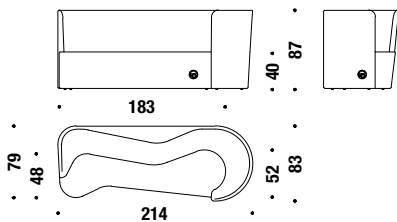

Armchair A

Poltrona A

001

2,8 mt. ★ 5,2 m² 0,4 m³ 26 Kg

Armchair B

Poltrona B

831

2,4 mt. ★ 4,6 m² 0,4 m³ 24 Kg

Sofa

Divano

002

9 mt. ★ 18 m² 2,3 m³ 78 Kg

Sofa with 2 power units

Divano con 2 power units

0X4

9 mt. ★ 18 m² 2,3 m³ 78 Kg

Swivel armchair A

Poltrona girevole A

0V6

2,8 mt. ★ 5,2 m² 0,4 m³ 44 Kg

Swivel armchair B

Poltrona girevole B

0VT

2,4 mt. ★ 4,6 m² 0,4 m³ 40 Kg