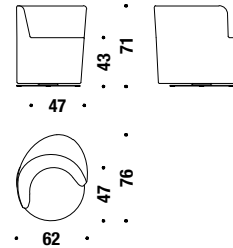

Armchair A

Poltrona A

001

2,8 mt. ★ 5,2 m² 0,4 m³ 26 Kg

Armchair B

Poltrona B

831

2,4 mt. ★ 4,6 m² 0,4 m³ 24 Kg

Swivel armchair A

Poltrona girevole A

0V6

2,8 mt. ★ 5,2 m² 0,4 m³ 44 Kg

Swivel armchair B

Poltrona girevole B

0VT

2,4 mt. ★ 4,6 m² 0,4 m³ 40 Kg

Sofa with power unit

Divano con power unit

0X9

9 mt. ★ 18 m² 2,3 m³ 78 Kg

Ottoman A

Ottoman A

444

2,1 mt. ★ 3,7 m² 0,3 m³ 15 Kg

Ottoman B

Ottoman B 807

1,6 mt. ★ 3 m² 0,3 m³ 9,5 Kg

Ottoman D low

Ottoman D basso 890

1,4 mt. ★ 2,6 m² 0,1 m³ 5 Kg

Ottoman C

Ottoman C 808