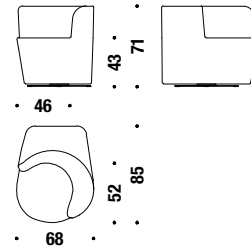

Armchair A

Poltrona A

001

2,8 mt. ★ 5,2 m² 0,4 m³ 26 Kg

Armchair B

Poltrona B

831

2,4 mt. ★ 4,6 m² 0,4 m³ 24 Kg

Sofa

Divano

002

9 mt. ★ 18 m² 2,3 m³ 78 Kg

Sofa with 2 power units

Divano con 2 power units

0X4

9 mt. ★ 18 m² 2,3 m³ 78 Kg

Swivel armchair A

Poltrona girevole A

0V6

2,8 mt. ★ 5,2 m² 0,4 m³ 44 Kg

Swivel armchair B

Poltrona girevole B

0VT

2,4 mt. ★ 4,6 m² 0,4 m³ 40 Kg