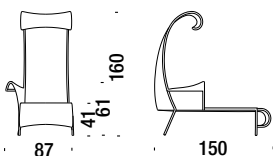

Version monocolour - Versione monocolore

Sunny chair

Sunny sedia 050

0,8 m³ 18 Kg

Armchair

Poltrona 001

1,5 m³ 25 Kg

Chaise Longue left arm

Chaise Longue bracciolo sinistro 066

2,7 m³ 28 Kg

Chaise Longue right arm

Chaise Longue bracciolo destro 436

2,7 m³ 28 Kg

Sunny stool

Sunny pouf 017

0,3 m³ 5 Kg