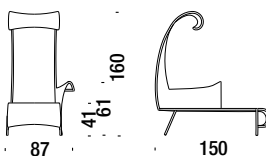

Version monocolour - Versione monocolore

Sunny chair

Sunny sedia 050

0,8 m³ 18 Kg

Armchair

Poltrona 001

1,5 m³ 25 Kg

Chaise Longue left arm

Chaise Longue bracciolo sinistro 066

2,7 m³ 28 Kg

Chaise Longue right arm

Chaise Longue bracciolo destro 436

2,7 m³ 28 Kg

Sunny stool

Sunny pouf 017

0,3 m³ 5 Kg