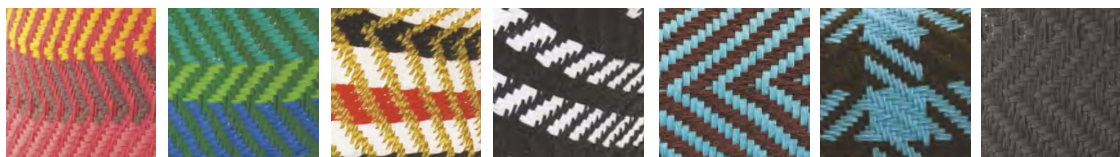

[M'afrique collection] Shadowy

Design Tord Boontje - 2009

SWO

ARMCHAIR, CHAIR, CHAISE LONGUE and STOOL
Painted steel base and coloured polyethylene
handwoven threads. PVC glides.

NOTES:

- If not available on quick ship, delivery is 4 months from receipt of order.

POLTRONA, SEDIA, CHAISE LONGUE e POUF
Struttura in acciaio verniciato e fili colorati in
polietilene intrecciati a mano. Sottopiedi in PVC.

NOTE: Se non disponibile su quick ship, la consegna è a 4 mesi dal ricevimento dell'ordine.

Technical tests - Prove tecniche

UNI EN ISO 9142:2004
UNI EN ISO 9227:2006

Pattern colours - Colori intrecci

multired rouge / orange / jaune / noir
 multigreen vert / vert clair / turquoise / bleu
 supercolour rouge / or / noir / bleu
 black-white black / white
 tweed oxyde / turquoise
 tartan oxyde / turquoise
 noir