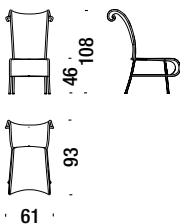

Version monocolour - Versione monocolore

Sunny chair

Sunny sedia 050

0,8 m³ 18 Kg

Armchair

Poltrona 001

1,5 m³ 25 Kg

Chaise Longue left arm

Chaise Longue bracciolo sinistro 066

2,7 m³ 28 Kg

Chaise Longue right arm

Chaise Longue bracciolo destro 436

2,7 m³ 28 Kg

Sunny stool

Sunny pouf 017

0,3 m³ 5 Kg