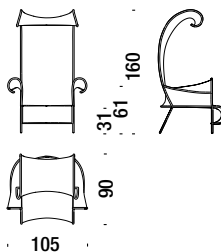

Version monocolour - Versione monocolore

Sunny chair

Sunny sedia 050

0,8 m³ 18 Kg

Armchair

Poltrona 001

1,5 m³ 25 Kg

Chaise Longue left arm

Chaise Longue bracciolo sinistro 066

2,7 m³ 28 Kg

Chaise Longue right arm

Chaise Longue bracciolo destro 436

2,7 m³ 28 Kg

Sunny stool

Sunny pouf 017

0,3 m³ 5 Kg