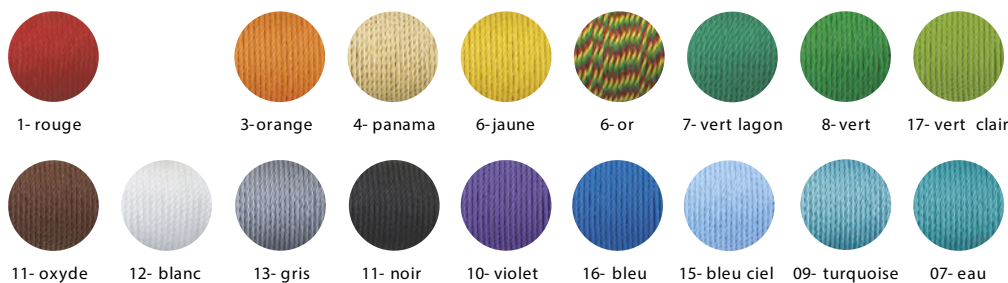

Version monocolour - Versione monocolore