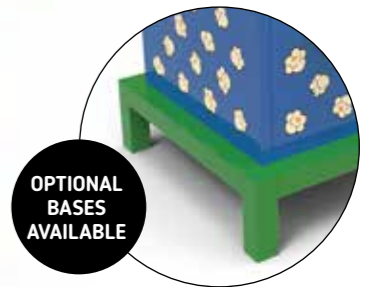

OPTIONAL
BASES
AVAILABLE

Green _15110
Gray _15111
cm. 44x44 h.14 ≈
17.3"x17.3" h.5.5" ≈

Dark blue _15115
Light blue _15116
cm. 54x44 h.14 ≈
21.3"x17.3" h.5.5" ≈

Yellow _15120
Gray _15121
cm. 95x44 h.14 ≈
37.4"x17.3" h.5.5" ≈