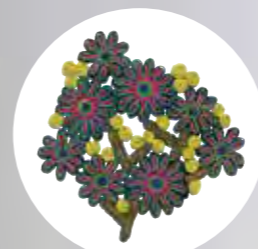

Passiflora
Pot mat_00430_PAS
cm.32 x 32 ≈
12.6" x 12.6" ≈