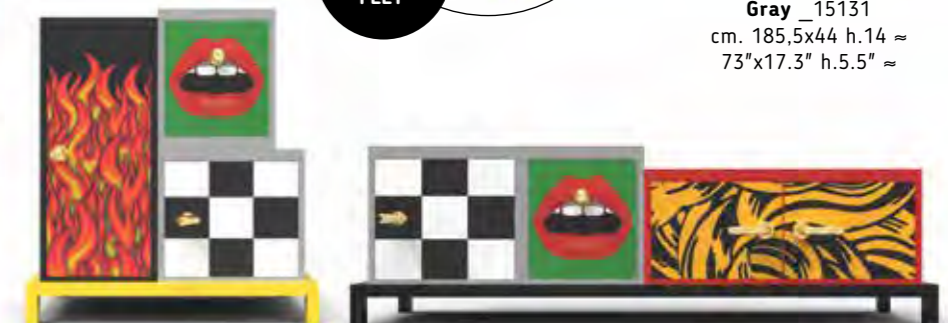

Black _15130
Gray _15131
cm. 185,5x44 h.14 ≈
73"x17.3" h.5.5" ≈

1 Drawer _15155
cm. 50x40 h.40 ≈
19.7"x15.8" h.15.8" ≈

Set of 4 metal legs
_15105 "Blow Cabinets"
h. cm.20

OPTIONAL
GOLDEN
FEET

LAZY PAINTER