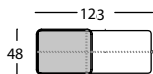

OPCIONES DE BANDEJA / TRAY OPTIONS / PLAQUE OPTIONS

**309.71.GDF**

DUPLEX MESA 63X38X51  
DUPLEX TABLE 63X38X51

**309.71.LDE**

DUPLEX MESA 103X38X41  
DUPLEX TABLE 103X38X41

**309.71.NED**

DUPLEX MESA 123X48X30  
DUPLEX TABLE 123X48X30