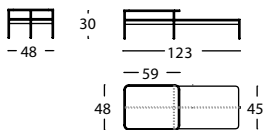

**309.71.GDF**

DUPLEX MESA 63X38X51  
DUPLEX TABLE 63X38X51  
DUPLEX TABLE 63X38X51

0,16 m³ / 1 Pack. / 10,5 kg

**309.71.LDE**

DUPLEX MESA 103X38X41  
DUPLEX TABLE 103X38X41  
DUPLEX TABLE 103X38X41

0,20 m³ / 1 Pack. / 12,0 kg