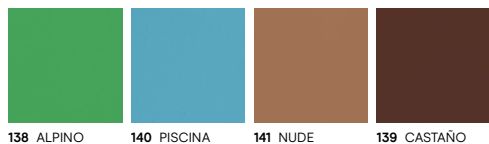

OPCIONES DE BANDEJA / TRAY OPTIONS / PLAQUE OPTIONS

309.71.GDF

DUPLEX MESA 63X38X51
DUPLEX TABLE 63X38X51

309.71.LDE

DUPLEX MESA 103X38X41
DUPLEX TABLE 103X38X41

309.71.NED

DUPLEX MESA 123X48X30
DUPLEX TABLE 123X48X30

ACABADOS / FINISHES / FINITIONS

ESTRUCTURA / STRUCTURE

LACADOS / LACQUERS / LAQUES