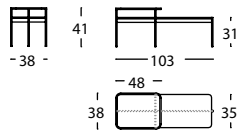

309.71.LDE

DUPLEX MESA 103X38X41
DUPLEX TABLE 103X38X41
DUPLEX TABLE 103X38X41

0,20 m³ / 1 Pack. / 12,0 kg