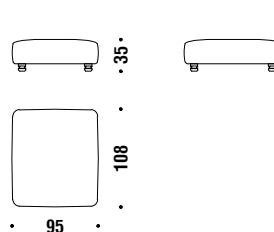

Small Mezze

Small Mezze

M09

2,5 mt. ★ 4,8 m² 0,4 m³ 30 Kg