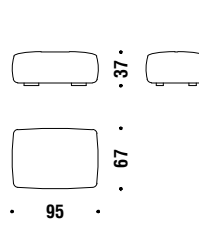

Stool

Pouf

017

2 mt. ★ 3,8 m² 0,3 m³ 30 Kg