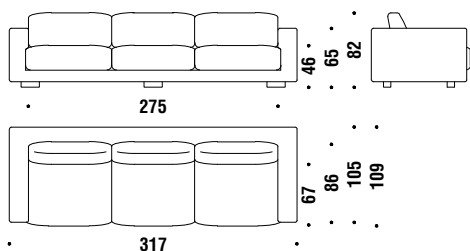

3 seater sofa

Divano 3 posti

003

18,8 mt. ★ 35,5 m² 2,8 m³ 150 Kg