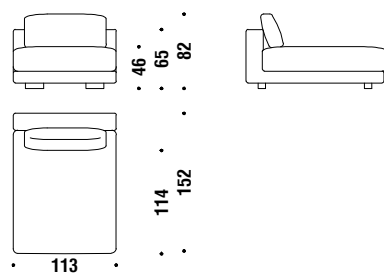

Chaise Longue central

Chaise Longue centrale

045

8,8 mt. ★ 16,7 m² 1,4 m³ 85 Kg