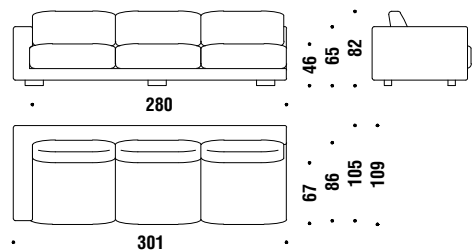

Salon Nanà Collection

SN1

Lateral 3 seat unit left

Elemento 3 posti sinistro

033

17 mt. ★ 32 m² 2,9 m³ 145 Kg