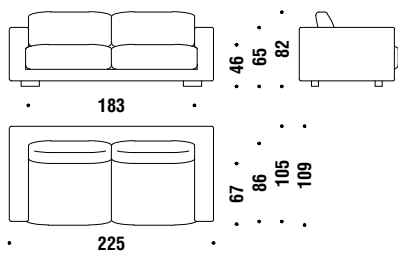

2 seater sofa

Divano 2 posti

002

15,4 mt. ★ 29,5 m² 1,6 m³ 100 Kg