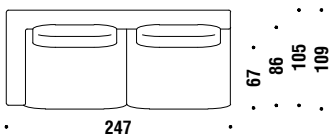

Lateral 2 seat unit major left

Elemento 2 posti major sinistro

037

12,2 mt. ★ 23,2 m² 2,3 m³ 115 Kg