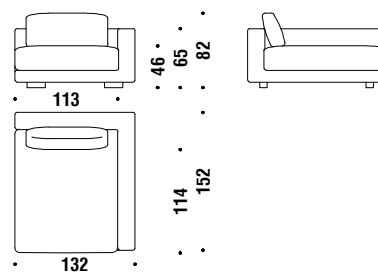

Chaise Longue right

Chaise Longue destra

0D3

9,9 mt. ★ 18,8 m² 1,7 m³ 95 Kg