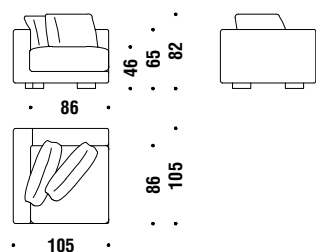

Left corner

Angolo sinistro

073

6 mt. ★ 11,4 m² 0,8 m³ 65 Kg