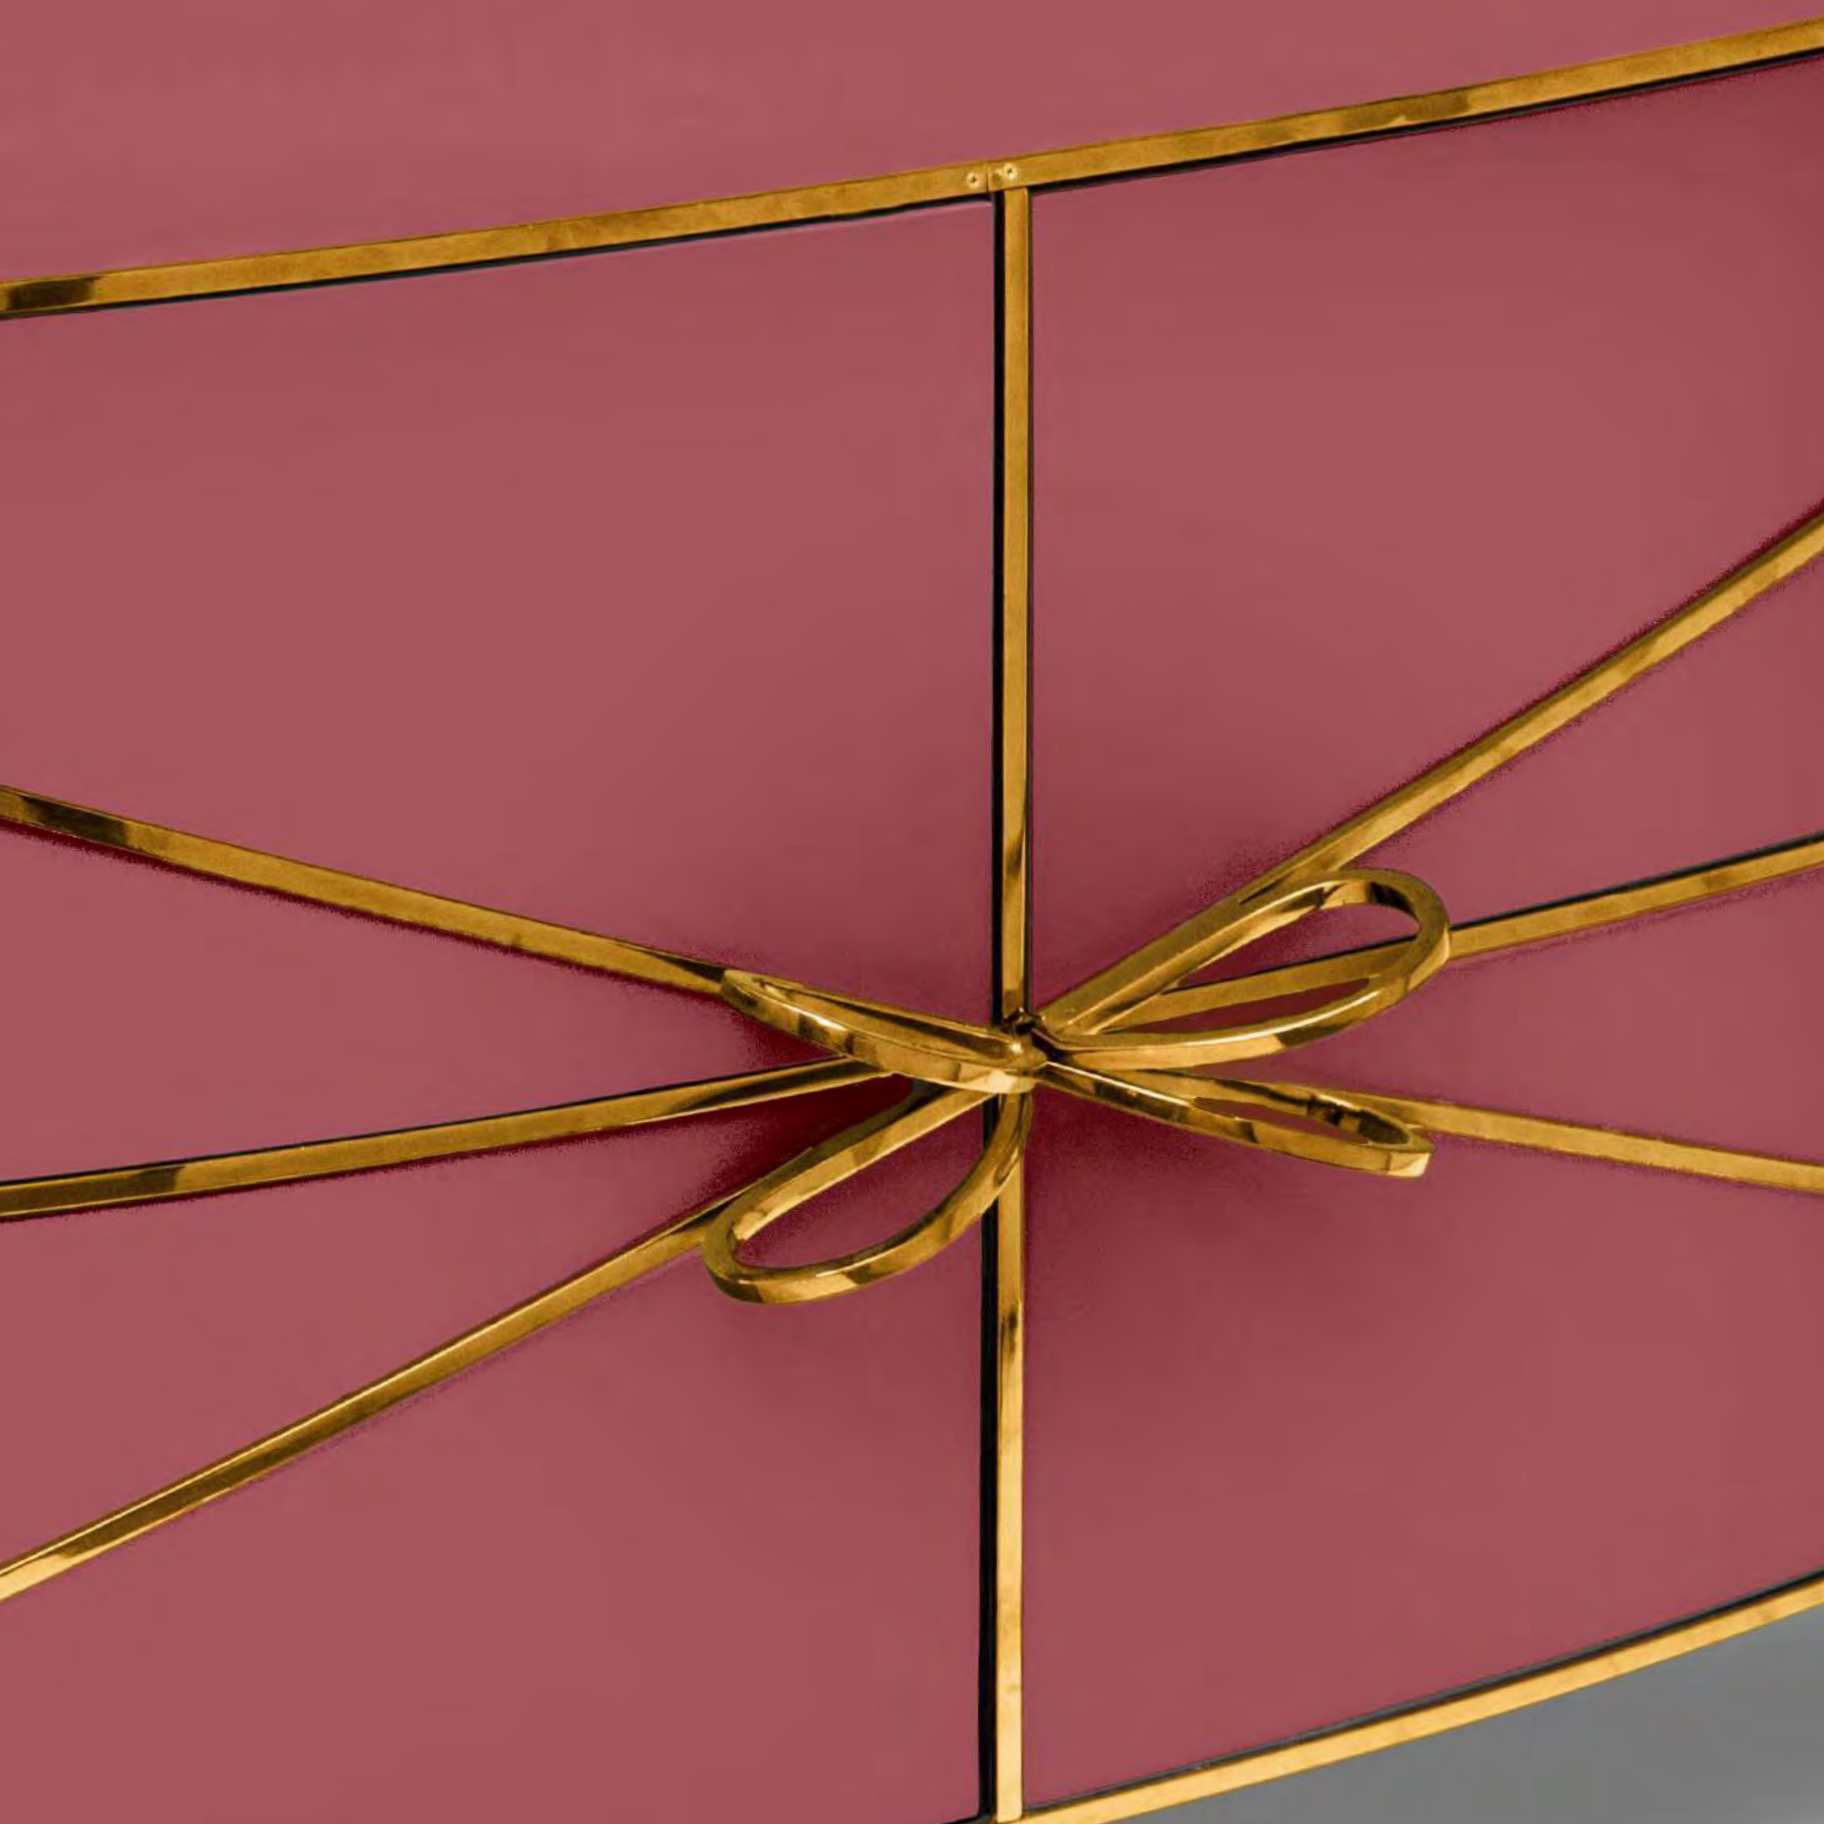

**SIDEBORD JADE ROSE**

**SIDEBORD ROSA ROSE**

**SIDEBORD BIANCO ROSE**

**88 SECRETS SIDEBOARD JADE ORO**

*description* Cabinet

*material* Plywood, MDF, Metal

**SIDEBOARD BLANCHE ORO**

**SIDEBOARD BLUSH ORO**