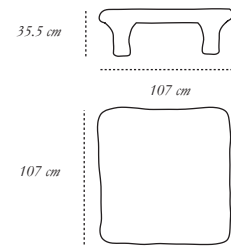

66 cm

55 cm

43 cm

33 cm

66 cm

76 cm

**PLEASURE**  
*description* Wall Hung Console  
*material* Brass

**EUPHORIA**  
*description* Centre/Coffee Table Square  
*material* Brass