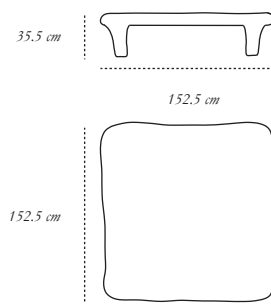

66 cm

55 cm

43 cm

33 cm

66 cm

76 cm

**PLEASURE**  
*description* Wall Hung Console  
*material* Brass

**EUPHORIA**  
*description* Centre/Coffee Table Square  
*material* Brass