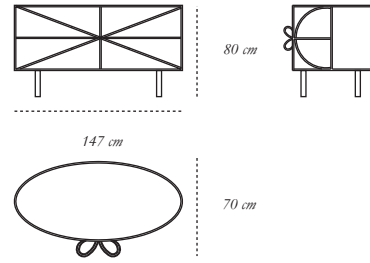

**88 SECRETS SIDEBOARD NERO BLACK**

*description* Cabinet

*material* Plywood, MDF, Metal

**88 SECRETS SIDEBORD VERDE ROSE**

*description* Cabinet

*material* Plywood, MDF, Metal

**SIDEBORD BLANCHE ROSE**

**SIDEBORD BLUSH ROSE**