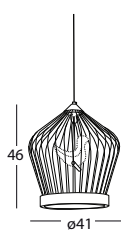

## SCHEDA TECNICA

PRODUCT CHART - FICHE TECHNIQUE - FICHA DE PRODUCTO

CM8889

Lunghezza cavo elettrico 2m  
Electrical cable length 2m

CM8888

Lunghezza cavo elettrico 2m  
Electrical cable length 2m

CM8889

Ceramica (BOSA) decorata a mano. Hand decorated ceramic (BOSA)

Il corpo illuminante a led è nella base della gabbia, coperto da una doppia schermatura in policarbonato, che da un lato illumina l'ambiente, dall'altro l'interno della gabbia. The led lighting fixtures on the base of the cage, covered by a double polycarbonate shielding, that on the one hand illuminates the room and on the other hand illuminates the inside of the cage.