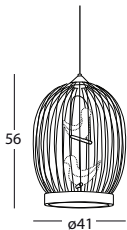

## SCHEDA TECNICA

PRODUCT CHART - FICHE TECHNIQUE - FICHA DE PRODUCTO

CM8889

Lunghezza cavo elettrico 2m  
Electrical cable length 2m

CM8888

Lunghezza cavo elettrico 2m  
Electrical cable length 2m

CM8889

Ceramica (BOSA) decorata a mano. Hand decorated ceramic (BOSA)