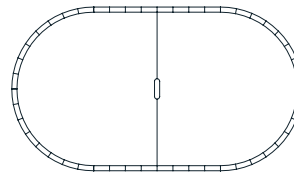

Repeta 4
coffee table
beistelltisch

Woak

Design / Design: Andrea Steidl
 Construction / Konstruktion: Assembled / Montiert
 Material / Holzart: Walnut or oak / Walnuss oder Eiche
 Tray: Marble or wood
 Tablett: Marmor oder holz
 Surface treatment / Oberflächenbehandlung: Oil / Öl
 Packing unit / Verpackungseinheit: 1

W	D	H	Packing / Verpackung (cm)	Volume / Volumen (m ³)	Weight / Gewicht (kg)	
142 cm	x 80 cm	x 36 cm	150 / 87 / 41	0.535	47	Package 1