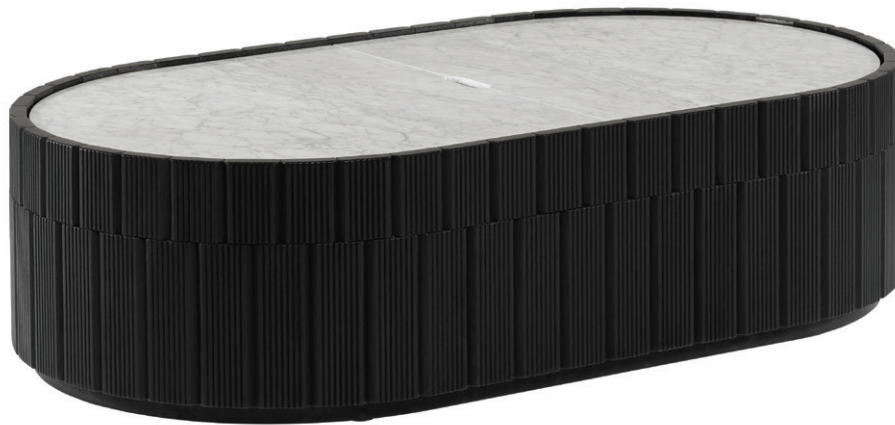

Repeta 4
coffee table
beistelltisch

Woak

Design / Design: Andrea Steidl
 Construction / Konstruktion: Assembled / Montiert
 Material / Holzart: Walnut or oak / Walnuss oder Eiche
 Tray: Marble or wood
 Tablett: Marmor oder holz
 Surface treatment / Oberflächenbehandlung: Oil / Öl
 Packing unit / Verpackungseinheit: 1