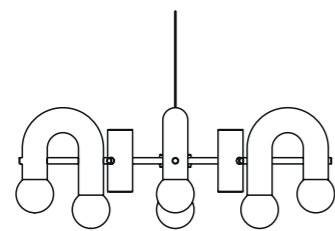

suspension lamp

230V / 50Hz 1 x max. G9 4W LED

120V / 60Hz 1 x max. G9 4W LED

0,05 m³

59" / 1,5m

w: 39" / 100cm
d: 39" / 100cm
h: 14" / 36cm

w: 30" / 80cm
d: 30" / 80cm
h: 14" / 36cm

w: 36" / 92cm
d: 5" / 12cm
h: 14" / 36cm