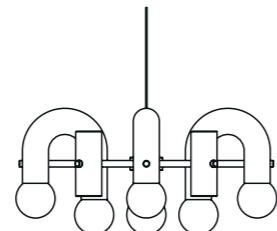

suspension lamp

230V / 50Hz 1 x max. G9 4W LED

120V / 60Hz 1 x max. G9 4W LED

0,05 m³

59" / 1,5m

w: 39" / 100cm
d: 39" / 100cm
h: 14" / 36cm

w: 30" / 80cm
d: 30" / 80cm
h: 14" / 36cm

w: 36" / 92cm
d: 5" / 12cm
h: 14" / 36cm