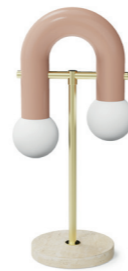

PYPPE TABLE

table lamp

230V / 50Hz 2 x max. G9 4W LED

120V / 60Hz 2 x max. G9 4W LED

0,20 m³

59" / 1,5m