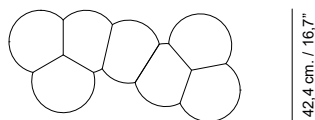

## Esgrimas

2009

Esgrimas Console utilizes the naturalistic concept of simple shapes joining to create a sum of beautiful unison. This console comes in 3 standard sizes

Balanzas cortadas, Esgrimas. Esgrimas, un ramillete de floretes descansan en un rincón de la clase de esgrima. Pesas y medidas, Esgrima y Balanzas, dos diseños con la misma sangre. La suma de muchas esgrimas, consigue la unión de estas curvas sensuales y eternas.

Shipment information	Esgrima 7 legs	Esgrima 9 legs	Esgrima 10 legs	Esgrima 12 legs
Qty	1 box	1 box	1 box	1 box
Volume	0,52 m <sup>3</sup> / 18,48 ft <sup>3</sup>	0,69 m <sup>3</sup> / 24,25 ft <sup>3</sup>	0,78 m <sup>3</sup> / 27,57 ft <sup>3</sup>	0,98 m <sup>3</sup> / 34,67 ft <sup>3</sup>
Gross weight	49,50 kg. / 108,90 lb.	61,65 kg. / 135,63 lb.	68,50 kg. / 150,70 lb.	85,50 kg. / 188,10 lb.
Box dimensions (width x depth x height)	99 x 53,40 x 99 cm. 38,98" x 21,02" x 38,98"	119,60 x 58 x 99 cm. 47,09" x 22,83" x 38,98"	136 x 58 x 99 cm. 53,54" x 22,83" x 38,98"	171 x 58 x 99 cm. 67,32" x 22,83" x 38,98"
Item dimensions (width x depth x height)	88 x 42,40 x 79 cm. 34,65" x 16,69" x 31,10"	108,60 x 47 x 79 cm. 42,76" x 18,50" x 31,10"	125 x 47 x 79 cm. 49,21" x 18,50" x 31,10"	160 x 47 x 79 cm. 63" x 18,50" x 31,10"

## Esgrimas

2009

Esgrimas 7 legs

88 cm. / 34,65"

Esgrimas 9 legs

108,6 cm. / 42,75"

Esgrimas 10 legs

125 cm. / 49,21"