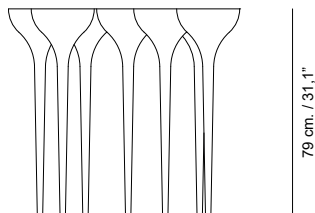

## Esgrimas

2009

Esgrimas Console utilizes the naturalistic concept of simple shapes joining to create a sum of beautiful unison. This console comes in 3 standard sizes

Balanzas cortadas, Esgrimas. Esgrimas, un ramillete de floretes descansan en un rincón de la clase de esgrima. Pesas y medidas, Esgrima y Balanzas, dos diseños con la misma sangre. La suma de muchas esgrimas, consigue la unión de estas curvas sensuales y eternas.

Shipment information	Esgrima 7 legs	Esgrima 9 legs	Esgrima 10 legs	Esgrima 12 legs
Qty	1 box	1 box	1 box	1 box
Volume	0,52 m <sup>3</sup> / 18,48 ft <sup>3</sup>	0,69 m <sup>3</sup> / 24,25 ft <sup>3</sup>	0,78 m <sup>3</sup> / 27,57 ft <sup>3</sup>	0,98 m <sup>3</sup> / 34,67 ft <sup>3</sup>
Gross weight	49,50 kg. / 108,90 lb.	61,65 kg. / 135,63 lb.	68,50 kg. / 150,70 lb.	85,50 kg. / 188,10 lb.
Box dimensions (width x depth x height)	99 x 53,40 x 99 cm. 38,98" x 21,02" x 38,98"	119,60 x 58 x 99 cm. 47,09" x 22,83" x 38,98"	136 x 58 x 99 cm. 53,54" x 22,83" x 38,98"	171 x 58 x 99 cm. 67,32" x 22,83" x 38,98"
Item dimensions (width x depth x height)	88 x 42,40 x 79 cm. 34,65" x 16,69" x 31,10"	108,60 x 47 x 79 cm. 42,76" x 18,50" x 31,10"	125 x 47 x 79 cm. 49,21" x 18,50" x 31,10"	160 x 47 x 79 cm. 63" x 18,50" x 31,10"

## Esgrimas

2009

Esgrimas 7 legs

88 cm. / 34,65"

Esgrimas 9 legs

108,6 cm. / 42,75"

Esgrimas 10 legs

125 cm. / 49,21"

Esgrimas 10 legs

160 cm. / 63"

---