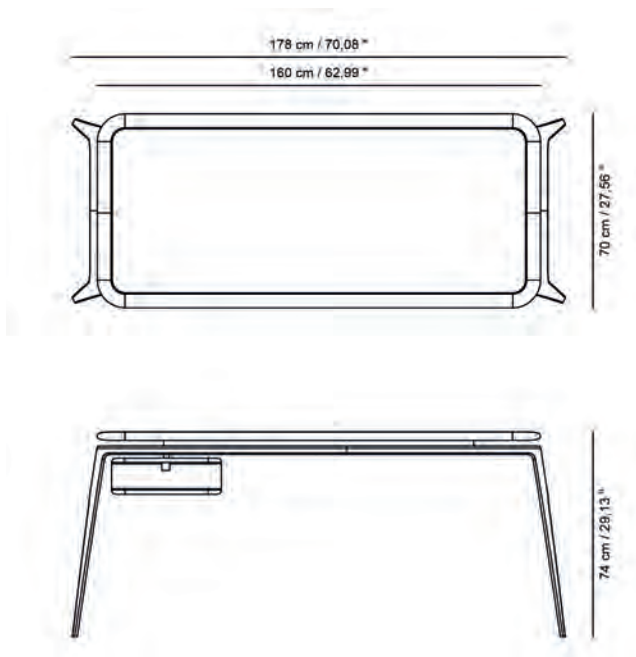

Shipment information	Escritorio 160	Escritorio 180
Qty	1 box	1 box
Volume	1,59 m ³ / 56,16 ft ³	1,76 m ³ / 62,10 ft ³
Gross weight	125 kg. / 198 lb.	140 kg. / 308 lb.
Box dimensions (width x depth x height)	189 x 93,50 x 90 cm. 74,41" x 36,81" x 35,43"	209 x 93,50 x 90 cm. 82,28" x 36,81" x 35,43"
Items dimensions (width x depth x height)	178 x 70 x 74 cm. 70,08" x 27,56" x 29,13"	198 x 70 x 74 cm. 77,95" x 27,56" x 29,13"

Diderot

2023

Diderot 160

Diderot 180

* El cajón puede ir posicionado a derecha o izquierda
The drawer can be positioned on the right or left side

Wood Finishes

Walnut

walnut_beeswax