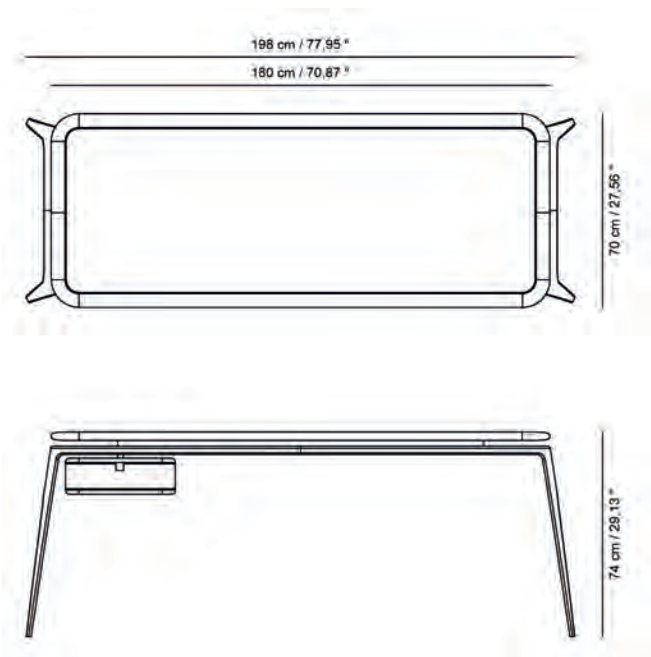

Shipment information	Escritorio 160	Escritorio 180
Qty	1 box	1 box
Volume	1,59 m ³ / 56,16 ft ³	1,76 m ³ / 62,10 ft ³
Gross weight	125 kg. / 198 lb.	140 kg. / 308 lb.
Box dimensions (width x depth x height)	189 x 93,50 x 90 cm. 74,41" x 36,81" x 35,43"	209 x 93,50 x 90 cm. 82,28" x 36,81" x 35,43"
Items dimensions (width x depth x height)	178 x 70 x 74 cm. 70,08" x 27,56" x 29,13"	198 x 70 x 74 cm. 77,95" x 27,56" x 29,13"

Diderot

2023

Diderot 160

Diderot 180

* El cajón puede ir posicionado a derecha o izquierda
The drawer can be positioned on the right or left side

Wood Finishes

Walnut

walnut_beeswax