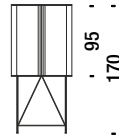

**Perf credenza piano acciaio**

**DL308T**

0,5m<sup>3</sup> 75Kg

**Perf Stripe Credenza with steel top**

**Perf Stripe credenza piano acciaio**

**DL708T**

0,5m<sup>3</sup> 75Kg

**Perf optional couple handles for credenza**

**Perf coppia maniglie optional per credenza**

**DL308Z**

**Perf Bar cabinet with steel top**

**Perf mobile bar piano acciaio**

**DL308V**

0,5m<sup>3</sup> 65Kg

**Perf Stripe Bar cabinet with steel top**

**Perf Stripe Mobile bar piano acciaio**

**DL708V**

0,5m<sup>3</sup> 65Kg

**Perf optional couple handles for bar cabinet**

**Perf coppia maniglie optional per mobile bar**

**DL308Y**