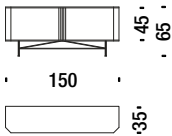

**Perf credenza piano acciaio**

**DL308T**

0,5m<sup>3</sup> 75Kg

**Perf Stripe Credenza with steel top**

**Perf Stripe credenza piano acciaio**

**DL708T**

0,5m<sup>3</sup> 75Kg

**Perf optional couple handles for credenza**

**Perf coppia maniglie optional per credenza**

**DL308Z**

**Perf Bar cabinet with steel top**

**Perf mobile bar piano acciaio**

**DL308V**

0,5m<sup>3</sup> 65Kg

**Perf Stripe Bar cabinet with steel top**

**Perf Stripe Mobile bar piano acciaio**