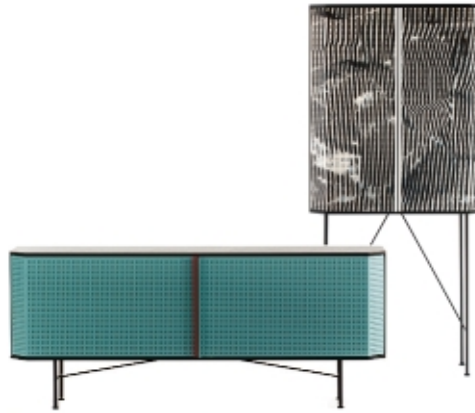

## — Perf —

**SIDEBOARD and BAR CABINET**

Black matt varnished steel, doors in varnished steel: copper, black glossy, verdigris with matching door handles.

Top in black mat varnished steel.

Optional door handles in red color.

**STRIPE**

Black matt varnished steel, doors in varnished steel with «stripe» finish, obtained with digital varnishing.

Top in varnished steel black mat.

Door handles in white color.

**NOTES**

Bar cabinet (code 08V) should be fixed to the wall.

**MADIA e MOBILE BAR**

Struttura e piano superiore in acciaio verniciato nero opaco; ante in acciaio verniciato, disponibili in tre colori: rame, nero lucido o verderame, con maniglie in tinta.

Disponibili maniglie optional di colore rosso.

**STRIPE**

Struttura e piano superiore in acciaio verniciato nero opaco; ante in acciaio nella finitura «stripe» ottenuta con verniciatura digitale.

Maniglie verniciate color bianco.

**NOTE**

Il mobile bar (cod. 08V) va fissato al muro.