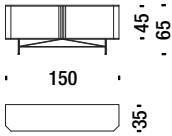

**Perf credenza piano acciaio**

**DL308T**

0,5m<sup>3</sup> 75Kg

**Perf Stripe Credenza with steel top**

**Perf Stripe credenza piano acciaio**

**DL708T**

0,5m<sup>3</sup> 75Kg

**Perf optional couple handles for credenza**

**Perf coppia maniglie optional per credenza**

**DL308Z**

**Perf Bar cabinet with steel top**

**Perf mobile bar piano acciaio**

**DL308V**

0,5m<sup>3</sup> 65Kg

**Perf Stripe Bar cabinet with steel top**

**Perf Stripe Mobile bar piano acciaio**