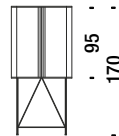

**Perf credenza piano acciaio**

**DL308T**

0,5m<sup>3</sup> 75Kg

**Perf Stripe Credenza with steel top**

**Perf Stripe credenza piano acciaio**

**DL708T**

0,5m<sup>3</sup> 75Kg

**Perf optional couple handles for credenza**

**Perf coppia maniglie optional per credenza**

**DL308Z**

**Perf Bar cabinet with steel top**

**Perf mobile bar piano acciaio**

**DL308V**

0,5m<sup>3</sup> 65Kg

**Perf Stripe Bar cabinet with steel top**

**Perf Stripe Mobile bar piano acciaio**

**DL708V**

0,5m<sup>3</sup> 65Kg

**Perf optional couple handles for bar cabinet**

**Perf coppia maniglie optional per mobile bar**

**DL308Y**