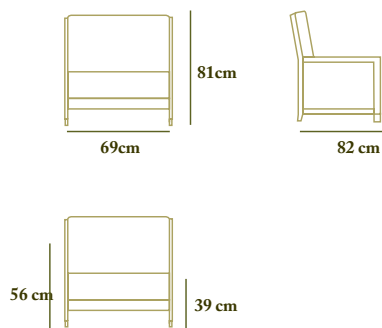

BUTACA PEPE

81cm ALTURA
HEIGHT/HAUTEUR

FONDO 82cm
DEPT / FOND

- Las medidas son aproximadas -

CARACTERÍSTICAS TÉCNICAS

Estructura madera de haya.
Cojín de asiento de espuma de alta densidad recubierto de fibra de poliéster. Cojín de respaldo: 50% pluma de oca y 50% guata cardada.