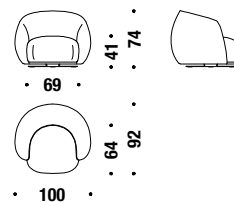

Swivel armchair

Poltrona girevole

0V6

4 mt. 7,6 m² 0,7 m³ 49 Kg