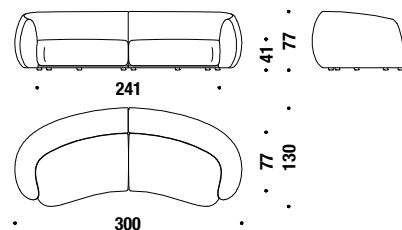

3 seater sofa

Divano 3 posti

003

13,7 mt. 15 m² 3 m³ 150 Kg

Stool

Pouf

017

1,5 mt. 2,8 m² 0,2 m³ 12,5 Kg