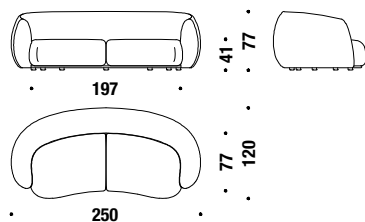

2 seater sofa major

Divano 2 posti major

018

10,5 mt. 19,5 m² 2,3 m³ 121,5 Kg