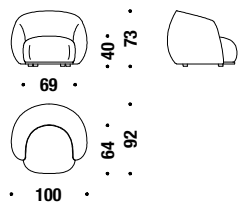

### Poltrona

001

4 mt. 7,6 m<sup>2</sup> 0,7 m<sup>3</sup> 40 Kg