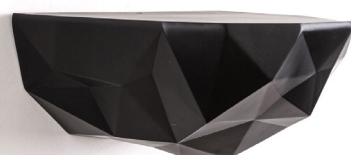

SPACE ROCK SMALL BLACK

Art. 11016
Diesel Living
Resin, Metal
cm. 22x18,7 x 9