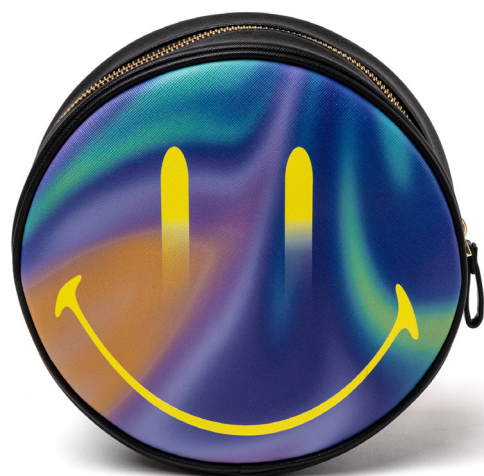

**WASH BAG
GRADIENT SMILEY**

Art. 09367

SELETTI

PU, Metal

ø Cm.20 h.5

£ 72