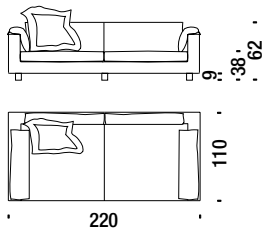

13mt. 1,5m³ 64Kg

Nebula Nine right elem.140x140 fiber

Nebula Nine elem.dx 140x140 fibra

DL0F77

13mt. 1,5m³ 64Kg

Nebula Nine stool 110x110 fiber

Nebula Nine pouf 110x110 fibra

DL0F82

4mt. 0,6m³ 37Kg

Nebula Nine cushion 60x60 fiber

Nebula Nine cuscino 60x60 fibra

DL0F15

2mt. 1Kg

Armchair goose down

Poltrona piuma

DL0F0K

4,4mt. 8,4m² 0,7m³ 44Kg

Nebula Nine Sofa 220x110 goose down

Nebula Nine Sofa 220x110 piuma

DL0F06

16,5mt. 1,6m³ 86Kg

Nebula Nine Sofa 280x110 goose down

Nebula Nine Sofa 280x110 piuma

DL0F07

23,6mt. 2,3m³ 112Kg

Nebula Nine Sofa 330x110 goose down

Nebula Nine Sofa 330x110 piuma

DL0F08

28mt. 2,8m³ 118Kg

Nebula Nine Sofa 220x140 goose down

Nebula Nine Sofa 220x140 piuma

DL0F09