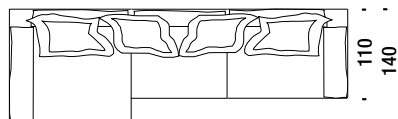

Nebula Nine Sofa left 390x110/140 goose down

Nebula Nine Sofa sx 390x110/140 piuma

DL0F13

32,2mt. 3,5m³ 154Kg

140

110

140

390

110

140