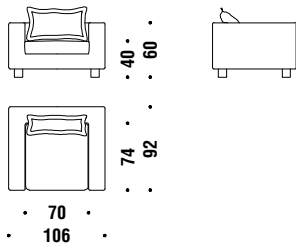

13mt. 1,5m³ 64Kg

Nebula Nine right elem.140x140 fiber

Nebula Nine elem.dx 140x140 fibra

DL0F77

13mt. 1,5m³ 64Kg

Nebula Nine stool 110x110 fiber

Nebula Nine pouf 110x110 fibra

DL0F82

4mt. 0,6m³ 37Kg

Nebula Nine cushion 60x60 fiber

Nebula Nine cuscino 60x60 fibra

DL0F15

2mt. 1Kg

Armchair goose down

Poltrona piuma

DL0F0K

4,4mt. 8,4m² 0,7m³ 44Kg

Nebula Nine Sofa 220x110 goose down

Nebula Nine Sofa 220x110 piuma

DL0F06

16,5mt. 1,6m³ 86Kg

Nebula Nine Sofa 280x110 goose down

Nebula Nine Sofa 280x110 piuma

DL0F07