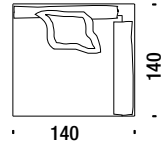

13mt. 1,5m³ 64Kg

Nebula Nine right elem.140x140 goose down

Nebula Nine elem.dx 140x140 piuma

DL0F47

13mt. 1,5m³ 64Kg

Nebula Nine stool 110x110 goose down

Nebula Nine pouf 110x110 piuma

DL0F52