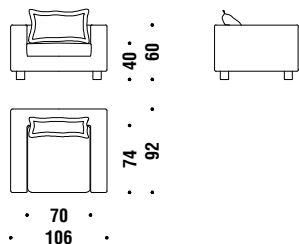

4,4mt. 8,4m² 0,7m³ 44Kg

Nebula Nine Sofa 220x110 fiber

Nebula Nine Sofa 220x110 fibra

DL0F56

16,5mt. 1,6m³ 86Kg

Nebula Nine Sofa 280x110 fiber

Nebula Nine Sofa 280x110 fibra

DL0F57