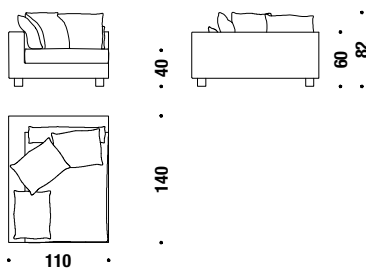

Nebula Light left elem.110x140 goose down

Nebula Light elem.sx 110x140 piuma

DL7F46

10,3mt. 1,2m³ 56Kg