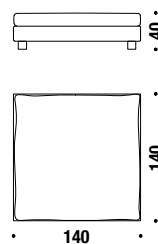

Nebula Light elem.dx 140x140 fibra

DL7F77

13mt. 1,5m³ 64Kg

Nebula Light left element 160x110 fiber

Nebula Light elem. sx 160x110 fibra

DL7H25

8,9mt. 16,9m² 1,5m³ 58Kg

Nebula Light right element 160x110 fiber

Nebula Light elem. dx 160x110 fibra

DL7H26

8,9mt. 16,9m² 1,5m³ 58Kg

Nebula Light chaise longue left 110x160 fiber

Nebula Light chaise long.sx 110x160 fibra

DL7H27

9,3mt. 17,7m² 1,5m³ 56Kg

Nebula Light chaise longue right 110x160 fiber

Nebula Light chaise longue dx 110x160 fibra

DL7H28

9,3mt. 17,7m² 1,5m³ 56Kg

Nebula Light element160x160 fiber

Nebula Light elemento 160x160 fibra

DL7H30

9,4mt. 17,9m² 2m³ 68Kg

Nebula Light stool 140x140 fiber

Nebula Light pouf 140x140 fibra

DL7H29

5,2mt. 11,8m² 1,3m³ 57Kg

Cushion 60x60 fiber

Cuscino 60x60 fibra

DL7F15

1mt. 1Kg

Cushion 90x60 fiber