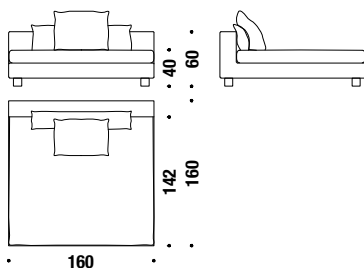

Nebula Light elem. sx 160x110 piuma

DL7H85

8,9mt. 16,9m² 1,5m³ 58Kg

Nebula Light lat.1seat right 160x110 goose down

Nebula Light elem. dx 160x110 piuma

DL7H86

8,9mt. 16,9m² 1,5m³ 58Kg

Nebula Light chaise longue left 110x160 goose down

Nebula Light chaise long.sx 110x160 piuma

DL7H87

9,3mt. 17,7m² 1,5m³ 56Kg

Nebula Light chaise long.right 110x160 goose down

Nebula Light chaise longue dx 110x160 piuma

DL7H88

9,3mt. 17,7m² 1,5m³ 56Kg

Nebula Light element 160x160 goose down

Nebula Light elemento 160x160 piuma

DL7H90

9,4mt. 17,9m² 2m³ 68Kg

Nebula Light stool 140x140 goose down

Nebula Light pouf 140x140 piuma

DL7H89

5,2mt. 11,8m² 1,3m³ 57Kg

Cushion 60x60 goose down