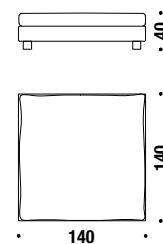

Nebula Light elemento 160x160 piuma

DL7H90

9,4mt. 17,9m² 2m³ 68Kg

Nebula Light stool 140x140 goose down

Nebula Light pouf 140x140 piuma

DL7H89

5,2mt. 11,8m² 1,3m³ 57Kg

Cushion 60x60 goose down