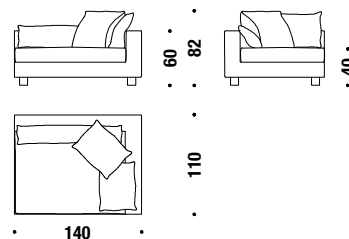

Nebula Light elem.sx 140x110 piuma

DL7F51

11,8mt. 1,2m³ 56Kg

Nebula Light right elem.140x110 goose down

Nebula Light elem.dx 140x110 piuma

DL7F50

11,8mt. 1,2m³ 56Kg

Nebula Light left elem.110x140 goose down