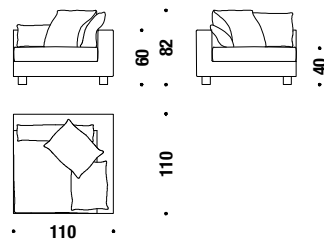

Nebula Light right elem.110x110 fiber

Nebula Light elem.dx 110x110 fibra

DL7F71

10,3mt. 0,9m³ 40Kg