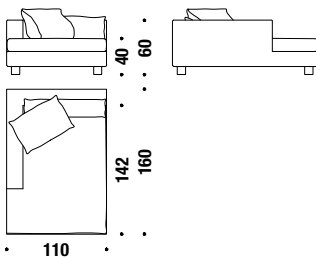

Nebula Light elem.dx 110x140 fibra

DL7F74

10,3mt. 1,2m³ 56Kg

Nebula Light left elem.140x140 fiber

Nebula Light elem.sx 140x140 fibra

DL7F79

13mt. 1,5m³ 64Kg

Nebula Light right elem.140x140 fiber

Nebula Light elem.dx 140x140 fibra

DL7F77

13mt. 1,5m³ 64Kg

Nebula Light left element 160x110 fiber

Nebula Light elem. sx 160x110 fibra

DL7H25

8,9mt. 16,9m² 1,5m³ 58Kg

Nebula Light right element 160x110 fiber

Nebula Light elem. dx 160x110 fibra

DL7H26

8,9mt. 16,9m² 1,5m³ 58Kg

Nebula Light chaise longue left 110x160 fiber

Nebula Light chaise long.sx 110x160 fibra

DL7H27

9,3mt. 17,7m² 1,5m³ 56Kg

Nebula Light chaise longue right 110x160 fiber

Nebula Light chaise longue dx 110x160 fibra

DL7H28

9,3mt. 17,7m² 1,5m³ 56Kg

Nebula Light element160x160 fiber

Nebula Light elemento 160x160 fibra

DL7H30

9,4mt. 17,9m² 2m³ 68Kg

Nebula Light stool 140x140 fiber