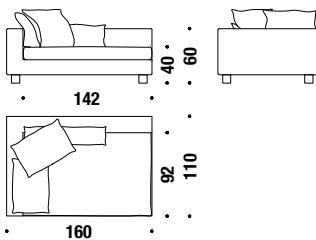

Nebula Light elem.dx 110x140 fibra

DL7F74

10,3mt. 1,2m³ 56Kg

Nebula Light left elem.140x140 fiber

Nebula Light elem.sx 140x140 fibra

DL7F79

13mt. 1,5m³ 64Kg

Nebula Light right elem.140x140 fiber

Nebula Light elem.dx 140x140 fibra

DL7F77

13mt. 1,5m³ 64Kg

Nebula Light left element 160x110 fiber

Nebula Light elem. sx 160x110 fibra

DL7H25

8,9mt. 16,9m² 1,5m³ 58Kg

Nebula Light right element 160x110 fiber

Nebula Light elem. dx 160x110 fibra

DL7H26

8,9mt. 16,9m² 1,5m³ 58Kg

Nebula Light chaise longue left 110x160 fiber

Nebula Light chaise long.sx 110x160 fibra

DL7H27

9,3mt. 17,7m² 1,5m³ 56Kg

Nebula Light chaise longue right 110x160 fiber

Nebula Light chaise longue dx 110x160 fibra

DL7H28

9,3mt. 17,7m² 1,5m³ 56Kg

Nebula Light element160x160 fiber

Nebula Light elemento 160x160 fibra

DL7H30

9,4mt. 17,9m² 2m³ 68Kg

Nebula Light stool 140x140 fiber