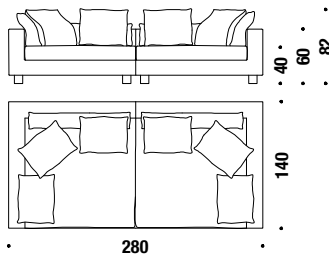

Nebula Light chaise longue dx 110x160 fibra

DL7H28

9,3mt. 17,7m² 1,5m³ 56Kg

Nebula Light element160x160 fiber

Nebula Light elemento 160x160 fibra

DL7H30

9,4mt. 17,9m² 2m³ 68Kg

Nebula Light stool 140x140 fiber

Nebula Light pouf 140x140 fibra

DL7H29

5,2mt. 11,8m² 1,3m³ 57Kg

Cushion 60x60 fiber

Cuscino 60x60 fibra

DL7F15

1mt. 1Kg

Cushion 90x60 fiber

Cuscino 90x60 fibra

DL7H02

1mt. 2m² 2,5Kg

Nebula Light Sofa 280x140 goose down

Nebula Light Sofa 280x140 piuma

DL7F10

26mt. 2,9m³ 128Kg

Nebula Light left elem.110x110 goose down