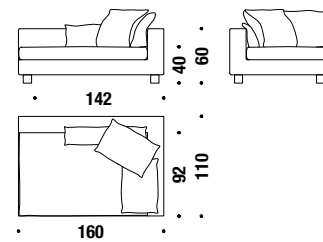

Nebula Light elem.sx 110x140 piuma

DL7F46

10,3mt. 1,2m³ 56Kg

Nebula Light right elem.110x140 goose down

Nebula Light elem.dx 110x140 piuma

DL7F44

10,3mt. 1,2m³ 56Kg

Nebula Light left elem.140x140 goose down

Nebula Light elem.sx 140x140 piuma

DL7F49

13mt. 1,5m³ 64Kg

Nebula Light right elem.140x140 goose down

Nebula Light elem.dx 140x140 piuma

DL7F47

13mt. 1,5m³ 64Kg

Nebula Light lat seat left 160x110 goose down

Nebula Light elem. sx 160x110 piuma

DL7H85

8,9mt. 16,9m² 1,5m³ 58Kg

Nebula Light lat.1seat right 160x110 goose down

Nebula Light elem. dx 160x110 piuma

DL7H86

8,9mt. 16,9m² 1,5m³ 58Kg

Nebula Light chaise longue left 110x160 goose down

Nebula Light chaise long.sx 110x160 piuma

DL7H87

9,3mt. 17,7m² 1,5m³ 56Kg

Nebula Light chaise long.right 110x160 goose down

Nebula Light chaise longue dx 110x160 piuma

DL7H88

9,3mt. 17,7m² 1,5m³ 56Kg

Nebula Light element 160x160 goose down