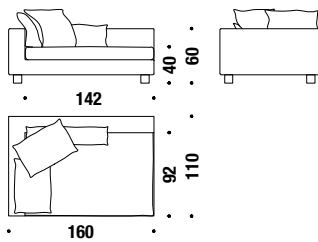

Nebula Light elem.sx 140x110 piuma

DL7F51

11,8mt. 1,2m³ 56Kg

Nebula Light right elem.140x110 goose down

Nebula Light elem.dx 140x110 piuma

DL7F50

11,8mt. 1,2m³ 56Kg

Nebula Light left elem.110x140 goose down

Nebula Light elem.sx 110x140 piuma

DL7F46

10,3mt. 1,2m³ 56Kg

Nebula Light right elem.110x140 goose down

Nebula Light elem.dx 110x140 piuma

DL7F44

10,3mt. 1,2m³ 56Kg

Nebula Light left elem.140x140 goose down

Nebula Light elem.sx 140x140 piuma

DL7F49

13mt. 1,5m³ 64Kg

Nebula Light right elem.140x140 goose down

Nebula Light elem.dx 140x140 piuma

DL7F47

13mt. 1,5m³ 64Kg

Nebula Light lat seat left 160x110 goose down

Nebula Light elem. sx 160x110 piuma

DL7H85

8,9mt. 16,9m² 1,5m³ 58Kg

Nebula Light lat.1seat right 160x110 goose down

Nebula Light elem. dx 160x110 piuma

DL7H86

8,9mt. 16,9m² 1,5m³ 58Kg

Nebula Light chaise longue left 110x160 goose down