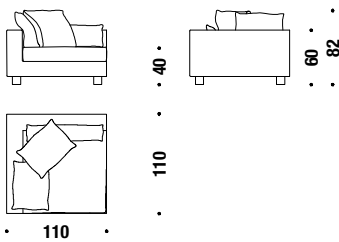

Nebula Light Sofa 280x140 fibra

DL7F60

19,2mt. 2,9m³ 128Kg

Nebula Light left elem.110x110 fiber

Nebula Light elem.sx 110x110 fibra

DL7F73

10,3mt. 0,9m³ 40Kg

Nebula Light right elem.110x110 fiber

Nebula Light elem.dx 110x110 fibra

DL7F71

10,3mt. 0,9m³ 40Kg

Nebula Light Left elem.140x110 fiber

Nebula Light elem.sx 140x110 fibra

DL7F81

11,8mt. 1,2m³ 56Kg

Nebula Light right elem.140x110 fiber