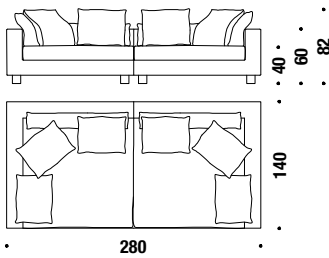

Nebula Light Sofa 280x140 fibra

DL7F60

19,2mt. 2,9m³ 128Kg

Nebula Light left elem.110x110 fiber

Nebula Light elem.sx 110x110 fibra

DL7F73

10,3mt. 0,9m³ 40Kg

Nebula Light right elem.110x110 fiber