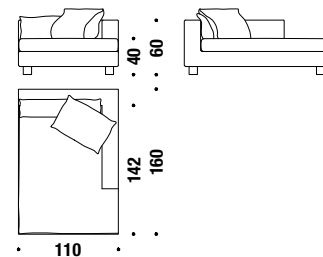

Nebula Light elem. sx 160x110 piuma

DL7H85

8,9mt. 16,9m² 1,5m³ 58Kg

Nebula Light lat.1seat right 160x110 goose down

Nebula Light elem. dx 160x110 piuma

DL7H86

8,9mt. 16,9m² 1,5m³ 58Kg

Nebula Light chaise longue left 110x160 goose down

Nebula Light chaise long.sx 110x160 piuma

DL7H87

9,3mt. 17,7m² 1,5m³ 56Kg

Nebula Light chaise long.right 110x160 goose down

Nebula Light chaise longue dx 110x160 piuma

DL7H88

9,3mt. 17,7m² 1,5m³ 56Kg

Nebula Light element 160x160 goose down

Nebula Light elemento 160x160 piuma

DL7H90

9,4mt. 17,9m² 2m³ 68Kg

Nebula Light stool 140x140 goose down

Nebula Light pouf 140x140 piuma

DL7H89

5,2mt. 11,8m² 1,3m³ 57Kg

Cushion 60x60 goose down