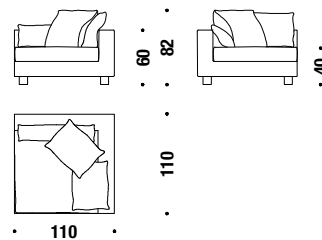

Nebula Light elem.sx 110x110 piuma

DL7F43

10,3mt. 0,9m³ 40Kg

Nebula Light right elem.110x110 goose down

Nebula Light elem.dx 110x110 piuma

DL7F41

10,3mt. 0,9m³ 40Kg

Nebula Light left elem.140x110 goose down