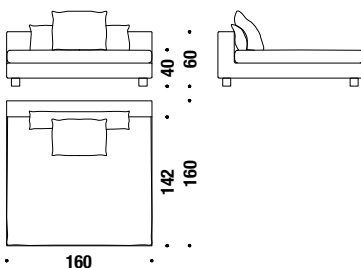

Nebula Light elem.dx 140x140 fibra

DL7F77

13mt. 1,5m³ 64Kg

Nebula Light left element 160x110 fiber

Nebula Light elem. sx 160x110 fibra

DL7H25

8,9mt. 16,9m² 1,5m³ 58Kg

Nebula Light right element 160x110 fiber

Nebula Light elem. dx 160x110 fibra

DL7H26

8,9mt. 16,9m² 1,5m³ 58Kg

Nebula Light chaise longue left 110x160 fiber

Nebula Light chaise long.sx 110x160 fibra

DL7H27

9,3mt. 17,7m² 1,5m³ 56Kg

Nebula Light chaise longue right 110x160 fiber

Nebula Light chaise longue dx 110x160 fibra

DL7H28

9,3mt. 17,7m² 1,5m³ 56Kg

Nebula Light element160x160 fiber

Nebula Light elemento 160x160 fibra

DL7H30

9,4mt. 17,9m² 2m³ 68Kg

Nebula Light stool 140x140 fiber

Nebula Light pouf 140x140 fibra

DL7H29

5,2mt. 11,8m² 1,3m³ 57Kg

Cushion 60x60 fiber

Cuscino 60x60 fibra

DL7F15

1mt. 1Kg

Cushion 90x60 fiber