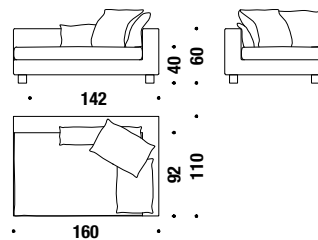

Nebula Light elem.dx 110x140 fibra

DL7F74

10,3mt. 1,2m³ 56Kg

Nebula Light left elem.140x140 fiber

Nebula Light elem.sx 140x140 fibra

DL7F79

13mt. 1,5m³ 64Kg

Nebula Light right elem.140x140 fiber

Nebula Light elem.dx 140x140 fibra

DL7F77

13mt. 1,5m³ 64Kg

Nebula Light left element 160x110 fiber

Nebula Light elem. sx 160x110 fibra

DL7H25

8,9mt. 16,9m² 1,5m³ 58Kg

Nebula Light right element 160x110 fiber

Nebula Light elem. dx 160x110 fibra

DL7H26

8,9mt. 16,9m² 1,5m³ 58Kg

Nebula Light chaise longue left 110x160 fiber

Nebula Light chaise long.sx 110x160 fibra

DL7H27

9,3mt. 17,7m² 1,5m³ 56Kg

Nebula Light chaise longue right 110x160 fiber

Nebula Light chaise longue dx 110x160 fibra

DL7H28

9,3mt. 17,7m² 1,5m³ 56Kg

Nebula Light element160x160 fiber

Nebula Light elemento 160x160 fibra

DL7H30

9,4mt. 17,9m² 2m³ 68Kg

Nebula Light stool 140x140 fiber