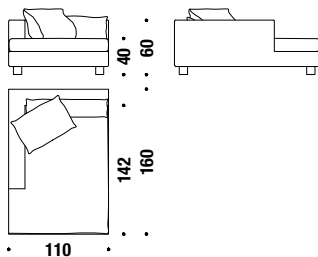

Nebula Light elem.sx 110x140 piuma

DL7F46

10,3mt. 1,2m³ 56Kg

Nebula Light right elem.110x140 goose down

Nebula Light elem.dx 110x140 piuma

DL7F44

10,3mt. 1,2m³ 56Kg

Nebula Light left elem.140x140 goose down

Nebula Light elem.sx 140x140 piuma

DL7F49

13mt. 1,5m³ 64Kg

Nebula Light right elem.140x140 goose down

Nebula Light elem.dx 140x140 piuma

DL7F47

13mt. 1,5m³ 64Kg

Nebula Light lat seat left 160x110 goose down

Nebula Light elem. sx 160x110 piuma

DL7H85

8,9mt. 16,9m² 1,5m³ 58Kg

Nebula Light lat.1seat right 160x110 goose down

Nebula Light elem. dx 160x110 piuma

DL7H86

8,9mt. 16,9m² 1,5m³ 58Kg

Nebula Light chaise longue left 110x160 goose down

Nebula Light chaise long.sx 110x160 piuma

DL7H87

9,3mt. 17,7m² 1,5m³ 56Kg

Nebula Light chaise long.right 110x160 goose down

Nebula Light chaise longue dx 110x160 piuma

DL7H88

9,3mt. 17,7m² 1,5m³ 56Kg

Nebula Light element 160x160 goose down