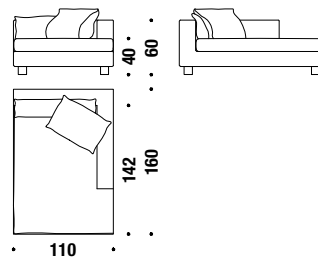

Nebula Light elem.dx 110x140 fibra

DL7F74

10,3mt. 1,2m³ 56Kg

Nebula Light left elem.140x140 fiber

Nebula Light elem.sx 140x140 fibra

DL7F79

13mt. 1,5m³ 64Kg

Nebula Light right elem.140x140 fiber

Nebula Light elem.dx 140x140 fibra

DL7F77

13mt. 1,5m³ 64Kg

Nebula Light left element 160x110 fiber

Nebula Light elem. sx 160x110 fibra

DL7H25

8,9mt. 16,9m² 1,5m³ 58Kg

Nebula Light right element 160x110 fiber

Nebula Light elem. dx 160x110 fibra

DL7H26

8,9mt. 16,9m² 1,5m³ 58Kg

Nebula Light chaise longue left 110x160 fiber

Nebula Light chaise long.sx 110x160 fibra

DL7H27

9,3mt. 17,7m² 1,5m³ 56Kg

Nebula Light chaise longue right 110x160 fiber

Nebula Light chaise longue dx 110x160 fibra

DL7H28

9,3mt. 17,7m² 1,5m³ 56Kg

Nebula Light element160x160 fiber

Nebula Light elemento 160x160 fibra

DL7H30

9,4mt. 17,9m² 2m³ 68Kg

Nebula Light stool 140x140 fiber