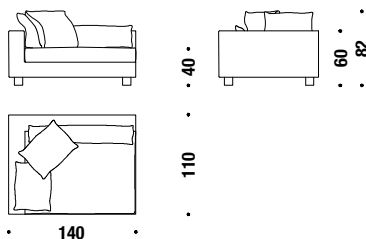

Nebula Light left elem.140x110 goose down

Nebula Light elem.sx 140x110 piuma

DL7F51

11,8mt. 1,2m³ 56Kg