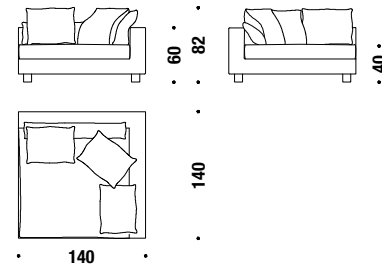

Nebula Light elem.sx 110x140 piuma

DL7F46

10,3mt. 1,2m³ 56Kg

Nebula Light right elem.110x140 goose down

Nebula Light elem.dx 110x140 piuma

DL7F44

10,3mt. 1,2m³ 56Kg

Nebula Light left elem.140x140 goose down

Nebula Light elem.sx 140x140 piuma

DL7F49

13mt. 1,5m³ 64Kg

Nebula Light right elem.140x140 goose down

Nebula Light elem.dx 140x140 piuma

DL7F47

13mt. 1,5m³ 64Kg

Nebula Light lat seat left 160x110 goose down