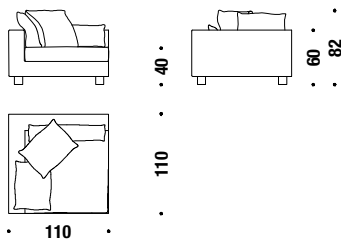

Nebula Light left elem.110x110 goose down

Nebula Light elem.sx 110x110 piuma

DL7F43

10,3mt. 0,9m³ 40Kg