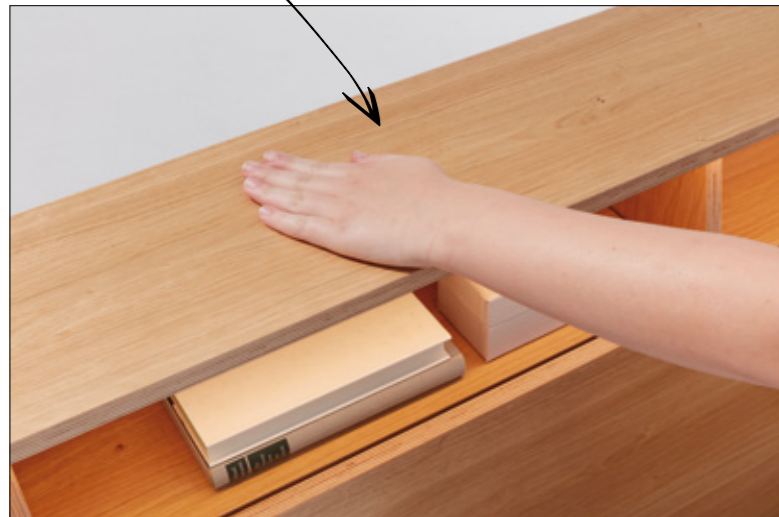

FORM AND FUNCTION

The London-based designer Leonhard Pfeifer understands how to bring form and function in perfect harmony. The bed SLOPE impresses with its harmonious form and also because of its innovative features. The headboard offers for example visible and hidden storage space.

SLOPE

DESIGN LEONHARD PFEIFER

SOFT-TOUCH-SWITCH + LED-LIGHT
SOFT-TOUCH-SWITCH + LED LIGHT

SLOPE IN EICHEN FURNIER
MIT SCHICHTHOLZKANTE
SLOPE IN OAK VENEER
WITH PLYWOOD EDGE

TECHNIK IM KOPF

Das SLOPE Kopfteil kann optional mit einer hochwertigen LED-Lichtleiste ausgestattet werden. Das Licht lässt sich bequem durch einfaches Berühren der Holzfläche in der Mitte des Kopfteils mit Hilfe des innovativen Soft-Touch-Schalters ein- und ausschalten.

TECHNOLOGY INSIDE

The SLOPE headend can optionally be equipped with a high-quality LED light strip. The light can be switched on and off comfortably by simply touching the wood surface in the center of the head part using the innovative soft touch switch.

Der Wandsekretär SLOPE lehnt lässig an der Wand und überzeugt durch Funktionalität auf kleinstem Raum.

SMALL AND BEAUTIFUL

Much space is not necessary to finish private paperwork but a fixed location to do it is very nice to have.