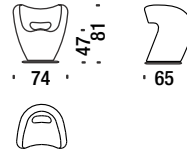

Swivel small armchair

Poltroncina girevole

0V8

3,1 mt. ★ 6 m² 0,4 m³ 25 Kg