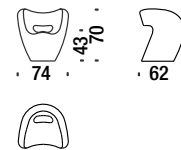

Little Albert

042

0,4 m³ 17 Kg