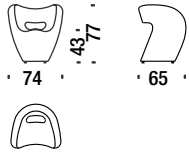

Small armchair

Poltroncina

061

3,1 mt. ★ 6 m² 0,4 m³ 17 Kg