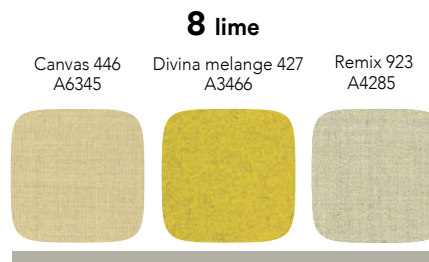

Recommended colour group

PATCHWORK version