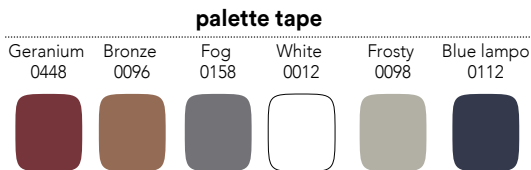

Recommended colour group

PATCHWORK version