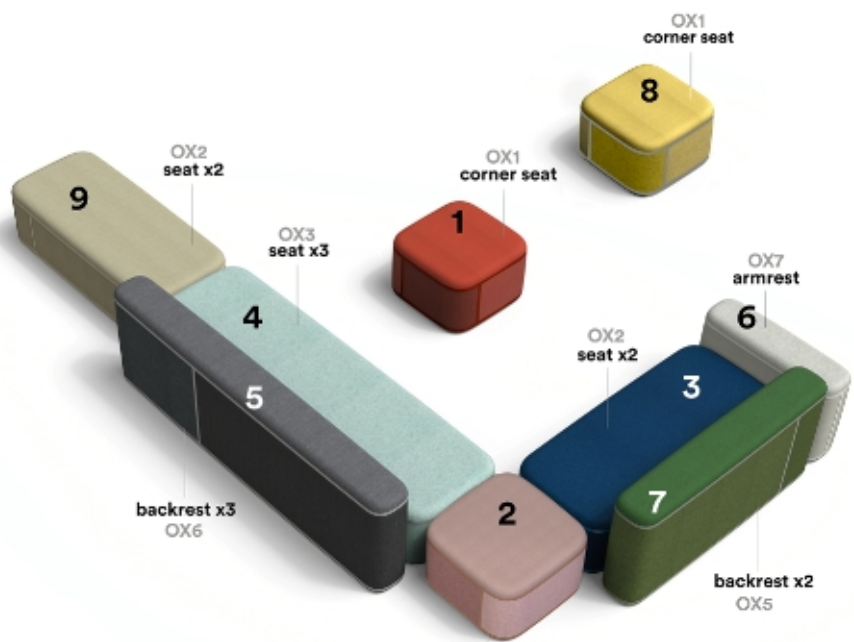

Tape collection covers are not removable.

NOTES:

- P1: Prices shown are for elements covered with only one type of fabric in the same color, to be chosen from the recommended fabrics. The tape color can be freely chosen from the proposed options.
- P2: For the 3 color-way option, as per designer as proposal, please refer to the patchwork palette. The tape color can be freely chosen from the proposed options. Upcharge of 11% calculated on the price in W category.
- P3: Requests for custom made, personalised versions (with fabrics chosen from the recommended ones) can be made given a minimum of 7 elements. Upcharge of 15% on the price of each element.
- Add 4 weeks to standard lead time.

ELEMENTI DI SEDUTA per COMPOSIZIONI
 Elementi modulari in poliuretano espanso ignifugo a densità differenziata con struttura in legno. Cuciture doppiate con nastro termosaldato, sottopiedi in polipropilene, agganci sedile/schienale in acciaio verniciato. Il bracciolo, codice OX7, presenta una tasca sul lato esterno, come da immagine.

La collezione Tape non è sfoderabile.

NOTE:

- P1: I prezzi elencati si riferiscono ai singoli elementi rivestiti con un unico tipo e colore di tessuto come da tessuti consigliati. Il colore del nastro può essere scelto liberamente dalla palette colori.
- P2: Per il rivestimento in tre tessuti progettato dal designer, fare riferimento alla relativa patchwork palette. Il colore del tape può essere scelto liberamente dalla palette colori. Supplemento dell'11% calcolato sul prezzo in categoria W.
- P3: Richieste per combinazioni colore con i tessuti raccomandati personalizzate (con tessuti come da tessuti consigliati) possono essere fatte per un minimo di 7 elementi. Il colore del tape può essere scelto solo dalla palette colori. Supplemento del 15% sul prezzo di ogni singolo elemento.
- Approntamento in 8 settimane.