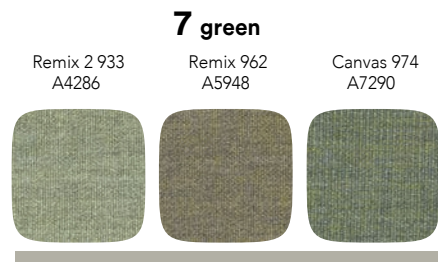

Recommended colour group

PATCHWORK version