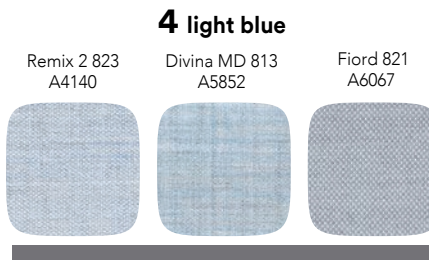

Recommended colour group

PATCHWORK version