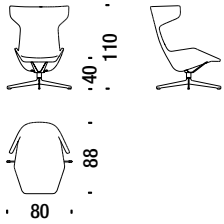

74
turquoise

76
violet

75
pink

71
red

77
dark grey

78
beige

Swivel armchair

Poltrona girevole

0V6

3,8 mt. ★ 5,5 m² 0,9 m³ 32 Kg

Swivel armchair for quilt

Poltrona girevole per trapunta

389

3,8 mt. ★ 5,5 m² 0,9 m³ 32 Kg

Swivel stool

Pouf girevole