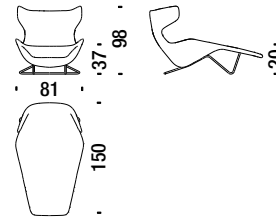

0V6

3,8 mt. ★ 5,5 m² 0,9 m³ 32 Kg

Swivel armchair for quilt

Poltrona girevole per trapunta

389

3,8 mt. ★ 5,5 m² 0,9 m³ 32 Kg

Swivel stool

Pouf girevole

0V7

1,5 mt. ★ 1,6 m² 0,2 m³ 15 Kg

Chaise Longue

Chaise Longue

036

5,2 mt. ★ 7 m² 1,4 m³ 40 Kg

Quilt

Trapunta