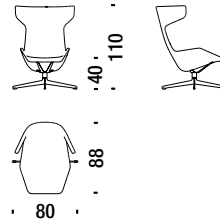

0V6

3,8 mt. ★ 5,5 m² 0,9 m³ 32 Kg

Swivel armchair for quilt

Poltrona girevole per trapunta

389

3,8 mt. ★ 5,5 m² 0,9 m³ 32 Kg

Swivel stool

Pouf girevole