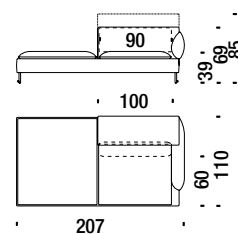

9,7 mt. ★ 18,9 m² 1,4 m³ 86 Kg

Lateral 2 seat unit left 207

Elemento 2p sinistro 207

023

11 mt. ★ 20 m² 1,7 m³ 95 Kg

Lateral 2 seat unit right 207

Elemento 2p destro 207

022

11 mt. ★ 20 m² 1,7 m³ 95 Kg

Lateral 2 seat left peninsula

Penisola 2p sinistra

OTH

9 mt. ★ 16,5 m² 1,7 m³ 90 Kg

Lateral 2 seat right peninsula

Penisola 2p destra

OTG

9 mt. ★ 16,5 m² 1,7 m³ 90 Kg

Corner

Angolo

010

7,5 mt. ★ 14,2 m² 0,9 m³ 60 Kg

Chaise Longue central

Chaise Longue centrale

045