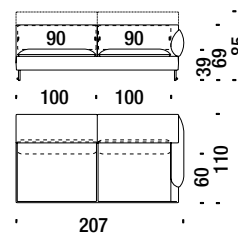

9,7 mt. ★ 18,9 m² 1,4 m³ 86 Kg

Lateral 2 seat unit left 207

Elemento 2p sinistro 207

023

11 mt. ★ 20 m² 1,7 m³ 95 Kg

Lateral 2 seat unit right 207

Elemento 2p destro 207

022

11 mt. ★ 20 m² 1,7 m³ 95 Kg

Lateral 2 seat left peninsula

Penisola 2p sinistra

OTH

9 mt. ★ 16,5 m² 1,7 m³ 90 Kg

Lateral 2 seat right peninsula

Penisola 2p destra

OTG