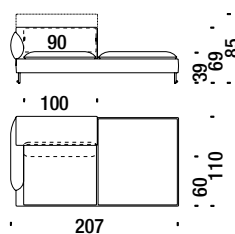

6 mt. ★ 11 m² 0,9 m³ 59 Kg

Lateral 2 seat unit left 157

Elemento 2p sinistro 157

039

9,7 mt. ★ 18,9 m² 1,4 m³ 86 Kg

Lateral 2 seat unit right 157

Elemento 2p destro 157

038

9,7 mt. ★ 18,9 m² 1,4 m³ 86 Kg

Lateral 2 seat unit left 207

Elemento 2p sinistro 207

023

11 mt. ★ 20 m² 1,7 m³ 95 Kg

Lateral 2 seat unit right 207

Elemento 2p destro 207

022

11 mt. ★ 20 m² 1,7 m³ 95 Kg

Lateral 2 seat left peninsula

Penisola 2p sinistra

OTH

9 mt. ★ 16,5 m² 1,7 m³ 90 Kg

Lateral 2 seat right peninsula

Penisola 2p destra

OTG

9 mt. ★ 16,5 m² 1,7 m³ 90 Kg

Corner

Angolo

010

7,5 mt. ★ 14,2 m² 0,9 m³ 60 Kg

Chaise Longue central

Chaise Longue centrale

045