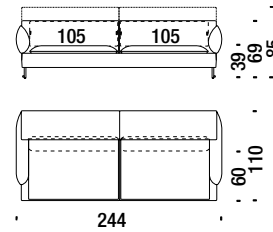

3 seater sofa

Divano 3 posti

003

12 mt. ★ 22 m² 2,1 m³ 117 Kg