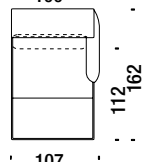

7,4 mt. ★ 11,8 m² 1,2 m³ 60 Kg

Chaise Longue left

Chaise Longue sinistra

OD4

7,7 mt. ★ 13,5 m² 1,4 m³ 71 Kg

Chaise Longue right

Chaise Longue destra

OD3

7,7 mt. ★ 13,5 m² 1,4 m³ 71 Kg

Stool 100x50

Pouf 100x50

280

2,4 mt. ★ 3,8 m² 0,4 m³ 35 Kg

Stool 107x50

Pouf 107x50

017