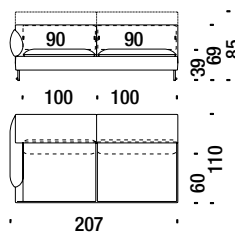

9,7 mt. ★ 18,9 m² 1,4 m³ 86 Kg

Lateral 2 seat unit left 207

Elemento 2p sinistro 207

023

11 mt. ★ 20 m² 1,7 m³ 95 Kg

Lateral 2 seat unit right 207

Elemento 2p destro 207

022

11 mt. ★ 20 m² 1,7 m³ 95 Kg

Lateral 2 seat left peninsula

Penisola 2p sinistra

OTH

9 mt. ★ 16,5 m² 1,7 m³ 90 Kg

Lateral 2 seat right peninsula

Penisola 2p destra

OTG