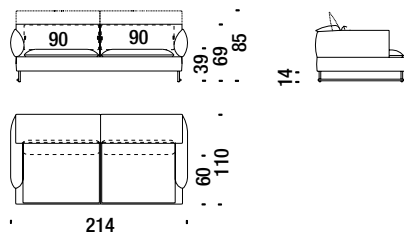

Feet colors Colori piedi

2 seater sofa major

Divano 2 posti major

018

11,5 mt. ★ 21 m² 1,7 m³ 100 Kg

3 seater sofa

Divano 3 posti

003

5,5 mt. ★ 9,1 m² 0,9 m³ 50 Kg

2 seat central element 150

Elemento 2p centrale 150

04P

8,9 mt. ★ 17,5 m² 1,2 m³ 85 Kg

2 seat central element 200

Elemento 2p centrale 200

04D