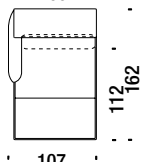

7,4 mt. ★ 11,8 m² 1,2 m³ 60 Kg

Chaise Longue left

Chaise Longue sinistra

OD4

7,7 mt. ★ 13,5 m² 1,4 m³ 71 Kg

Chaise Longue right

Chaise Longue destra

OD3

7,7 mt. ★ 13,5 m² 1,4 m³ 71 Kg

Stool 100x50

Pouf 100x50

280

2,4 mt. ★ 3,8 m² 0,4 m³ 35 Kg

Stool 107x50

Pouf 107x50

017