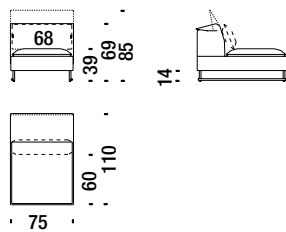

Feet colors Colori piedi

2 seater sofa major

Divano 2 posti major

018

11,5 mt. ★ 21 m² 1,7 m³ 100 Kg

3 seater sofa

Divano 3 posti

003

12 mt. ★ 22 m² 2,1 m³ 117 Kg

Central element 75

Elemento 1p centrale 75

04A

4,5 mt. ★ 8 m² 0,7 m³ 45 Kg

Central element 100

Elemento 1p centrale 100

011

5,5 mt. ★ 9,1 m² 0,9 m³ 50 Kg

2 seat central element 150

Elemento 2p centrale 150

04P

8,9 mt. ★ 17,5 m² 1,2 m³ 85 Kg

2 seat central element 200

Elemento 2p centrale 200

04D