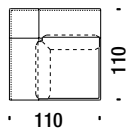

11 mt. ★ 20 m² 1,7 m³ 95 Kg

Lateral 2 seat left peninsula

Penisola 2p sinistra

OTH

9 mt. ★ 16,5 m² 1,7 m³ 90 Kg

Lateral 2 seat right peninsula

Penisola 2p destra

OTG

9 mt. ★ 16,5 m² 1,7 m³ 90 Kg

Corner

Angolo

010

7,5 mt. ★ 14,2 m² 0,9 m³ 60 Kg

Chaise Longue central

Chaise Longue centrale

045

7,4 mt. ★ 11,8 m² 1,2 m³ 60 Kg

Chaise Longue left

Chaise Longue sinistra

OD4

7,7 mt. ★ 13,5 m² 1,4 m³ 71 Kg

Chaise Longue right

Chaise Longue destra

OD3