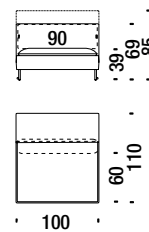

Feet colors Colori piedi

2 seater sofa major

Divano 2 posti major

018

11,5 mt. ★ 21 m² 1,7 m³ 100 Kg

3 seater sofa

Divano 3 posti

003

12 mt. ★ 22 m² 2,1 m³ 117 Kg

Central element 75

Elemento 1p centrale 75

04A

4,5 mt. ★ 8 m² 0,7 m³ 45 Kg

Central element 100

Elemento 1p centrale 100

011

5,5 mt. ★ 9,1 m² 0,9 m³ 50 Kg

2 seat central element 150

Elemento 2p centrale 150

04P

8,9 mt. ★ 17,5 m² 1,2 m³ 85 Kg

2 seat central element 200

Elemento 2p centrale 200

04D