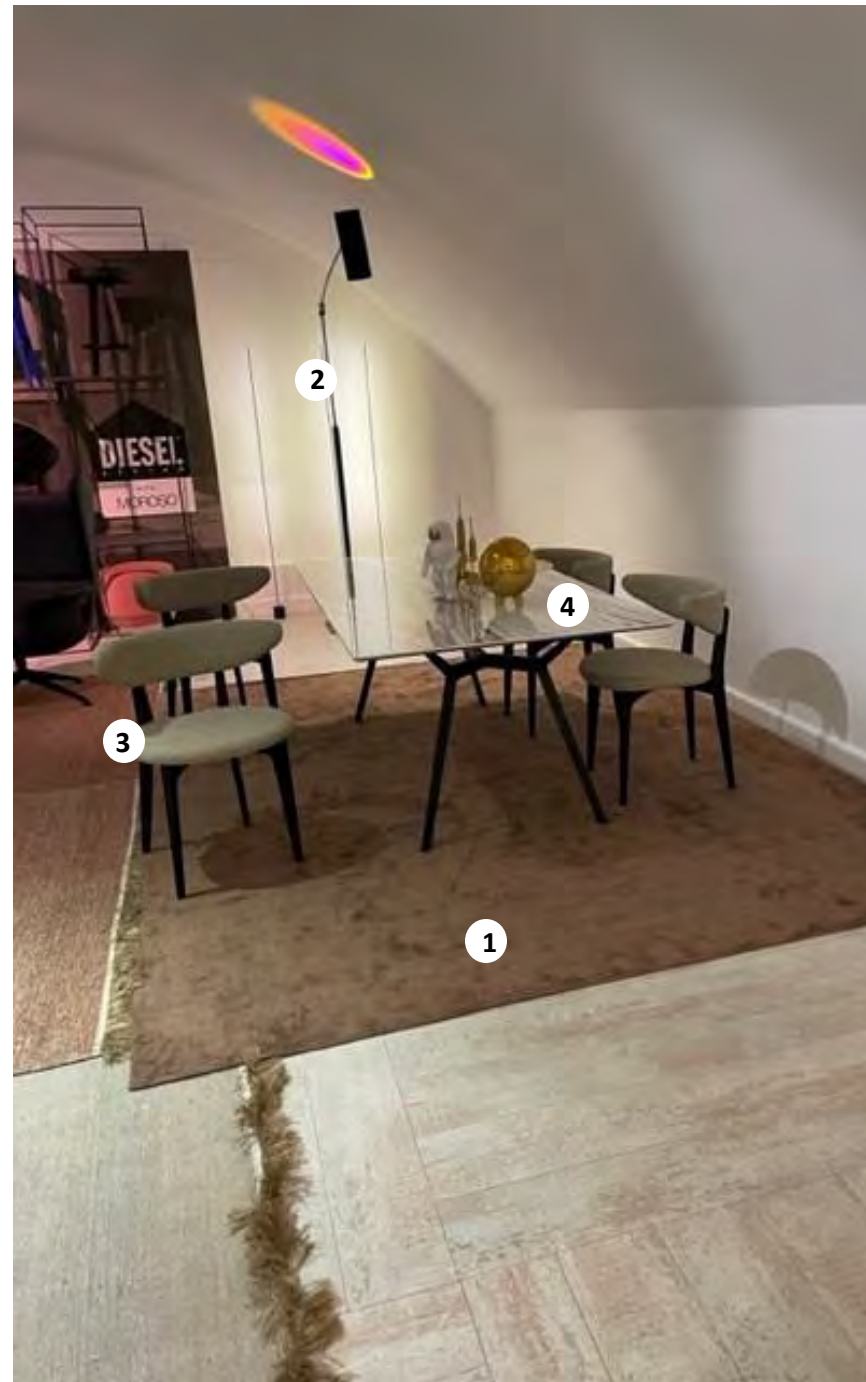

## 2 **ETTORINO BIG FLOOR LAMP**

Dims H210cm, width 205cm

Code ETRBIGB

Finish black

Retail Price: £ 5,460 *incl. vat*

Display Piece Price: **£ 4,496** *incl. vat excl. delivery*