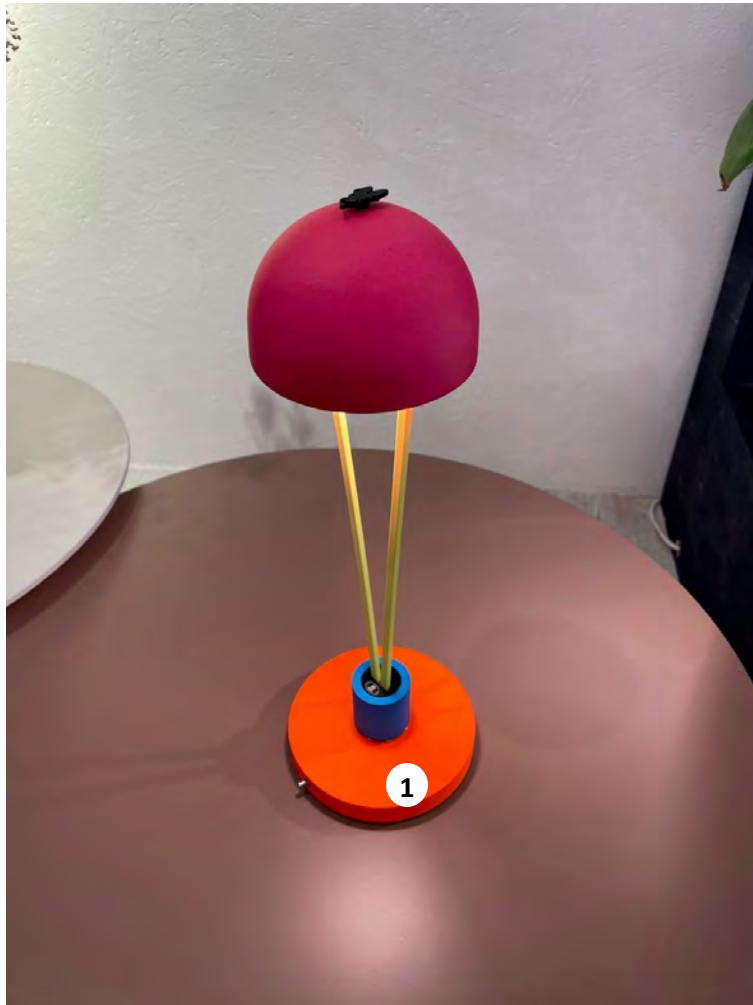

1 ALE PORTABLE TABLE LAMP

Dims h30cm, diam. 11cm

Code ALEBTFL

Finish: colourful

Retail Price: £ 960 *incl. vat*

Display Piece Price: **£ 790** *incl. vat excl. delivery*