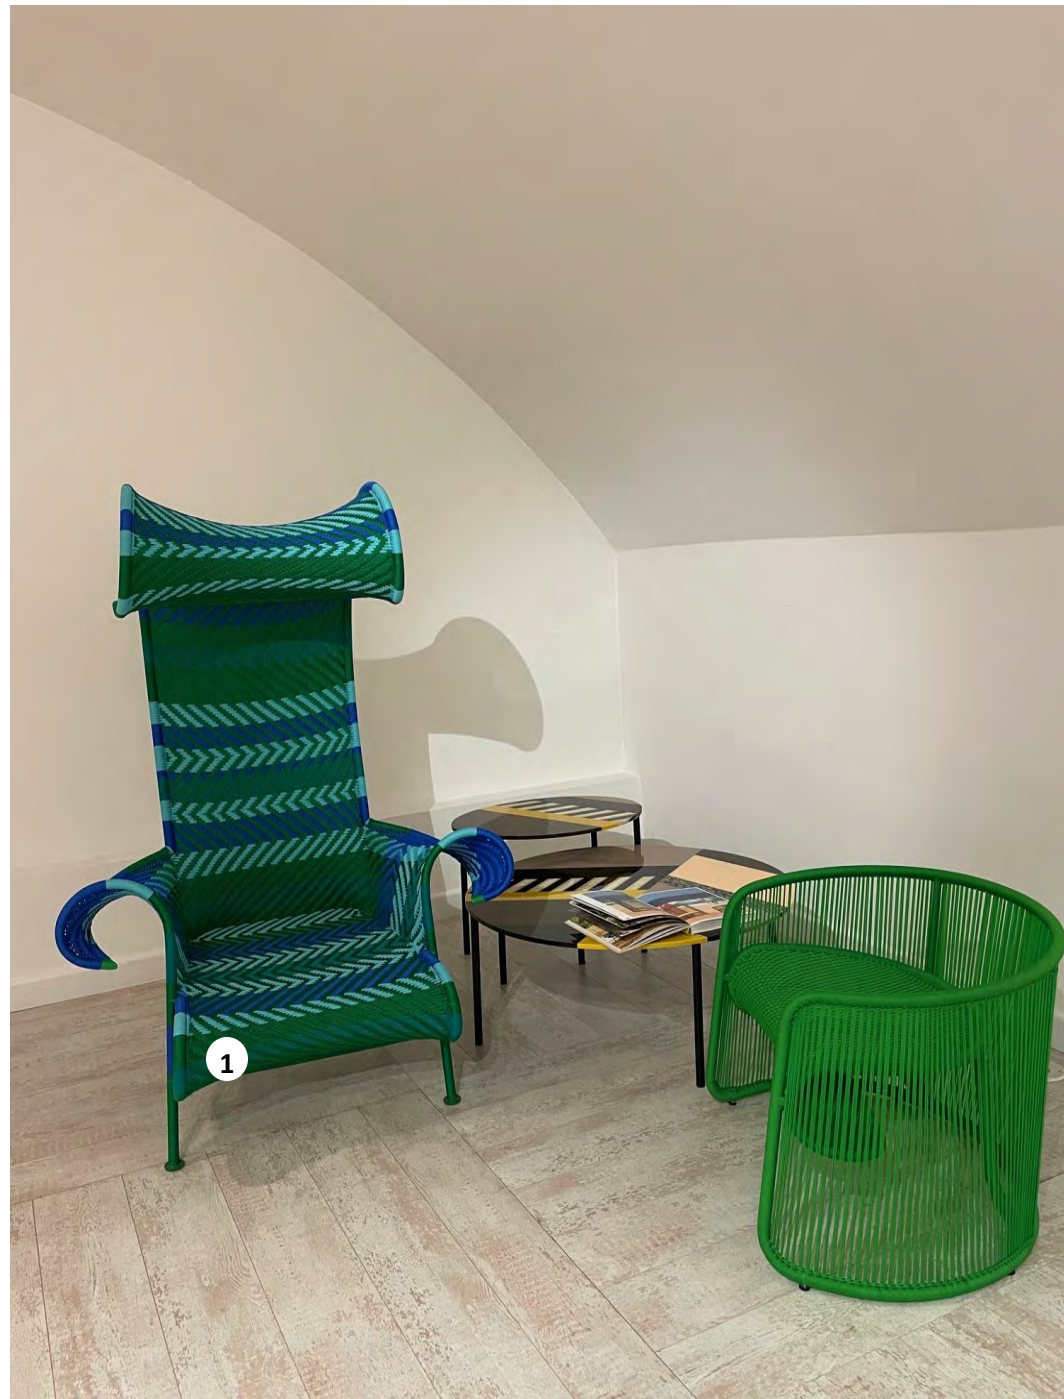

### 1 SHADOWY ARMCHAIR

**Dims** 105x90 h160cm

**Code** 00SW0001.0002

**Colour** Multigreen

**Retail Price:** £ 1,692 *incl. vat*

**Sample Sale Price:** **£ 1,128** *incl.*

*vat excl. delivery*