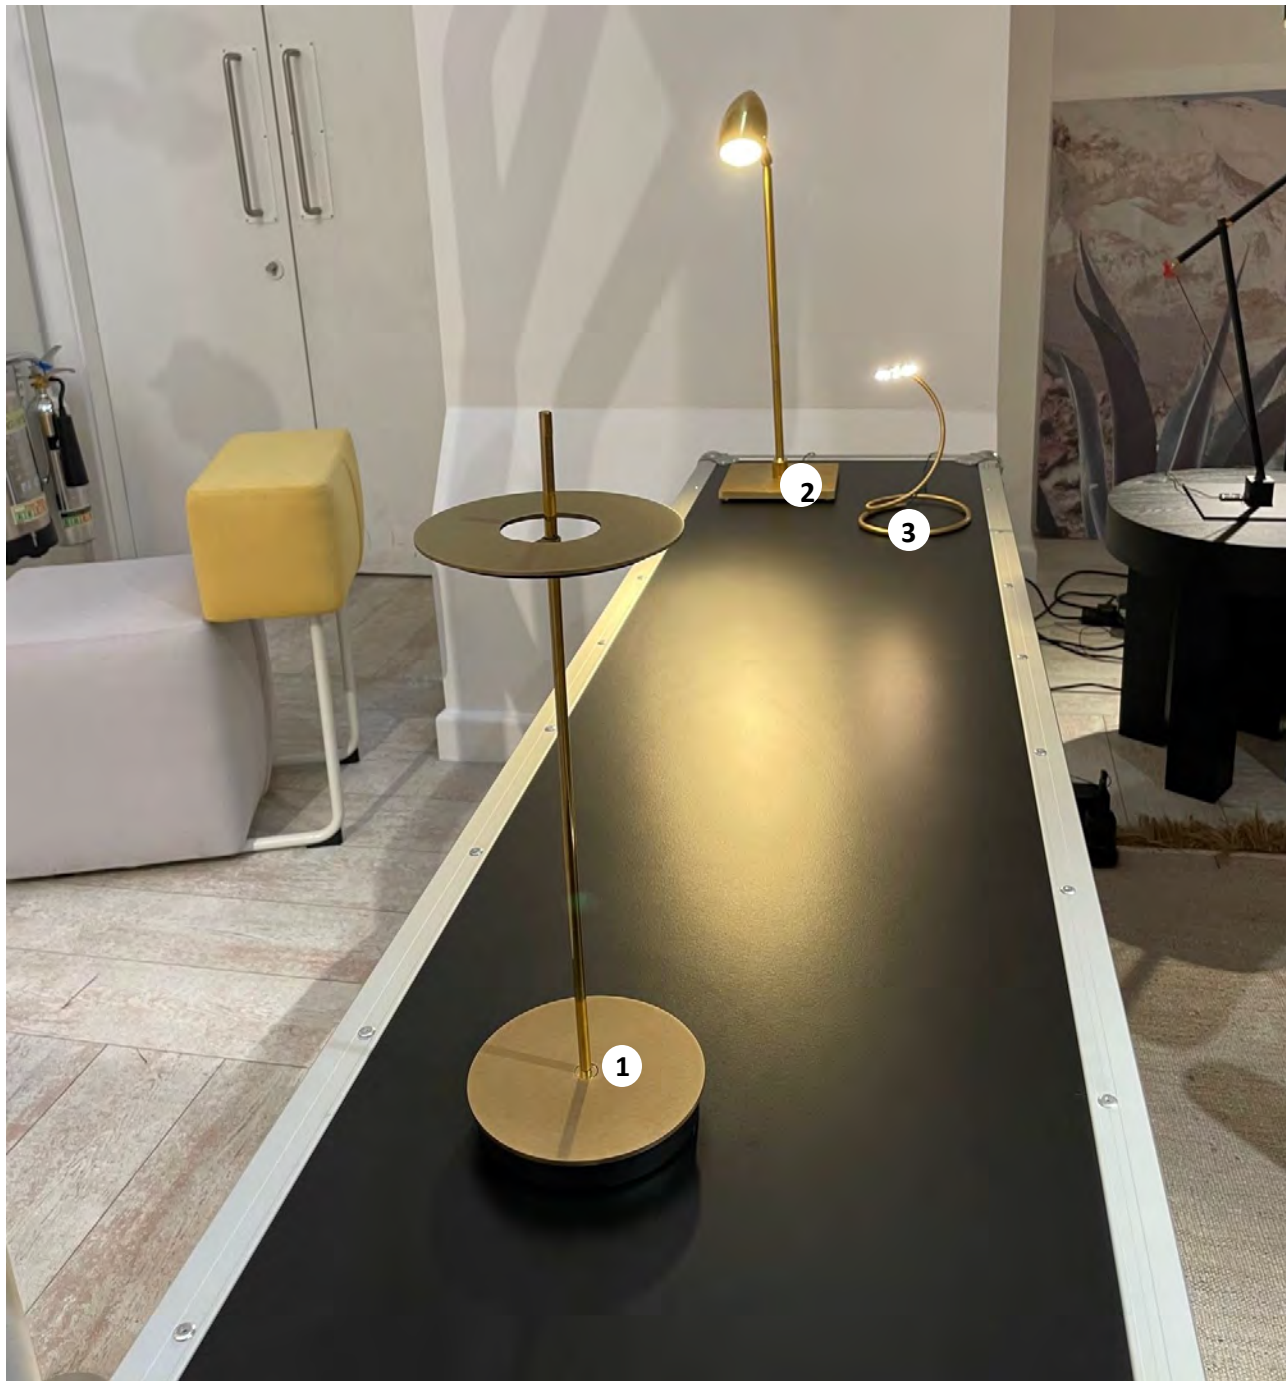

1. **1 GIULETTA PORTABLE TABLE LAMP**
   Dims diam.13cm H 37cm
   Code GBBR
   Finish vintage brass hoop and base / brass rod

Retail Price: £ 882 *incl. vat*

Display Piece Price: **£ 727** *incl. vat excl. delivery*

1. **2 CICLOITALIA TABLE LAMP**
   Dims H max 53cm, base 16x16cm
   Code CIBR
   Finish brass base and structure / black dimmer / black wire

Retail Price: £ 1,452 *incl. vat*

Display Piece Price: **£ 1,196** *incl. vat excl. delivery*

1. **3 HEREM TABLE LAMP**
   Dims 35cm variable
   Code HRT
   Finish brass flex and shade

Retail Price: £ 570 *incl. vat*

Display Piece Price: **£ 470** *incl. vat excl. delivery*