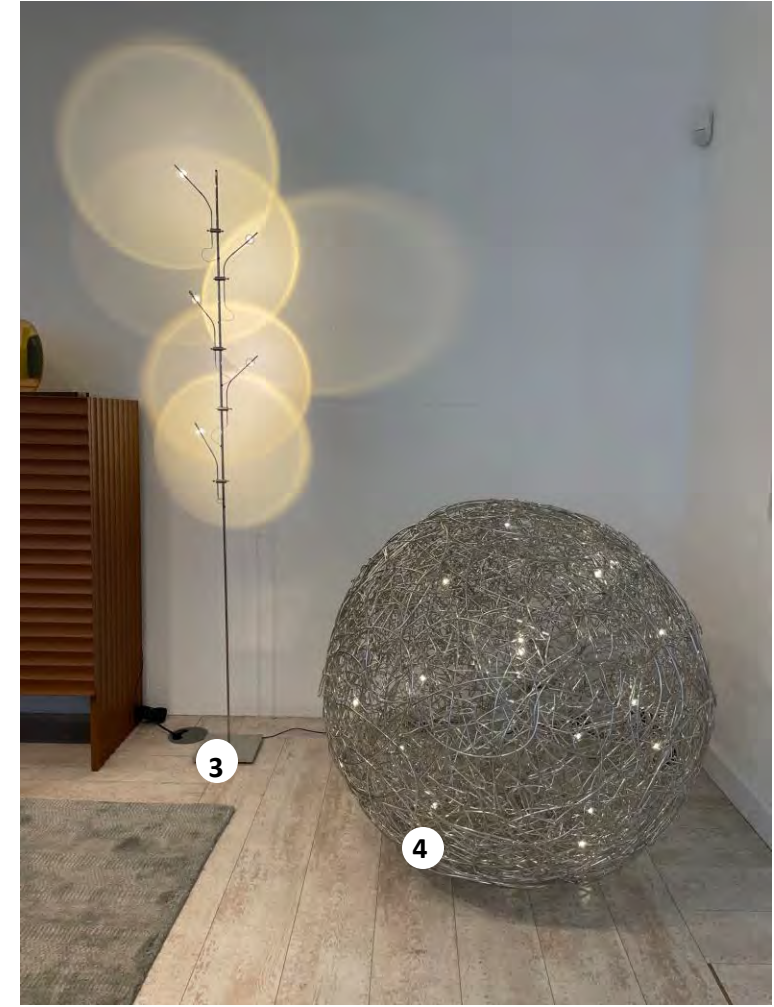

3 WA WA FLOOR LAMP

Dims h190cm, base 20x20cm

Code WWF

Finish nickel structure, base and sticks / glass lens / black wires / black dimmer

Retail Price: £ 2,262 *incl. vat*

Display Piece Price: £ 1,864 *incl. vat excl. delivery*

4 FIL DE FER FLOOR LAMP

Dims diam.100cm,

Code F10L

Finish Aluminium

Retail Price: £ 3,054 *incl. vat*

Display Piece Price: £ 2,516 *incl. vat excl. delivery*