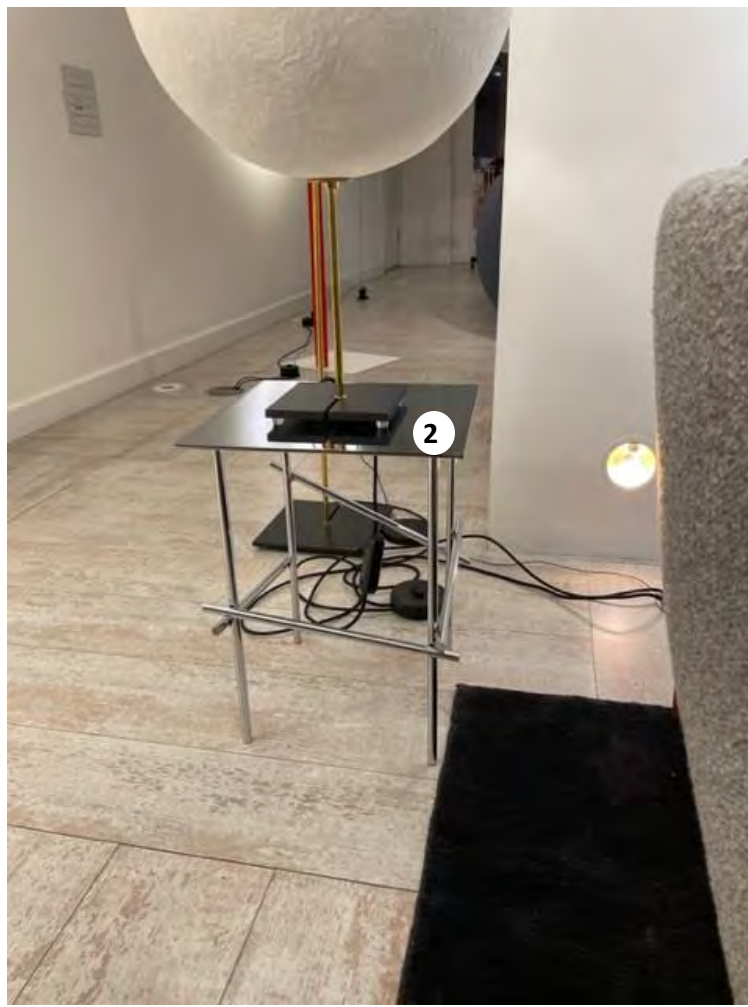

2 SHANGHAI TIP SIDE TABLE

Dims 32x32 h43cm

Code 00SH0342.0002

Finish Natural chrome

Retail Price: £ 420 *incl. vat*

Sample Sale Price: **£ 280** *incl. vat excl. delivery*