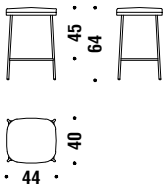

Sgabello alto senza schiena cromato

1A2

0,6 mt. 1,1 m² 0,2 m³ 10,9 Kg

Chrome bar stool high

Sgabello alto cromato

OFO

1,1 mt. 2,1 m² 0,3 m³ 12,8 Kg

Gold/black chrome chair

Sedia cromata oro/nero

ONT

1,1 mt. ★ 2,1 m² 0,2 m³ 11 Kg

Gold/black chrome chair with arms

Sedia con braccioli cromata oro/nero

ONI

1,4 mt. ★ 2,6 m² 0,3 m³ 11,7 Kg

Gold/black chrome small armchair

Poltroncina cromata oro/nero

ONU

1,3 mt. ★ 2,5 m² 0,3 m³ 12,5 Kg

Gold/black chrome with arms small armchair

Poltroncina con braccioli cromata oro/nero

OPU

1,4 mt. ★ 2,6 m² 0,3 m³ 13,5 Kg

Gold/black chrome bar stool low without backrest

Sgabello basso senza schiena cromato oro/nero

1A6

0,6 mt. ★ 1,1 m² 0,2 m³ 10,5 Kg

Gold/black chrome bar stool low

Sgabello basso cromato oro/nero

0QV

1,1 mt. ★ 2,1 m² 0,3 m³ 12,4 Kg

Gold/black chrome bar stool high without backrest