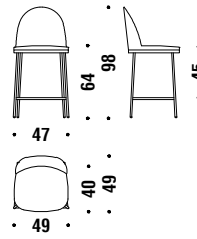

Sgabello basso senza schiena cromato

1A5

0,6 mt. 1,1 m² 0,2 m³ 10,5 Kg

Chrome Bar stool low

Sgabello basso cromato

OFF

1,1 mt. 2,1 m² 0,3 m³ 12,4 Kg

Chrome bar stool high without backrest

Poltroncina cromata oro/nero

ONU

1,3 mt. ★ 2,5 m² 0,3 m³ 12,5 Kg

Gold/black chrome with arms small armchair

Poltroncina con braccioli cromata oro/nero

OPU

1,4 mt. ★ 2,6 m² 0,3 m³ 13,5 Kg

Gold/black chrome bar stool low without backrest

Sgabello basso senza schiena cromato oro/nero

1A6

0,6 mt. ★ 1,1 m² 0,2 m³ 10,5 Kg

Gold/black chrome bar stool low

Sgabello basso cromato oro/nero

0QV

1,1 mt. ★ 2,1 m² 0,3 m³ 12,4 Kg

Gold/black chrome bar stool high without backrest

Sgabello alto senza schiena cromato oro/nero

1A3

0,6 mt. ★ 1,1 m² 0,2 m³ 10,9 Kg

Gold/black chrome bar stool high

Sgabello alto cromato oro/nero

0NV

1,1 mt. ★ 2,1 m² 0,3 m³ 12,8 Kg