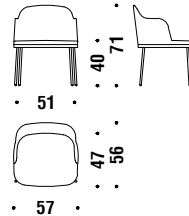

Sgabello alto senza schiena verniciato

1A1

🪚 0,6 mt. ★ 1,1 m² 📦 0,2 m³ 🧑 10,9 Kg

Bar stool high varnished

Sgabello alto verniciato

OFG

🪚 1,1 mt. ★ 2,1 m² 📦 0,3 m³ 🧑 12,8 Kg

Chrome chair

Sedia cromata

OFS

1,1 mt. 2,1 m² 0,2 m³ 11 Kg

Chrome chair with arms

Sedia con braccioli cromata

OFR

1,4 mt. 2,6 m² 0,3 m³ 11,7 Kg

Small armchair chromed base

Poltroncina base cromata

OFN

1,3 mt. 2,5 m² 0,3 m³ 12,5 Kg

Small armchair with arms chromed base

Poltroncina con braccioli base cromata

OPN

1,4 mt. 2,6 m² 0,3 m³ 13,5 Kg

Chrome bar stool low without backrest

Sgabello basso senza schiena cromato

1A5

0,6 mt. 1,1 m² 0,2 m³ 10,5 Kg

Chrome Bar stool low

Sgabello basso cromato

OFF

1,1 mt. 2,1 m² 0,3 m³ 12,4 Kg

Chrome bar stool high without backrest