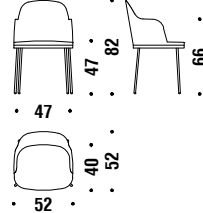

Sgabello basso senza schiena cromato

1A5

0,6 mt. 1,1 m² 0,2 m³ 10,5 Kg

Chrome Bar stool low

Sgabello basso cromato

OFF

1,1 mt. 2,1 m² 0,3 m³ 12,4 Kg

Chrome bar stool high without backrest

Sgabello alto senza schiena cromato

1A2

0,6 mt. 1,1 m² 0,2 m³ 10,9 Kg

Chrome bar stool high

Sgabello alto cromato

OFO

1,1 mt. 2,1 m² 0,3 m³ 12,8 Kg

Gold/black chrome chair

Sedia cromata oro/nero

ONT

1,1 mt. ★ 2,1 m² 0,2 m³ 11 Kg

Gold/black chrome chair with arms

Sedia con braccioli cromata oro/nero

ONI

1,4 mt. ★ 2,6 m² 0,3 m³ 11,7 Kg

Gold/black chrome small armchair

Poltroncina cromata oro/nero

ONU

1,3 mt. ★ 2,5 m² 0,3 m³ 12,5 Kg

Gold/black chrome with arms small armchair

Poltroncina con braccioli cromata oro/nero

OPU

1,4 mt. ★ 2,6 m² 0,3 m³ 13,5 Kg

Gold/black chrome bar stool low without backrest