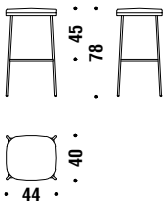

OFM

🪚 1,3 mt. ★ 2,5 m² 📦 0,3 m³ 🧑 12,5 Kg

Small armchair with arms varnished base

Poltroncina con braccioli base verniciata

OPM

🪚 1,4 mt. ★ 2,6 m² 📦 0,3 m³ 🧑 13,5 Kg

Bar stool low varnished without backrest

Sgabello basso senza schiena verniciato

1A4

🪚 0,6 mt. ★ 1,1 m² 📦 0,2 m³ 🧑 10,5 Kg

Bar stool low varnished

Sgabello basso verniciato

OFE

🪚 1,1 mt. ★ 2,1 m² 📦 0,3 m³ 🧑 12,4 Kg

Bar stool high varnished without backrest

Sgabello alto senza schiena verniciato

1A1

🪚 0,6 mt. ★ 1,1 m² 📦 0,2 m³ 🧑 10,9 Kg

Bar stool high varnished

Sgabello alto verniciato

OFG

🪚 1,1 mt. ★ 2,1 m² 📦 0,3 m³ 🧑 12,8 Kg

Chrome chair