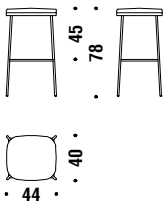

Poltroncina base cromata

OFN

1,3 mt. 2,5 m² 0,3 m³ 12,5 Kg

Small armchair with arms chromed base

Poltroncina con braccioli base cromata

OPN

1,4 mt. 2,6 m² 0,3 m³ 13,5 Kg

Chrome bar stool low without backrest

Sgabello basso senza schiena cromato

1A5

0,6 mt. 1,1 m² 0,2 m³ 10,5 Kg

Chrome Bar stool low

Sgabello basso cromato

OFF

1,1 mt. 2,1 m² 0,3 m³ 12,4 Kg

Chrome bar stool high without backrest

Sgabello alto senza schiena cromato

1A2

0,6 mt. 1,1 m² 0,2 m³ 10,9 Kg

Chrome bar stool high

Sgabello alto cromato

OFO

1,1 mt. 2,1 m² 0,3 m³ 12,8 Kg

Gold/black chrome chair