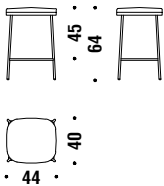

OFU

🪚 1,1 mt. ★ 2,1 m² 📦 0,2 m³ 🧑 11 Kg

Chair with arms varnished

Sedia con braccioli verniciata

OFV

🪚 1,4 mt. ★ 2,6 m² 📦 0,3 m³ 🧑 11,7 Kg

Small armchair varnished base

Poltroncina base verniciata

OFM

🪚 1,3 mt. ★ 2,5 m² 📦 0,3 m³ 🧑 12,5 Kg

Small armchair with arms varnished base

Poltroncina con braccioli base verniciata

OPM

🪚 1,4 mt. ★ 2,6 m² 📦 0,3 m³ 🧑 13,5 Kg

Bar stool low varnished without backrest

Sgabello basso senza schiena verniciato

1A4

🪚 0,6 mt. ★ 1,1 m² 📦 0,2 m³ 🧑 10,5 Kg

Bar stool low varnished

Sgabello basso verniciato

OFE

🪚 1,1 mt. ★ 2,1 m² 📦 0,3 m³ 🧑 12,4 Kg

Bar stool high varnished without backrest

Sgabello alto senza schiena verniciato

1A1

🪚 0,6 mt. ★ 1,1 m² 📦 0,2 m³ 🧑 10,9 Kg

Bar stool high varnished

Sgabello alto verniciato

OFG

🪚 1,1 mt. ★ 2,1 m² 📦 0,3 m³ 🧑 12,8 Kg

Chrome chair