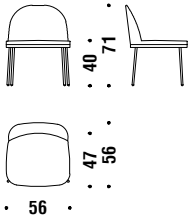

Sgabello alto senza schiena verniciato

1A1

🪚 0,6 mt. ★ 1,1 m² 📦 0,2 m³ 🧑 10,9 Kg

Bar stool high varnished

Sgabello alto verniciato

OFG

🪚 1,1 mt. ★ 2,1 m² 📦 0,3 m³ 🧑 12,8 Kg

Chrome chair

Sedia cromata

OFS

1,1 mt. 2,1 m² 0,2 m³ 11 Kg

Chrome chair with arms

Sedia con braccioli cromata

OFR

1,4 mt. 2,6 m² 0,3 m³ 11,7 Kg

Small armchair chromed base

Poltroncina base cromata

OFN

1,3 mt. 2,5 m² 0,3 m³ 12,5 Kg

Small armchair with arms chromed base

Poltroncina con braccioli base cromata

OPN

1,4 mt. 2,6 m² 0,3 m³ 13,5 Kg

Chrome bar stool low without backrest

Sgabello basso senza schiena cromato

1A5

0,6 mt. 1,1 m² 0,2 m³ 10,5 Kg

Chrome Bar stool low

Sgabello basso cromato

OFF

1,1 mt. 2,1 m² 0,3 m³ 12,4 Kg

Chrome bar stool high without backrest