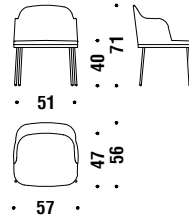

Sgabello alto senza schiena cromato

1A2

0,6 mt. 1,1 m² 0,2 m³ 10,9 Kg

Chrome bar stool high

Sgabello alto cromato

OFO

1,1 mt. 2,1 m² 0,3 m³ 12,8 Kg

Gold/black chrome chair

Sedia cromata oro/nero

ONT

1,1 mt. ★ 2,1 m² 0,2 m³ 11 Kg

Gold/black chrome chair with arms

Sedia con braccioli cromata oro/nero

ONI

1,4 mt. ★ 2,6 m² 0,3 m³ 11,7 Kg

Gold/black chrome small armchair

Poltroncina cromata oro/nero

ONU

1,3 mt. ★ 2,5 m² 0,3 m³ 12,5 Kg

Gold/black chrome with arms small armchair

Poltroncina con braccioli cromata oro/nero

OPU

1,4 mt. ★ 2,6 m² 0,3 m³ 13,5 Kg

Gold/black chrome bar stool low without backrest

Sgabello basso senza schiena cromato oro/nero

1A6

0,6 mt. ★ 1,1 m² 0,2 m³ 10,5 Kg

Gold/black chrome bar stool low

Sgabello basso cromato oro/nero

0QV

1,1 mt. ★ 2,1 m² 0,3 m³ 12,4 Kg

Gold/black chrome bar stool high without backrest