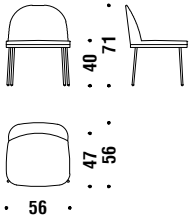

Sgabello basso senza schiena cromato

1A5

0,6 mt. 1,1 m² 0,2 m³ 10,5 Kg

Chrome Bar stool low

Sgabello basso cromato

OFF

1,1 mt. 2,1 m² 0,3 m³ 12,4 Kg

Chrome bar stool high without backrest

Sgabello alto senza schiena cromato

1A2

0,6 mt. 1,1 m² 0,2 m³ 10,9 Kg

Chrome bar stool high

Sgabello alto cromato

OFO

1,1 mt. 2,1 m² 0,3 m³ 12,8 Kg

Gold/black chrome chair

Sedia cromata oro/nero

ONT

1,1 mt. ★ 2,1 m² 0,2 m³ 11 Kg

Gold/black chrome chair with arms

Sedia con braccioli cromata oro/nero

ONI

1,4 mt. ★ 2,6 m² 0,3 m³ 11,7 Kg

Gold/black chrome small armchair

Poltroncina cromata oro/nero

ONU

1,3 mt. ★ 2,5 m² 0,3 m³ 12,5 Kg

Gold/black chrome with arms small armchair

Poltroncina con braccioli cromata oro/nero

OPU

1,4 mt. ★ 2,6 m² 0,3 m³ 13,5 Kg

Gold/black chrome bar stool low without backrest