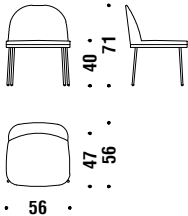

OFU

🪚 1,1 mt. ★ 2,1 m² 📦 0,2 m³ 🧑 11 Kg

Chair with arms varnished

Sedia con braccioli verniciata

OFV

🪚 1,4 mt. ★ 2,6 m² 📦 0,3 m³ 🧑 11,7 Kg

Small armchair varnished base

Poltroncina base verniciata

OFM

🪚 1,3 mt. ★ 2,5 m² 📦 0,3 m³ 🧑 12,5 Kg

Small armchair with arms varnished base

Poltroncina con braccioli base verniciata

OPM

🪚 1,4 mt. ★ 2,6 m² 📦 0,3 m³ 🧑 13,5 Kg

Bar stool low varnished without backrest

Sgabello basso senza schiena verniciato

1A4

🪚 0,6 mt. ★ 1,1 m² 📦 0,2 m³ 🧑 10,5 Kg

Bar stool low varnished

Sgabello basso verniciato

OFE

🪚 1,1 mt. ★ 2,1 m² 📦 0,3 m³ 🧑 12,4 Kg

Bar stool high varnished without backrest