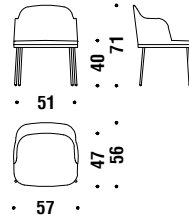

OFU

🪚 1,1 mt. ★ 2,1 m² 📦 0,2 m³ 🧑 11 Kg

Chair with arms varnished

Sedia con braccioli verniciata

OFV

🪚 1,4 mt. ★ 2,6 m² 📦 0,3 m³ 🧑 11,7 Kg

Small armchair varnished base

Poltroncina base verniciata

OFM

🪚 1,3 mt. ★ 2,5 m² 📦 0,3 m³ 🧑 12,5 Kg

Small armchair with arms varnished base

Poltroncina con braccioli base verniciata

OPM

🪚 1,4 mt. ★ 2,6 m² 📦 0,3 m³ 🧑 13,5 Kg

Bar stool low varnished without backrest

Sgabello basso senza schiena verniciato

1A4

🪚 0,6 mt. ★ 1,1 m² 📦 0,2 m³ 🧑 10,5 Kg

Bar stool low varnished

Sgabello basso verniciato

OFE

🪚 1,1 mt. ★ 2,1 m² 📦 0,3 m³ 🧑 12,4 Kg

Bar stool high varnished without backrest

Sgabello alto senza schiena verniciato

1A1

🪚 0,6 mt. ★ 1,1 m² 📦 0,2 m³ 🧑 10,9 Kg

Bar stool high varnished

Sgabello alto verniciato

OFG

🪚 1,1 mt. ★ 2,1 m² 📦 0,3 m³ 🧑 12,8 Kg

Chrome chair