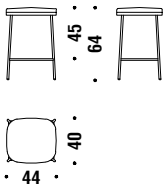

Sedia cromata

OFS

1,1 mt. 2,1 m² 0,2 m³ 11 Kg

Chrome chair with arms

Sedia con braccioli cromata

OFR

1,4 mt. 2,6 m² 0,3 m³ 11,7 Kg

Small armchair chromed base

Poltroncina base cromata

OFN

1,3 mt. 2,5 m² 0,3 m³ 12,5 Kg

Small armchair with arms chromed base

Poltroncina con braccioli base cromata

OPN

1,4 mt. 2,6 m² 0,3 m³ 13,5 Kg

Chrome bar stool low without backrest

Sgabello basso senza schiena cromato

1A5

0,6 mt. 1,1 m² 0,2 m³ 10,5 Kg

Chrome Bar stool low

Sgabello basso cromato

OFF

1,1 mt. 2,1 m² 0,3 m³ 12,4 Kg

Chrome bar stool high without backrest

Sgabello alto senza schiena cromato

1A2

0,6 mt. 1,1 m² 0,2 m³ 10,9 Kg

Chrome bar stool high

Sgabello alto cromato

OFO

1,1 mt. 2,1 m² 0,3 m³ 12,8 Kg

Gold/black chrome chair