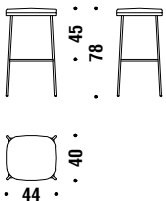

Poltroncina cromata oro/nero

ONU

1,3 mt. ★ 2,5 m² 0,3 m³ 12,5 Kg

Gold/black chrome with arms small armchair

Poltroncina con braccioli cromata oro/nero

OPU

1,4 mt. ★ 2,6 m² 0,3 m³ 13,5 Kg

Gold/black chrome bar stool low without backrest

Sgabello basso senza schiena cromato oro/nero

1A6

0,6 mt. ★ 1,1 m² 0,2 m³ 10,5 Kg

Gold/black chrome bar stool low

Sgabello basso cromato oro/nero

0QV

1,1 mt. ★ 2,1 m² 0,3 m³ 12,4 Kg

Gold/black chrome bar stool high without backrest

Sgabello alto senza schiena cromato oro/nero

1A3

0,6 mt. ★ 1,1 m² 0,2 m³ 10,9 Kg

Gold/black chrome bar stool high

Sgabello alto cromato oro/nero

0NV

1,1 mt. ★ 2,1 m² 0,3 m³ 12,8 Kg