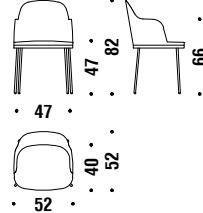

OFU

🪚 1,1 mt. ★ 2,1 m² 📦 0,2 m³ 🧑 11 Kg

Chair with arms varnished

Sedia con braccioli verniciata

OFV

🪚 1,4 mt. ★ 2,6 m² 📦 0,3 m³ 🧑 11,7 Kg

Small armchair varnished base

Poltroncina base verniciata

OFM

🪚 1,3 mt. ★ 2,5 m² 📦 0,3 m³ 🧑 12,5 Kg

Small armchair with arms varnished base

Poltroncina con braccioli base verniciata

OPM

🪚 1,4 mt. ★ 2,6 m² 📦 0,3 m³ 🧑 13,5 Kg

Bar stool low varnished without backrest

Sgabello basso senza schiena verniciato

1A4

🪚 0,6 mt. ★ 1,1 m² 📦 0,2 m³ 🧑 10,5 Kg

Bar stool low varnished

Sgabello basso verniciato

OFE

🪚 1,1 mt. ★ 2,1 m² 📦 0,3 m³ 🧑 12,4 Kg

Bar stool high varnished without backrest