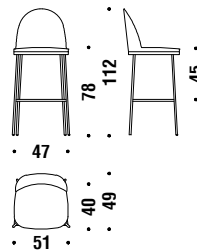

Poltroncina base cromata

OFN

1,3 mt. 2,5 m² 0,3 m³ 12,5 Kg

Small armchair with arms chromed base

Poltroncina con braccioli base cromata

OPN

1,4 mt. 2,6 m² 0,3 m³ 13,5 Kg

Chrome bar stool low without backrest

Sgabello basso senza schiena cromato

1A5

0,6 mt. 1,1 m² 0,2 m³ 10,5 Kg

Chrome Bar stool low

Sgabello basso cromato

OFF

1,1 mt. 2,1 m² 0,3 m³ 12,4 Kg

Chrome bar stool high without backrest

Sgabello alto senza schiena cromato

1A2

0,6 mt. 1,1 m² 0,2 m³ 10,9 Kg

Chrome bar stool high

Sgabello alto cromato

OFO

1,1 mt. 2,1 m² 0,3 m³ 12,8 Kg

Gold/black chrome chair

Sedia cromata oro/nero

ONT

1,1 mt. ★ 2,1 m² 0,2 m³ 11 Kg

Gold/black chrome chair with arms

Sedia con braccioli cromata oro/nero

ONI

1,4 mt. ★ 2,6 m² 0,3 m³ 11,7 Kg

Gold/black chrome small armchair