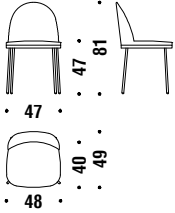

Technical tests - Prove tecniche

CLARISSA CHAIR (cod. 050)
EN 1028:2012+AC:2013 clause 6.4
EN 1028:2012+AC:2013 clause 6.5
EN 1028:2012+AC:2013 clause 6.17

Base colors Colori base

Chair varnished

Sedia verniciata

OFU

🪚 1,1 mt. ★ 2,1 m² 📦 0,2 m³ 🧑 11 Kg

Chair with arms varnished

Sedia con braccioli verniciata

OFV

🪚 1,4 mt. ★ 2,6 m² 📦 0,3 m³ 🧑 11,7 Kg

Small armchair varnished base

Poltroncina base verniciata

OFM

🪚 1,3 mt. ★ 2,5 m² 📦 0,3 m³ 🧑 12,5 Kg

Small armchair with arms varnished base

Poltroncina con braccioli base verniciata

OPM

🪚 1,4 mt. ★ 2,6 m² 📦 0,3 m³ 🧑 13,5 Kg

Bar stool low varnished without backrest