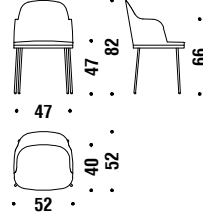

Sgabello alto senza schiena verniciato

1A1

🪚 0,6 mt. ★ 1,1 m² 📦 0,2 m³ 🧑 10,9 Kg

Bar stool high varnished

Sgabello alto verniciato

OFG

🪚 1,1 mt. ★ 2,1 m² 📦 0,3 m³ 🧑 12,8 Kg

Chrome chair

Sedia cromata

OFS

1,1 mt. 2,1 m² 0,2 m³ 11 Kg

Chrome chair with arms

Sedia con braccioli cromata

OFR

1,4 mt. 2,6 m² 0,3 m³ 11,7 Kg

Small armchair chromed base

Poltroncina base cromata

OFN

1,3 mt. 2,5 m² 0,3 m³ 12,5 Kg

Small armchair with arms chromed base

Poltroncina con braccioli base cromata

OPN

1,4 mt. 2,6 m² 0,3 m³ 13,5 Kg

Chrome bar stool low without backrest

Sgabello basso senza schiena cromato

1A5

0,6 mt. 1,1 m² 0,2 m³ 10,5 Kg

Chrome Bar stool low

Sgabello basso cromato

OFF

1,1 mt. 2,1 m² 0,3 m³ 12,4 Kg

Chrome bar stool high without backrest