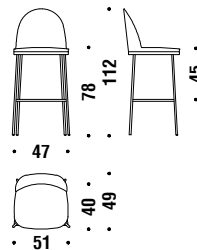

Sgabello basso senza schiena verniciato

1A4

🪚 0,6 mt. ★ 1,1 m² 📦 0,2 m³ 🧑 10,5 Kg

Bar stool low varnished

Sgabello basso verniciato

OFE

🪚 1,1 mt. ★ 2,1 m² 📦 0,3 m³ 🧑 12,4 Kg

Bar stool high varnished without backrest

Sgabello alto senza schiena verniciato

1A1

🪚 0,6 mt. ★ 1,1 m² 📦 0,2 m³ 🧑 10,9 Kg

Bar stool high varnished

Sgabello alto verniciato

OFG

🪚 1,1 mt. ★ 2,1 m² 📦 0,3 m³ 🧑 12,8 Kg

Chrome chair

Sedia cromata

OFS

1,1 mt. 2,1 m² 0,2 m³ 11 Kg

Chrome chair with arms

Sedia con braccioli cromata

OFR

1,4 mt. 2,6 m² 0,3 m³ 11,7 Kg

Small armchair chromed base

Poltroncina base cromata

OFN

1,3 mt. 2,5 m² 0,3 m³ 12,5 Kg

Small armchair with arms chromed base

Poltroncina con braccioli base cromata

OPN

1,4 mt. 2,6 m² 0,3 m³ 13,5 Kg

Chrome bar stool low without backrest