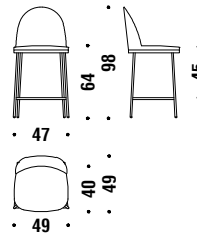

OFU

🪚 1,1 mt. ★ 2,1 m² 📦 0,2 m³ 🧑 11 Kg

Chair with arms varnished

Sedia con braccioli verniciata

OFV

🪚 1,4 mt. ★ 2,6 m² 📦 0,3 m³ 🧑 11,7 Kg

Small armchair varnished base

Poltroncina base verniciata

OFM

🪚 1,3 mt. ★ 2,5 m² 📦 0,3 m³ 🧑 12,5 Kg

Small armchair with arms varnished base

Poltroncina con braccioli base verniciata

OPM

🪚 1,4 mt. ★ 2,6 m² 📦 0,3 m³ 🧑 13,5 Kg

Bar stool low varnished without backrest

Sgabello basso senza schiena verniciato

1A4

🪚 0,6 mt. ★ 1,1 m² 📦 0,2 m³ 🧑 10,5 Kg

Bar stool low varnished

Sgabello basso verniciato

OFE

🪚 1,1 mt. ★ 2,1 m² 📦 0,3 m³ 🧑 12,4 Kg

Bar stool high varnished without backrest

Sgabello alto senza schiena verniciato

1A1

🪚 0,6 mt. ★ 1,1 m² 📦 0,2 m³ 🧑 10,9 Kg

Bar stool high varnished

Sgabello alto verniciato

OFG

🪚 1,1 mt. ★ 2,1 m² 📦 0,3 m³ 🧑 12,8 Kg

Chrome chair