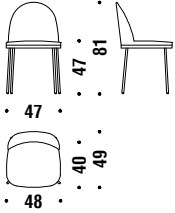

Poltroncina base cromata

OFN

1,3 mt. 2,5 m² 0,3 m³ 12,5 Kg

Small armchair with arms chromed base

Poltroncina con braccioli base cromata

OPN

1,4 mt. 2,6 m² 0,3 m³ 13,5 Kg

Chrome bar stool low without backrest

Sgabello basso senza schiena cromato

1A5

0,6 mt. 1,1 m² 0,2 m³ 10,5 Kg

Chrome Bar stool low

Sgabello basso cromato

OFF

1,1 mt. 2,1 m² 0,3 m³ 12,4 Kg

Chrome bar stool high without backrest

Sgabello alto senza schiena cromato

1A2

0,6 mt. 1,1 m² 0,2 m³ 10,9 Kg

Chrome bar stool high

Sgabello alto cromato

OFO

1,1 mt. 2,1 m² 0,3 m³ 12,8 Kg

Gold/black chrome chair

Sedia cromata oro/nero

ONT

1,1 mt. ★ 2,1 m² 0,2 m³ 11 Kg

Gold/black chrome chair with arms

Sedia con braccioli cromata oro/nero

ONI

1,4 mt. ★ 2,6 m² 0,3 m³ 11,7 Kg

Gold/black chrome small armchair