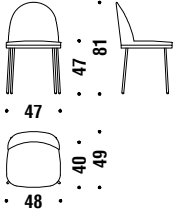

OFM

🪚 1,3 mt. ★ 2,5 m² 📦 0,3 m³ 🧑 12,5 Kg

Small armchair with arms varnished base

Poltroncina con braccioli base verniciata

OPM

🪚 1,4 mt. ★ 2,6 m² 📦 0,3 m³ 🧑 13,5 Kg

Bar stool low varnished without backrest

Sgabello basso senza schiena verniciato

1A4

🪚 0,6 mt. ★ 1,1 m² 📦 0,2 m³ 🧑 10,5 Kg

Bar stool low varnished

Sgabello basso verniciato

OFE

🪚 1,1 mt. ★ 2,1 m² 📦 0,3 m³ 🧑 12,4 Kg

Bar stool high varnished without backrest

Sgabello alto senza schiena verniciato

1A1

🪚 0,6 mt. ★ 1,1 m² 📦 0,2 m³ 🧑 10,9 Kg

Bar stool high varnished

Sgabello alto verniciato

OFG

🪚 1,1 mt. ★ 2,1 m² 📦 0,3 m³ 🧑 12,8 Kg

Chrome chair

Sedia cromata

OFS

1,1 mt. 2,1 m² 0,2 m³ 11 Kg

Chrome chair with arms

Sedia con braccioli cromata

OFR

1,4 mt. 2,6 m² 0,3 m³ 11,7 Kg

Small armchair chromed base