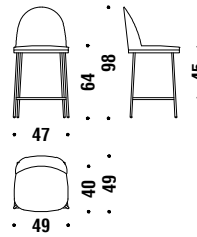

Sedia cromata

OFS

1,1 mt. 2,1 m² 0,2 m³ 11 Kg

Chrome chair with arms

Sedia con braccioli cromata

OFR

1,4 mt. 2,6 m² 0,3 m³ 11,7 Kg

Small armchair chromed base

Poltroncina base cromata

OFN

1,3 mt. 2,5 m² 0,3 m³ 12,5 Kg

Small armchair with arms chromed base

Poltroncina con braccioli base cromata

OPN

1,4 mt. 2,6 m² 0,3 m³ 13,5 Kg

Chrome bar stool low without backrest

Sgabello basso senza schiena cromato

1A5

0,6 mt. 1,1 m² 0,2 m³ 10,5 Kg

Chrome Bar stool low

Sgabello basso cromato

OFF

1,1 mt. 2,1 m² 0,3 m³ 12,4 Kg

Chrome bar stool high without backrest

Sgabello alto senza schiena cromato

1A2

0,6 mt. 1,1 m² 0,2 m³ 10,9 Kg

Chrome bar stool high

Sgabello alto cromato

OFO

1,1 mt. 2,1 m² 0,3 m³ 12,8 Kg

Gold/black chrome chair