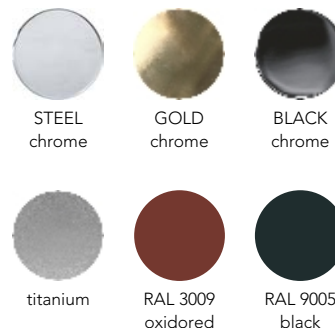

Technical tests - Prove tecniche

CLARISSA CHAIR (cod. 050)
EN 1028:2012+AC:2013 clause 6.4
EN 1028:2012+AC:2013 clause 6.5
EN 1028:2012+AC:2013 clause 6.17

Base colors Colori base

Chair varnished

Sedia verniciata