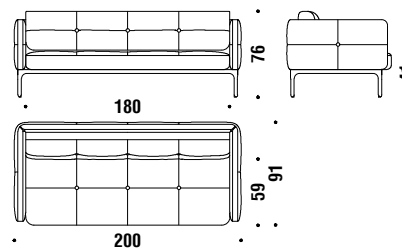

Alpi® top colors Colori piani Alpi®

Armchair

Poltrona

001

5 mt. ★ 9,3 m² 0,8 m³ 48 Kg

Settee 130

Divanetto 2 posti 130

078

6,5 mt. ★ 12,3 m² 1,1 m³ 65 Kg

2 seater sofa 160

Divano 2 posti 160

002

7,2 mt. ★ 13,7 m² 1,3 m³ 71 Kg

2 seater sofa major 200

Divano 2 posti major 200

003

8,7 mt. ★ 16,5 m² 1,6 m³ 92 Kg

3 seater sofa 220

Divano 3 posti 220

989

9 mt. ★ 17,1 m² 1,7 m³ 97 Kg

3 seat sofa 240

Divano 3 posti 240

090

9,2 mt. ★ 17,5 m² 1,9 m³ 103 Kg

Stool 86x86x41

Pouf 86x86x41

017

2,2 mt. ★ 4,2 m² 0,4 m³ 31 Kg

Bench 130

Panca 130 984

2,6 mt. ★ 5 m² 0,6 m³ 40 Kg