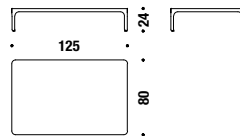

4,6 mt. ★ 8,6 m² 1 m³ 78 Kg

Bench 130x130

Panca 130x130 987

5,2 mt. ★ 9,6 m² 0,9 m³ 80 Kg

Bench 160x160

Panca 160x160 988

6,1 mt. ★ 11,6 m² 1,2 m³ 90 Kg

Table 80x80x24 Alpi® top

Tavolo 80x80x24 piano Alpi®

ODL

0,2 m³ 30 Kg

Table 125x80x24 Alpi® top

Tavolo 125x80x24 piano Alpi®

ODM

0,4 m³ 40 Kg

Table 155x80x24 Alpi® top