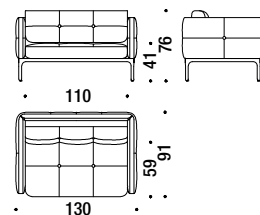

Alpi® top colors Colori piani Alpi®

Armchair

Poltrona

001

5 mt. ★ 9,3 m² 0,8 m³ 48 Kg

Settee 130

Divanetto 2 posti 130

078

6,5 mt. ★ 12,3 m² 1,1 m³ 65 Kg

2 seater sofa 160

Divano 2 posti 160

002

7,2 mt. ★ 13,7 m² 1,3 m³ 71 Kg

2 seater sofa major 200

Divano 2 posti major 200

003

8,7 mt. ★ 16,5 m² 1,6 m³ 92 Kg

3 seater sofa 220

Divano 3 posti 220

989

9 mt. ★ 17,1 m² 1,7 m³ 97 Kg

3 seat sofa 240

Divano 3 posti 240

090