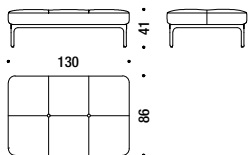

8,7 mt. ★ 16,5 m² 1,6 m³ 92 Kg

3 seater sofa 220

Divano 3 posti 220

989

9 mt. ★ 17,1 m² 1,7 m³ 97 Kg

3 seat sofa 240

Divano 3 posti 240

090

9,2 mt. ★ 17,5 m² 1,9 m³ 103 Kg

Stool 86x86x41

Pouf 86x86x41

017

2,2 mt. ★ 4,2 m² 0,4 m³ 31 Kg

Bench 130

Panca 130 984

2,6 mt. ★ 5 m² 0,6 m³ 40 Kg

Bench 160

Panca 160 06N

3,1 mt. ★ 5,7 m² 0,7 m³ 45 Kg

Bench 200

Panca 200 985

3,8 mt. ★ 7,1 m² 0,8 m³ 67 Kg

Bench 240

Panca 240 986

4,6 mt. ★ 8,6 m² 1 m³ 78 Kg

Bench 130x130

Panca 130x130 987

5,2 mt. ★ 9,6 m² 0,9 m³ 80 Kg

Bench 160x160

Panca 160x160 988

6,1 mt. ★ 11,6 m² 1,2 m³ 90 Kg

Table 80x80x24 Alpi® top