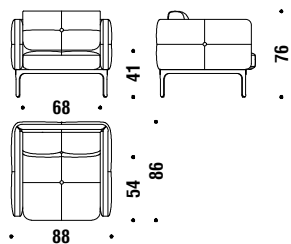

Alpi® top colors Colori piani Alpi®

Armchair

Poltrona

001

5 mt. ★ 9,3 m² 0,8 m³ 48 Kg

Settee 130

Divanetto 2 posti 130

078

6,5 mt. ★ 12,3 m² 1,1 m³ 65 Kg

2 seater sofa 160

Divano 2 posti 160

002

7,2 mt. ★ 13,7 m² 1,3 m³ 71 Kg

2 seater sofa major 200

Divano 2 posti major 200

003

8,7 mt. ★ 16,5 m² 1,6 m³ 92 Kg

3 seater sofa 220

Divano 3 posti 220

989

9 mt. ★ 17,1 m² 1,7 m³ 97 Kg

3 seat sofa 240

Divano 3 posti 240

090