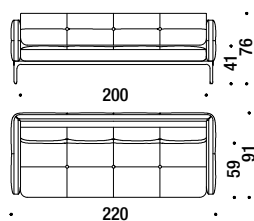

6,5 mt. ★ 12,3 m² 1,1 m³ 65 Kg

2 seater sofa 160

Divano 2 posti 160

002

7,2 mt. ★ 13,7 m² 1,3 m³ 71 Kg

2 seater sofa major 200

Divano 2 posti major 200

003

8,7 mt. ★ 16,5 m² 1,6 m³ 92 Kg

3 seater sofa 220

Divano 3 posti 220

989

9 mt. ★ 17,1 m² 1,7 m³ 97 Kg

3 seat sofa 240

Divano 3 posti 240

090

9,2 mt. ★ 17,5 m² 1,9 m³ 103 Kg

Stool 86x86x41

Pouf 86x86x41

017

2,2 mt. ★ 4,2 m² 0,4 m³ 31 Kg

Bench 130

Panca 130 984

2,6 mt. ★ 5 m² 0,6 m³ 40 Kg