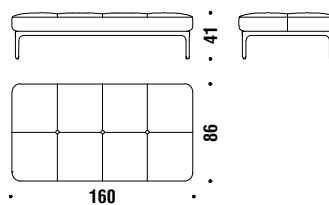

Bench 160

Panca 160 06N

3,1 mt. ★ 5,7 m² 0,7 m³ 45 Kg