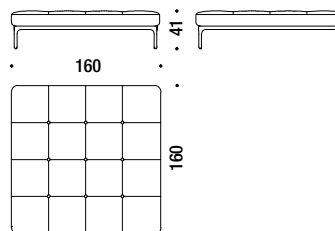

Bench 160

Panca 160 06N

3,1 mt. ★ 5,7 m² 0,7 m³ 45 Kg

Bench 200

Panca 200 985

3,8 mt. ★ 7,1 m² 0,8 m³ 67 Kg

Bench 240

Panca 240 986

4,6 mt. ★ 8,6 m² 1 m³ 78 Kg

Bench 130x130

Panca 130x130 987

5,2 mt. ★ 9,6 m² 0,9 m³ 80 Kg

Bench 160x160

Panca 160x160 988

6,1 mt. ★ 11,6 m² 1,2 m³ 90 Kg

Table 80x80x24 Alpi® top

Tavolo 80x80x24 piano Alpi®

ODL

0,2 m³ 30 Kg

Table 125x80x24 Alpi® top

Tavolo 125x80x24 piano Alpi®

ODM

0,4 m³ 40 Kg

Table 155x80x24 Alpi® top