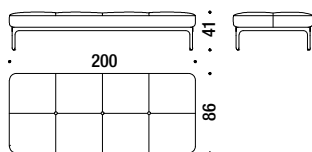

9,2 mt. ★ 17,5 m² 1,9 m³ 103 Kg

Stool 86x86x41

Pouf 86x86x41

017

2,2 mt. ★ 4,2 m² 0,4 m³ 31 Kg

Bench 130

Panca 130 984

2,6 mt. ★ 5 m² 0,6 m³ 40 Kg

Bench 160

Panca 160 06N

3,1 mt. ★ 5,7 m² 0,7 m³ 45 Kg

Bench 200

Panca 200 985

3,8 mt. ★ 7,1 m² 0,8 m³ 67 Kg

Bench 240

Panca 240 986

4,6 mt. ★ 8,6 m² 1 m³ 78 Kg

Bench 130x130

Panca 130x130 987

5,2 mt. ★ 9,6 m² 0,9 m³ 80 Kg

Bench 160x160

Panca 160x160 988

6,1 mt. ★ 11,6 m² 1,2 m³ 90 Kg

Table 80x80x24 Alpi® top