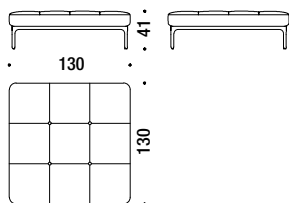

9,2 mt. ★ 17,5 m² 1,9 m³ 103 Kg

Stool 86x86x41

Pouf 86x86x41

017

2,2 mt. ★ 4,2 m² 0,4 m³ 31 Kg

Bench 130

Panca 130 984

2,6 mt. ★ 5 m² 0,6 m³ 40 Kg

Bench 160

Panca 160 06N

3,1 mt. ★ 5,7 m² 0,7 m³ 45 Kg

Bench 200

Panca 200 985

3,8 mt. ★ 7,1 m² 0,8 m³ 67 Kg

Bench 240

Panca 240 986

4,6 mt. ★ 8,6 m² 1 m³ 78 Kg

Bench 130x130

Panca 130x130 987

5,2 mt. ★ 9,6 m² 0,9 m³ 80 Kg

Bench 160x160

Panca 160x160 988

6,1 mt. ★ 11,6 m² 1,2 m³ 90 Kg

Table 80x80x24 Alpi® top

Tavolo 80x80x24 piano Alpi®

ODL

0,2 m³ 30 Kg

Table 125x80x24 Alpi® top

Tavolo 125x80x24 piano Alpi®

ODM

0,4 m³ 40 Kg

Table 155x80x24 Alpi® top