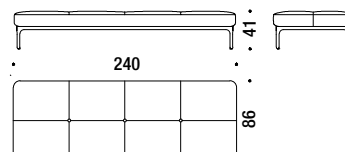

9,2 mt. ★ 17,5 m² 1,9 m³ 103 Kg

Stool 86x86x41

Pouf 86x86x41

017

2,2 mt. ★ 4,2 m² 0,4 m³ 31 Kg

Bench 130

Panca 130 984

2,6 mt. ★ 5 m² 0,6 m³ 40 Kg

Bench 160

Panca 160 06N

3,1 mt. ★ 5,7 m² 0,7 m³ 45 Kg

Bench 200

Panca 200 985

3,8 mt. ★ 7,1 m² 0,8 m³ 67 Kg

Bench 240

Panca 240 986

4,6 mt. ★ 8,6 m² 1 m³ 78 Kg

Bench 130x130

Panca 130x130 987

5,2 mt. ★ 9,6 m² 0,9 m³ 80 Kg

Bench 160x160

Panca 160x160 988

6,1 mt. ★ 11,6 m² 1,2 m³ 90 Kg

Table 80x80x24 Alpi® top