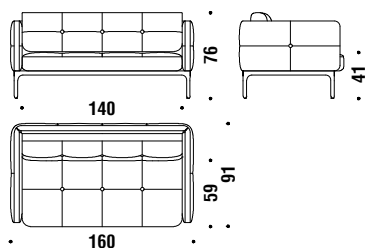

Alpi® top colors Colori piani Alpi®

Armchair

Poltrona

001

5 mt. ★ 9,3 m² 0,8 m³ 48 Kg

Settee 130

Divanetto 2 posti 130

078

6,5 mt. ★ 12,3 m² 1,1 m³ 65 Kg

2 seater sofa 160

Divano 2 posti 160

002

7,2 mt. ★ 13,7 m² 1,3 m³ 71 Kg

2 seater sofa major 200

Divano 2 posti major 200

003

8,7 mt. ★ 16,5 m² 1,6 m³ 92 Kg

3 seater sofa 220

Divano 3 posti 220

989

9 mt. ★ 17,1 m² 1,7 m³ 97 Kg

3 seat sofa 240

Divano 3 posti 240

090

9,2 mt. ★ 17,5 m² 1,9 m³ 103 Kg

Stool 86x86x41

Pouf 86x86x41

017

2,2 mt. ★ 4,2 m² 0,4 m³ 31 Kg

Bench 130

Panca 130 984

2,6 mt. ★ 5 m² 0,6 m³ 40 Kg