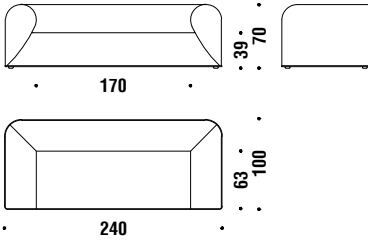

Base colors Colori base

STEEL
chromed

Sofa 240x100

Divano 240x100

090

8,3 mt. ★ 15,8 m² 2,3 m³ 111 Kg

Corner

Angolo

010

5 mt. ★ 9,5 m² 0,9 m³ 60 Kg

Lateral left element 170x100

Elem.laterale sinistro 170x100

411

7,7 mt. ★ 14,7 m² 1,2 m³ 77 Kg

Lateral right element 170x100

Elem.laterale destro 170x100

410

7,7 mt. ★ 14,7 m² 1,2 m³ 77 Kg

Lateral left element 205x100

Elem.laterale sinistro 205x100

417

8 mt. ★ 15,1 m² 1,5 m³ 99 Kg

Lateral right element 205x100

Elem.laterale destro 205x100

AG0080

0,6 mt. ★ 0,7 m²