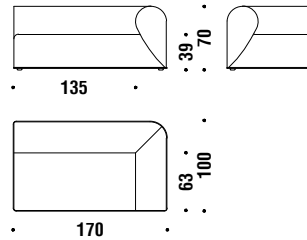

Base colors Colori base

STEEL
chromed

Sofa 240x100

Divano 240x100

090

8,3 mt. ★ 15,8 m² 2,3 m³ 111 Kg

Corner

Angolo

010

5 mt. ★ 9,5 m² 0,9 m³ 60 Kg

Lateral left element 170x100

Elem.laterale sinistro 170x100

411

7,7 mt. ★ 14,7 m² 1,2 m³ 77 Kg

Lateral right element 170x100

Elem.laterale destro 170x100

410

7,7 mt. ★ 14,7 m² 1,2 m³ 77 Kg

Lateral left element 205x100

Elem.laterale sinistro 205x100

417

8 mt. ★ 15,1 m² 1,5 m³ 99 Kg

Lateral right element 205x100

Elem.laterale destro 205x100

AG0080

0,6 mt. ★ 0,7 m²