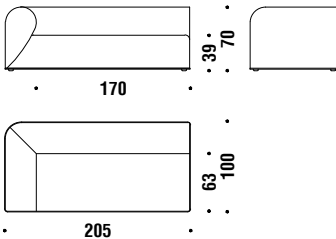

010

5 mt. ★ 9,5 m² 0,9 m³ 60 Kg

Lateral left element 170x100

Elem.laterale sinistro 170x100

411

7,7 mt. ★ 14,7 m² 1,2 m³ 77 Kg

Lateral right element 170x100

Elem.laterale destro 170x100

410

7,7 mt. ★ 14,7 m² 1,2 m³ 77 Kg

Lateral left element 205x100

Elem.laterale sinistro 205x100

417

8 mt. ★ 15,1 m² 1,5 m³ 99 Kg

Lateral right element 205x100

Elem.laterale destro 205x100

416

8 mt. ★ 15,1 m² 1,5 m³ 99 Kg

Optional cushion 40x40

Cuscino optional 40x40

AG004K

0,5 mt. ★ 0,6 m²

Optional cushion 52x52

Cuscino optional 52x52

AG0080

0,6 mt. ★ 0,7 m²