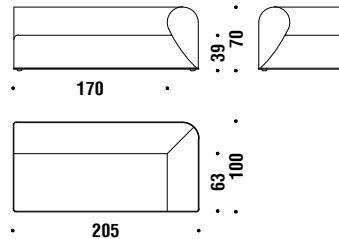

010

5 mt. ★ 9,5 m² 0,9 m³ 60 Kg

Lateral left element 170x100

Elem.laterale sinistro 170x100

411

7,7 mt. ★ 14,7 m² 1,2 m³ 77 Kg

Lateral right element 170x100

Elem.laterale destro 170x100

410

7,7 mt. ★ 14,7 m² 1,2 m³ 77 Kg

Lateral left element 205x100

Elem.laterale sinistro 205x100

417

8 mt. ★ 15,1 m² 1,5 m³ 99 Kg

Lateral right element 205x100

Elem.laterale destro 205x100

416

8 mt. ★ 15,1 m² 1,5 m³ 99 Kg

Optional cushion 40x40

Cuscino optional 40x40

AG004K

0,5 mt. ★ 0,6 m²

Optional cushion 52x52

Cuscino optional 52x52

AG0080

0,6 mt. ★ 0,7 m²