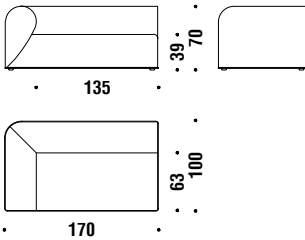

Base colors Colori base

STEEL
chromed

Sofa 240x100

Divano 240x100

090

8,3 mt. ★ 15,8 m² 2,3 m³ 111 Kg

Corner

Angolo

010

5 mt. ★ 9,5 m² 0,9 m³ 60 Kg

Lateral left element 170x100

Elem.laterale sinistro 170x100

411

7,7 mt. ★ 14,7 m² 1,2 m³ 77 Kg

Lateral right element 170x100

Elem.laterale destro 170x100

410

7,7 mt. ★ 14,7 m² 1,2 m³ 77 Kg

Lateral left element 205x100

Elem.laterale sinistro 205x100

417

8 mt. ★ 15,1 m² 1,5 m³ 99 Kg

Lateral right element 205x100

Elem.laterale destro 205x100

AG0080

0,6 mt. ★ 0,7 m²