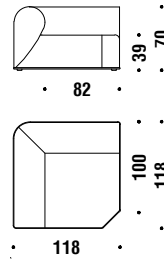

Base colors Colori base

STEEL
chromed

Sofa 240x100

Divano 240x100

090

8,3 mt. ★ 15,8 m² 2,3 m³ 111 Kg

Corner

Angolo

010

5 mt. ★ 9,5 m² 0,9 m³ 60 Kg

Lateral left element 170x100

Elem.laterale sinistro 170x100

411

7,7 mt. ★ 14,7 m² 1,2 m³ 77 Kg

Lateral right element 170x100

Elem.laterale destro 170x100

410

7,7 mt. ★ 14,7 m² 1,2 m³ 77 Kg

Lateral left element 205x100

Elem.laterale sinistro 205x100

417

8 mt. ★ 15,1 m² 1,5 m³ 99 Kg

Lateral right element 205x100

Elem.laterale destro 205x100

AG0080

0,6 mt. ★ 0,7 m²