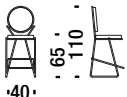

1,5 mt. 2,8 m² 0,4 m³ 18 Kg

Black chrome low back bar stool with armrests

Sgabello basso con braccioli cromato nero

OQP

1,5 mt. 2,8 m² 0,4 m³ 18 Kg

Black chrome high back bar stool

Sgabello alto cromato nero

ONO

1,5 mt. 2,8 m² 0,4 m³ 18 Kg

Black chrome high back bar stool with armrests

Sgabello alto con braccioli cromato nero

ONP

1,5 mt. 2,8 m² 0,4 m³ 18 Kg

Gold chrome chair

Sedia cromato oro

0NT

1,8 mt. 3,4 m² 0,5 m³ 15 Kg

54

Gold chrome armchair

Poltroncina cromato oro

0NU

1,8 mt. 3,4 m² 0,5 m³ 16 Kg

54

Gold chrome low back bar stool

Sgabello basso cromato oro

0QV

1,5 mt. 2,8 m² 0,6 m³ 18 Kg

46

Gold chrome low back bar stool with armrests

Sgabello basso con braccioli cromato oro

0QW