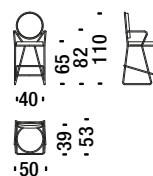

1,8 mt. 3,4 m² 0,5 m³ 15 Kg

Black chrome small armchair

Poltroncina cromato nero

ONL

1,8 mt. 3,4 m² 0,5 m³ 16 Kg

Black chrome low back bar stool

Sgabello basso cromato nero

OQO

1,5 mt. 2,8 m² 0,4 m³ 18 Kg

Black chrome low back bar stool with armrests

Sgabello basso con braccioli cromato nero

OQP

1,5 mt. 2,8 m² 0,4 m³ 18 Kg

Black chrome high back bar stool

Sgabello alto cromato nero

ONO

1,5 mt. 2,8 m² 0,4 m³ 18 Kg

Black chrome high back bar stool with armrests

Sgabello alto con braccioli cromato nero

ONP

1,5 mt. 2,8 m² 0,4 m³ 18 Kg

Gold chrome chair

Sedia cromato oro

0NT

1,8 mt. 3,4 m² 0,5 m³ 15 Kg

54

Gold chrome armchair

Poltroncina cromato oro

0NU

1,8 mt. 3,4 m² 0,5 m³ 16 Kg

54