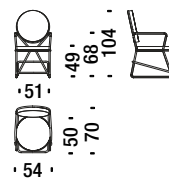

1,8 mt. 3,4 m² 0,5 m³ 15 Kg

Black chrome small armchair

Poltroncina cromato nero

ONL

1,8 mt. 3,4 m² 0,5 m³ 16 Kg

Black chrome low back bar stool

Sgabello basso cromato nero

OQO

1,5 mt. 2,8 m² 0,4 m³ 18 Kg

Black chrome low back bar stool with armrests

Sgabello basso con braccioli cromato nero

OQP

1,5 mt. 2,8 m² 0,4 m³ 18 Kg

Black chrome high back bar stool

Sgabello alto cromato nero

ONO

1,5 mt. 2,8 m² 0,4 m³ 18 Kg

Black chrome high back bar stool with armrests

Sgabello alto con braccioli cromato nero

ONP

1,5 mt. 2,8 m² 0,4 m³ 18 Kg

Gold chrome chair

Sedia cromato oro