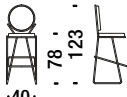

Gold chrome low back bar stool

Sgabello basso cromato oro

0QV

1,5 mt. 2,8 m² 0,6 m³ 18 Kg

46

Gold chrome low back bar stool with armrests

Sgabello basso con braccioli cromato oro

0QW

1,5 mt. 2,8 m² 0,4 m³ 18 Kg

50

Gold chrome high back bar stool

Sgabello alto cromato oro

0NV

1,5 mt. 2,8 m² 0,4 m³ 18 Kg

46

Gold chrome high back bar stool with armrests

Sgabello alto con braccioli cromato oro

0NW

1,5 mt. 2,8 m² 0,4 m³ 18 Kg

50