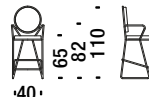

0NT

1,8 mt. 3,4 m² 0,5 m³ 15 Kg

54

Gold chrome armchair

Poltroncina cromato oro

0NU

1,8 mt. 3,4 m² 0,5 m³ 16 Kg

54

Gold chrome low back bar stool

Sgabello basso cromato oro

0QV

1,5 mt. 2,8 m² 0,6 m³ 18 Kg

46

Gold chrome low back bar stool with armrests

Sgabello basso con braccioli cromato oro

0QW

1,5 mt. 2,8 m² 0,4 m³ 18 Kg

50

Gold chrome high back bar stool

Sgabello alto cromato oro

0NV

1,5 mt. 2,8 m² 0,4 m³ 18 Kg

46

Gold chrome high back bar stool with armrests