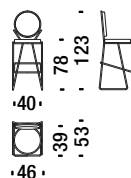

1,8 mt. 3,4 m² 0,5 m³ 15 Kg

Black chrome small armchair

Poltroncina cromato nero

ONL

1,8 mt. 3,4 m² 0,5 m³ 16 Kg

Black chrome low back bar stool

Sgabello basso cromato nero

OQO

1,5 mt. 2,8 m² 0,4 m³ 18 Kg

Black chrome low back bar stool with armrests

Sgabello basso con braccioli cromato nero

OQP

1,5 mt. 2,8 m² 0,4 m³ 18 Kg

Black chrome high back bar stool

Sgabello alto cromato nero

ONO

1,5 mt. 2,8 m² 0,4 m³ 18 Kg

Black chrome high back bar stool with armrests

Sgabello alto con braccioli cromato nero

ONP

1,5 mt. 2,8 m² 0,4 m³ 18 Kg

Gold chrome chair

Sedia cromato oro

0NT

1,8 mt. 3,4 m² 0,5 m³ 15 Kg

54

Gold chrome armchair

Poltroncina cromato oro

0NU

1,8 mt. 3,4 m² 0,5 m³ 16 Kg

54