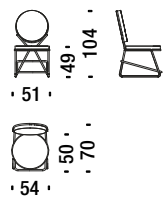

1,8 mt. 3,4 m² 0,5 m³ 15 Kg

Black chrome small armchair

Poltroncina cromato nero

ONL

1,8 mt. 3,4 m² 0,5 m³ 16 Kg

Black chrome low back bar stool

Sgabello basso cromato nero

OQO

1,5 mt. 2,8 m² 0,4 m³ 18 Kg

Black chrome low back bar stool with armrests

Sgabello basso con braccioli cromato nero

OQP

1,5 mt. 2,8 m² 0,4 m³ 18 Kg

Black chrome high back bar stool

Sgabello alto cromato nero

ONO

1,5 mt. 2,8 m² 0,4 m³ 18 Kg

Black chrome high back bar stool with armrests

Sgabello alto con braccioli cromato nero

ONP

1,5 mt. 2,8 m² 0,4 m³ 18 Kg

Gold chrome chair

Sedia cromato oro