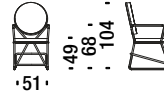

1,5 mt. 2,8 m² 0,4 m³ 18 Kg

Black chrome low back bar stool with armrests

Sgabello basso con braccioli cromato nero

OQP

1,5 mt. 2,8 m² 0,4 m³ 18 Kg

Black chrome high back bar stool

Sgabello alto cromato nero

ONO

1,5 mt. 2,8 m² 0,4 m³ 18 Kg

Black chrome high back bar stool with armrests

Sgabello alto con braccioli cromato nero

ONP

1,5 mt. 2,8 m² 0,4 m³ 18 Kg

Gold chrome chair

Sedia cromato oro

0NT

1,8 mt. 3,4 m² 0,5 m³ 15 Kg

54

Gold chrome armchair

Poltroncina cromato oro

0NU

1,8 mt. 3,4 m² 0,5 m³ 16 Kg

54

Gold chrome low back bar stool

Sgabello basso cromato oro

0QV

1,5 mt. 2,8 m² 0,6 m³ 18 Kg

46

Gold chrome low back bar stool with armrests

Sgabello basso con braccioli cromato oro

0QW