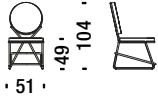

1,8 mt. 3,4 m² 0,5 m³ 15 Kg

Black chrome small armchair

Poltroncina cromato nero

ONL

1,8 mt. 3,4 m² 0,5 m³ 16 Kg

Black chrome low back bar stool

Sgabello basso cromato nero

OQO

1,5 mt. 2,8 m² 0,4 m³ 18 Kg

Black chrome low back bar stool with armrests

Sgabello basso con braccioli cromato nero

OQP

1,5 mt. 2,8 m² 0,4 m³ 18 Kg

Black chrome high back bar stool

Sgabello alto cromato nero

ONO

1,5 mt. 2,8 m² 0,4 m³ 18 Kg

Black chrome high back bar stool with armrests

Sgabello alto con braccioli cromato nero

ONP

1,5 mt. 2,8 m² 0,4 m³ 18 Kg

Gold chrome chair

Sedia cromato oro

0NT

1,8 mt. 3,4 m² 0,5 m³ 15 Kg

54

Gold chrome armchair

Poltroncina cromato oro

0NU

1,8 mt. 3,4 m² 0,5 m³ 16 Kg

54