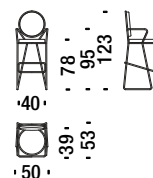

1,8 mt. 3,4 m² 0,5 m³ 15 Kg

Black chrome small armchair

Poltroncina cromato nero

ONL

1,8 mt. 3,4 m² 0,5 m³ 16 Kg

Black chrome low back bar stool

Sgabello basso cromato nero

OQO

1,5 mt. 2,8 m² 0,4 m³ 18 Kg

Black chrome low back bar stool with armrests

Sgabello basso con braccioli cromato nero

OQP

1,5 mt. 2,8 m² 0,4 m³ 18 Kg

Black chrome high back bar stool

Sgabello alto cromato nero

ONO

1,5 mt. 2,8 m² 0,4 m³ 18 Kg

Black chrome high back bar stool with armrests

Sgabello alto con braccioli cromato nero

ONP

1,5 mt. 2,8 m² 0,4 m³ 18 Kg

Gold chrome chair

Sedia cromato oro

0NT

1,8 mt. 3,4 m² 0,5 m³ 15 Kg

54

Gold chrome armchair

Poltroncina cromato oro

0NU

1,8 mt. 3,4 m² 0,5 m³ 16 Kg

54