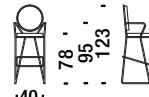

Gold chrome low back bar stool

Sgabello basso cromato oro

0QV

1,5 mt. 2,8 m² 0,6 m³ 18 Kg

46

Gold chrome low back bar stool with armrests

Sgabello basso con braccioli cromato oro

0QW

1,5 mt. 2,8 m² 0,4 m³ 18 Kg

50

Gold chrome high back bar stool

Sgabello alto cromato oro

0NV

1,5 mt. 2,8 m² 0,4 m³ 18 Kg

46

Gold chrome high back bar stool with armrests

Sgabello alto con braccioli cromato oro

0NW

1,5 mt. 2,8 m² 0,4 m³ 18 Kg

50