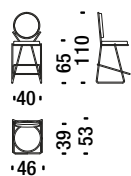

1,8 mt. 3,4 m² 0,5 m³ 15 Kg

Black chrome small armchair

Poltroncina cromato nero

ONL

1,8 mt. 3,4 m² 0,5 m³ 16 Kg

Black chrome low back bar stool

Sgabello basso cromato nero

OQO

1,5 mt. 2,8 m² 0,4 m³ 18 Kg

Black chrome low back bar stool with armrests

Sgabello basso con braccioli cromato nero

OQP

1,5 mt. 2,8 m² 0,4 m³ 18 Kg

Black chrome high back bar stool

Sgabello alto cromato nero

ONO

1,5 mt. 2,8 m² 0,4 m³ 18 Kg

Black chrome high back bar stool with armrests

Sgabello alto con braccioli cromato nero

ONP

1,5 mt. 2,8 m² 0,4 m³ 18 Kg

Gold chrome chair

Sedia cromato oro