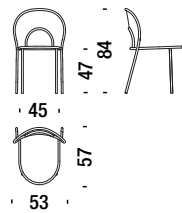

vert - panama

rose - panama

rouge - eau

Chair

Sedia 050

0,2 m³ 8 Kg

Armchair

Poltrona 001

0,5 m³ 15 Kg

Settee

Divanetto 078

0,9 m³ 19 Kg

Small table Ø50 H.38

Tavolo piccolo Ø50 H.38

06H

 0,2 m³  7 Kg

Small table Ø50 H.46

Tavolo piccolo Ø50 H.46

06I

 0,2 m³  7 Kg

Large table Ø75 H.38

Tavolo grande Ø75 H.38

06J

 0,2 m³  10 Kg

Large table Ø75 H.46

Tavolo grande Ø75 H.46

06U

 0,2 m³  10 Kg

Bistrot table

Tavolo Bistrot

06Z

 0,5 m³  12 Kg