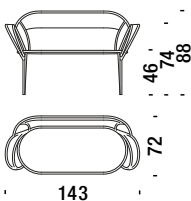

vert - panama

rose - panama

rouge - eau

Chair

Sedia 050

0,2 m³ 8 Kg

Armchair

Poltrona 001

0,5 m³ 15 Kg

Settee

Divanetto 078

0,9 m³ 19 Kg

Small table Ø50 H.38

Tavolo piccolo Ø50 H.38

06H

 0,2 m³  7 Kg

Small table Ø50 H.46

Tavolo piccolo Ø50 H.46

06I

 0,2 m³  7 Kg

Large table Ø75 H.38

Tavolo grande Ø75 H.38

06J

 0,2 m³  10 Kg

Large table Ø75 H.46

Tavolo grande Ø75 H.46

06U

 0,2 m³  10 Kg

Bistrot table

Tavolo Bistrot

06Z

 0,5 m³  12 Kg