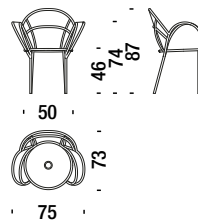

vert - panama

rose - panama

rouge - eau

Chair

Sedia 050

0,2 m³ 8 Kg

Armchair

Poltrona 001

0,5 m³ 15 Kg

Settee

Divanetto 078

0,9 m³ 19 Kg

Small table Ø50 H.38

Tavolo piccolo Ø50 H.38

06H

 0,2 m³  7 Kg

Small table Ø50 H.46

Tavolo piccolo Ø50 H.46

06I

 0,2 m³  7 Kg

Large table Ø75 H.38

Tavolo grande Ø75 H.38

06J

 0,2 m³  10 Kg

Large table Ø75 H.46

Tavolo grande Ø75 H.46

06U

 0,2 m³  10 Kg

Bistrot table

Tavolo Bistrot

06Z

 0,5 m³  12 Kg