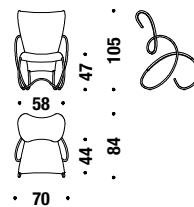

jaune/noir/vert clair

Small armchair

Poltroncina

061

0,6 m³ 13 Kg

Armchair

Poltrona

001

0,8 m³ 16 Kg

Chaise Longue

Chaise Longue

036

1,4 m³ 23 Kg

Day Bed

Day Bed

060