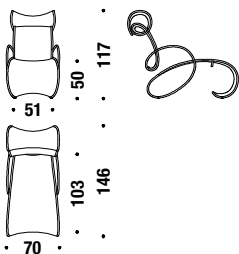

jaune/noir/vert clair

Small armchair

Poltroncina

061

0,6 m³ 13 Kg

Armchair

Poltrona

001

0,8 m³ 16 Kg

Chaise Longue

Chaise Longue

036

1,4 m³ 23 Kg

Day Bed

Day Bed

060