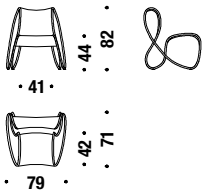

jaune/noir/vert clair

Small armchair

Poltroncina

061

0,6 m³ 13 Kg

Armchair

Poltrona

001