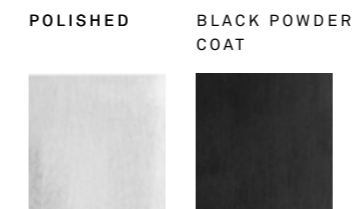

materials mater

OAK WOOD
FSC certified
Origin Europe

SKU NO.	SOAPED	NATURAL LACQUER	MATT WHITE LACQUER	DARK STAIN LACQUER	SIRKA GREY LACQUER	BLACK STAIN LACQUER
	01032	02290	01411	01052	01042	01082
	01034	02295	01412	01053	01043	01084
			01413	01054	01044	02292
			01414		01401	02297
			01415		01402	
			01416		01403	
			01417		01404	
			01701		01405	
			01702		01406	
		06001			01407	
					02290	
					02291	
					02296	
					05001	
					05002	
					05011	
					05012	

MANGO WOOD
Sustainably harvested
Origin India

SKU NO.	NATURAL LACQUER	SIRKA GREY LACQUER	BLACK STAIN LACQUER
	00453	00454	01602
	01601	01603	01605
	01604	01606	01608
	01607	01609	01612
	01611	01613	01633
	01631	01632	02030
	02010	02020	02031
	02011	02021	
	02012	02022	
	02803	02023	
		02802	

MARBLE
Serpentinite stone
Origin Rajasthan, India

SKU NO.	JUNGLE GREEN	JUNGLE BROWN
	01711	01721

BEECH WOOD
FSC certified
Origin Europe

SKU NO.	DARK STAIN LACQUER	SIRKA GREY LACQUER	BLACK STAIN LACQUER
	01002	01074	01012
	01003		01013
	01004		01014

ALUMINIUM
Partly recycled (70 %)
Origin India

SKU NO.	POLISHED	BLACK POWDER COAT
	00225	00226
	01022	01622
	01023	
	01024	
	01621	

DUNES LEATHER
Chrome-free aniline
Supplier Sorensen Leather

DUNES
RUST DUNES
ANTHRAZITE