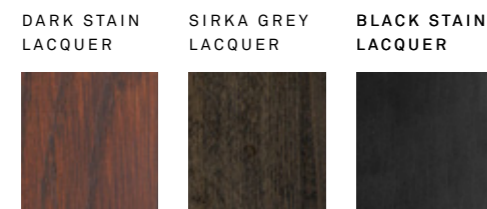

materials mater

OAK WOOD
FSC certified
Origin Europe

SKU NO.	SOAPED	NATURAL LACQUER	MATT WHITE LACQUER	DARK STAIN LACQUER	SIRKA GREY LACQUER	BLACK STAIN LACQUER
	01032	02290	01411	01052	01042	01082
	01034	02295	01412	01053	01043	01084
			01413	01054	01044	02292
			01414		01401	02297
			01415		01402	
			01416		01403	
			01417		01404	
			01701		01405	
			01702		01406	
		06001			01407	
					02290	
					02291	
					02296	
					05001	
					05002	
					05011	
					05012	

MANGO WOOD
Sustainably harvested
Origin India

SKU NO.	NATURAL LACQUER	SIRKA GREY LACQUER	BLACK STAIN LACQUER
	00453	00454	01602
	01601	01603	01605
	01604	01606	01608
	01607	01609	01612
	01611	01613	01633
	01631	01632	02030
	02010	02020	02031
	02011	02021	
	02012	02022	
	02803	02023	
		02802	

MARBLE
Serpentinite stone
Origin Rajasthan, India

SKU NO.	JUNGLE GREEN	JUNGLE BROWN
	01711	01721

BEECH WOOD
FSC certified
Origin Europe

SKU NO.	DARK STAIN LACQUER	SIRKA GREY LACQUER	BLACK STAIN LACQUER
	01002	01074	01012
	01003		01013
	01004		01014

ALUMINIUM
Partly recycled (70 %)
Origin India

SKU NO.	POLISHED	BLACK POWDER COAT
	00225	00226
	01022	01622
	01023	
	01024	
	01621	

DUNES LEATHER
Chrome-free aniline
Supplier Sorensen Leather

DUNES
RUST DUNES
ANTHRAZITE