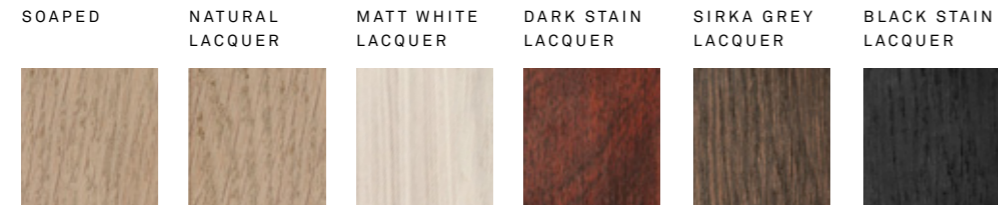

materials mater

OAK WOOD
FSC certified
Origin Europe

SKU NO.	SOAPED	NATURAL LACQUER	MATT WHITE LACQUER	DARK STAIN LACQUER	SIRKA GREY LACQUER	BLACK STAIN LACQUER
	01032	02290	01411	01052	01042	01082
	01034	02295	01412	01053	01043	01084
			01413	01054	01044	02292
			01414		01401	02297
			01415		01402	
			01416		01403	
			01417		01404	
			01701		01405	
			01702		01406	
		06001			01407	
					02290	
					02291	
					02296	
					05001	
					05002	
					05011	
					05012	

MANGO WOOD
Sustainably harvested
Origin India

SKU NO.	NATURAL LACQUER	SIRKA GREY LACQUER	BLACK STAIN LACQUER
	00453	00454	01602
	01601	01603	01605
	01604	01606	01608
	01607	01609	01612
	01611	01613	01633
	01631	01632	02030
	02010	02020	02031
	02011	02021	
	02012	02022	
	02803	02023	
		02802	

MARBLE
Serpentinite stone
Origin Rajasthan, India

SKU NO.	JUNGLE GREEN	JUNGLE BROWN
	01711	01721

BEECH WOOD
FSC certified
Origin Europe

SKU NO.	DARK STAIN LACQUER	SIRKA GREY LACQUER	BLACK STAIN LACQUER
	01002	01074	01012
	01003		01013
	01004		01014

SKU NO. 02211 02212
02261 02262

ROYAL NUBUCK LEATHER
Aniline
Supplier Sorensen Leather

ROYAL NUBUCK
ALMOND

05001
05011

ULTRA LEATHER
Durable and strong
Supplier Sorensen Leather

ULTRA ULTRA ULTRA
BRANDY COGNAC BLACK