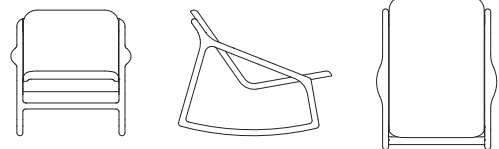

Marshall
rocking armchair
schaukelstuhl

Woak

Design / Design: Zoran Jedrejčić
Construction / Konstruktion: Assembled / Montiert
Material / Holzart: Walnut or oak / Walnuss oder Eiche
Leather: Cashmire / Leder: Cashemiere
Surface treatment / Oberflächenbehandlung: Lacquer or oil / Lack oder Öl
Packing unit / Verpackungseinheit: 1

W		D		H	Packing / Verpackung (cm)	Volume / Volumen (m ³)	Weight / Gewicht (kg)	
70 cm	x	89 cm	x	72 cm	99 / 80 / 79	0.625	21	Package 1