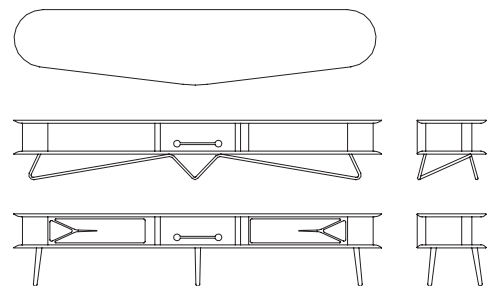

Malin  
tv unit  
tv-kommode

Woak

Design / Design: Woak  
 Construction / Konstruktion: Assembled / Montiert  
 Material / Holzart: Walnut or oak / Walnuss oder Eiche  
 Option / Option: Metal legs / Metallfüsse  
 Wooden legs / Holzbeine  
 Surface treatment / Oberflächenbehandlung: Oil / Öl  
 Packing unit / Verpackungseinheit: 1

W	D	H	Packing / Verpackung (cm)	Volume / Volumen (m³)	Weight / Gewicht (kg)	
180 cm	x 45 cm	x 40 / 48 cm	190 / 52 / 47	0.464	25	Package 1
200 cm	x 50 cm	x 40 / 48 cm	210 / 57 / 47	0.563	38	
220 cm	x 50 cm	x 40 / 48 cm	230 / 57 / 47	0.616	48	
240 cm	x 50 cm	x 40 / 48 cm	250 / 57 / 47	0.670	58	