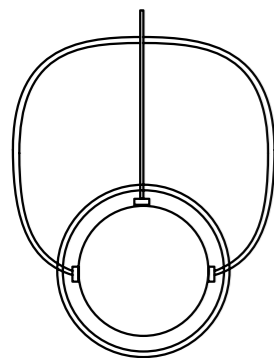

6,6 lb | 3 kg

0,04 m³

59" / 1,5m

LOOP WALL

wall lamp

230V / 50Hz 1 x max. G9 4W LED

120V / 60Hz 1 x max. G9 4W LED

2,2 lb | 1 kg

0,02 m³

59" / 1,5m

w: 22" / 55cm
d: 9" / 22cm
h: 30" / 77cm

w: 10" / 26cm
d: 4,7" / 12cm
h: 29" / 74cm

w: 12" / 31cm
d: 4,7" / 12cm
h: 18" / 47cm

w: 14" / 36cm
d: 4,7" / 12cm
h: 15" / 38cm

w: 12" / 30cm
d: 4,7" / 12cm
h: 20" / 50cm

w: 17" / 43cm
d: 4,7" / 12cm
h: 19" / 47cm

w: 6" / 15cm
d: 13,7" / 35cm
h: 16" / 40cm

FINISHINGS

lacquered metal

polished and satin metal

bronze

POLISHED AND SATIN METAL PIECES
this product is handmade; any small stain or roughness is a feature of the product, not a defect.