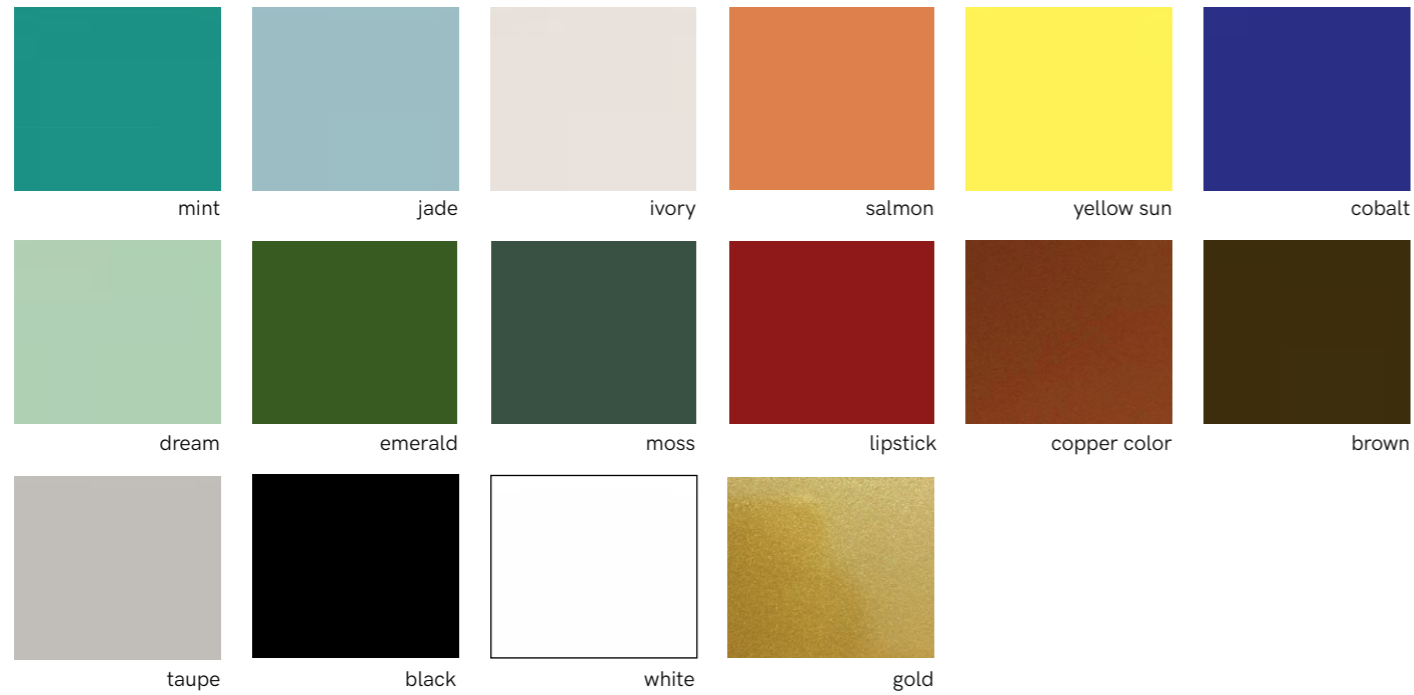

FINISHINGS

lacquered metal