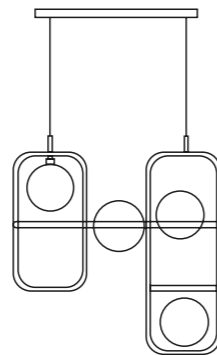

LINK

LINK

suspension lampcandeeiro de suspensão

230V / 50Hz  4 x max. G9 5W LED

120V / 60Hz  4 x max. G9 5W LED

 33 lb | 15 kg

 0,85 m³

 59" / 1,5m

w: 39" / 100cm
d: 25" / 64cm
h: 39" / 100cm

LINK I

suspension lampcandeeiro de suspensão

230V / 50Hz  3 x max. G9 5W LED

120V / 60Hz  3 x max. G9 5W LED

 26 lb | 12 kg

 0,55 m³

 59" / 1,5m

w: 39" / 100cm
d: 13" / 33cm
h: 39" / 100cm

LINK II

suspension lampcandeeiro de suspensão

230V / 50Hz  2 x max. G9 5W LED

120V / 60Hz  2 x max. G9 5W LED

 20 lb | 9 kg

 0,25 m³

 59" / 1,5m

w: 25" / 64cm
d: 13" / 33cm
h: 39" / 100cm

LINK III

suspension lampcandeeiro de suspensão

230V / 50Hz  2 x max. G9 5W LED

120V / 60Hz  2 x max. G9 5W LED

 15 lb | 7 kg

 0,27 m³

 59" / 1,5m