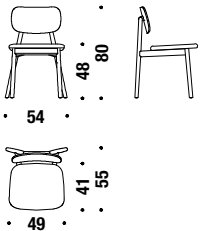

Oak chair seat upholstered, back in wood

Sedia rovere sedile rivestito schiena legno 495

0,8 mt. ★ 1,5 m² 0,3 m³ 7,8 Kg **FSC® Certified**