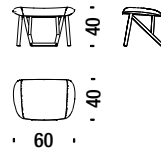

## Beech rocking armchair with back in cane

Poltrona dondolo faggio schiena paglia

478

1,4 mt. 2,7 m<sup>2</sup> 1 m<sup>3</sup> 19 Kg

## Beech Rocking armchair button tufted

Poltrona dondolo capitonè faggio

284

2,7 mt. 5,1 m<sup>2</sup> 1 m<sup>3</sup> 19 Kg **FSC® Certified**

## Beech Stool

Pouf faggio

017

0,8 mt. 1,5 m<sup>2</sup> 0,1 m<sup>3</sup> 5 Kg