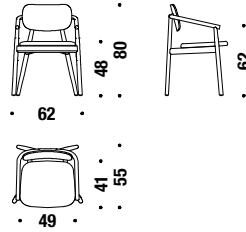

Beech chair w/arms seat upholstered, back in wood

Sedia faggio c/brac.sedile rivestito schiena legno G25

0,8 mt. ★ 1,5 m² 0,4 m³ 8,8 Kg **FSC® Certified**