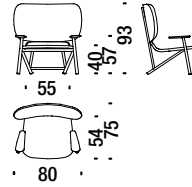

## Beech armchair

Poltrona faggio

001

2 mt. 3,8 m<sup>2</sup> 0,6 m<sup>3</sup> 16 Kg **FSC® Certified**

## Oak armchair

Poltrona rovere

492

2 mt. 3,8 m<sup>2</sup> 0,6 m<sup>3</sup> 16 Kg **FSC® Certified**