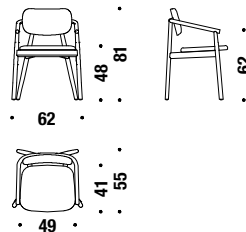

Oak chair with arms and upholsterd back

Sedia rovere con braccioli schiena imbottita G31

0,8 mt. ★ 1,5 m² 0,4 m³ 9 Kg **FSC® Certified**