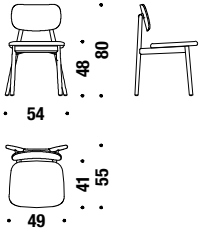

Beech chair seat upholstered, back in wood

Sedia faggio sedile rivestito schiena legno 996

0,8 mt. ★ 1,5 m² 0,3 m³ 7,8 Kg **FSC® Certified**