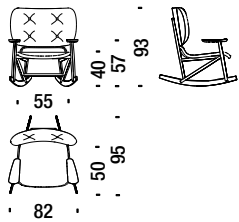

Beech Rocking armchair button tufted

Poltrona dondolo capitonè faggio

284

2,7 mt. 5,1 m² 1 m³ 19 Kg **FSC® Certified**