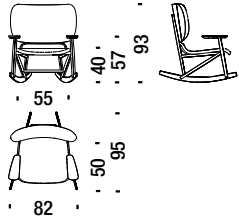

## Beech armchair with back in cane

Poltrona faggio schiena paglia

491

1,4 mt. 2,7 m<sup>2</sup> 0,6 m<sup>3</sup> 16 Kg

## Beech Armchair with back in natural cane

Poltrona faggio schiena paglia naturale

49A

1,4 mt. 2,7 m<sup>2</sup> 0,6 m<sup>3</sup> 16 Kg

## Beech rocking armchair

Poltrona dondolo faggio

190

2 mt. 3,8 m<sup>2</sup> 1 m<sup>3</sup> 19 Kg **FSC® Certified**