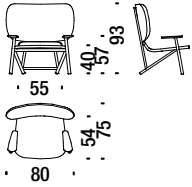

## Beech armchair

Poltrona faggio

001

2 mt. 3,8 m<sup>2</sup> 0,6 m<sup>3</sup> 16 Kg **FSC® Certified**