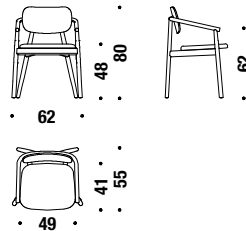

Oak chair w/arms seat upholstered, back in wood

Sedia rovere c/brac.sedile rivestito schiena legno G26

0,8 mt. ★ 1,5 m² 0,4 m³ 8,8 Kg **FSC® Certified**