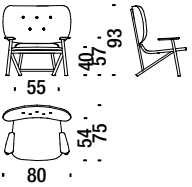

## Beech armchair

Poltrona faggio

001

2 mt. 3,8 m<sup>2</sup> 0,6 m<sup>3</sup> 16 Kg **FSC® Certified**

## Oak armchair

Poltrona rovere

492

2 mt. 3,8 m<sup>2</sup> 0,6 m<sup>3</sup> 16 Kg **FSC® Certified**

## Beech armchair button tufted

Poltrona faggio schiena capitonné

490

2 mt. 3,8 m<sup>2</sup> 0,6 m<sup>3</sup> 16 Kg **FSC® Certified**