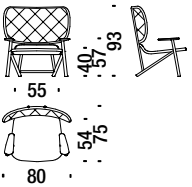

## Beech armchair button tufted

Poltrona faggio schiena capitonné

490

2 mt. 3,8 m<sup>2</sup> 0,6 m<sup>3</sup> 16 Kg **FSC® Certified**

## Oak armchair button tufted

Poltrona rovere schiena capitonné

493

2 mt. 3,8 m<sup>2</sup> 0,6 m<sup>3</sup> 16 Kg **FSC® Certified**

## Beech armchair with back in cane

Poltrona faggio schiena paglia

491

1,4 mt. 2,7 m<sup>2</sup> 0,6 m<sup>3</sup> 16 Kg

## Beech Armchair with back in natural cane

Poltrona faggio schiena paglia naturale

49A

1,4 mt. 2,7 m<sup>2</sup> 0,6 m<sup>3</sup> 16 Kg