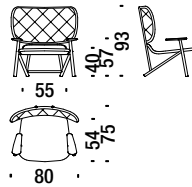

## Oak armchair button tufted

Poltrona rovere schiena capitonné

493

2 mt. 3,8 m<sup>2</sup> 0,6 m<sup>3</sup> 16 Kg **FSC® Certified**

## Beech armchair with back in cane

Poltrona faggio schiena paglia

491

1,4 mt. 2,7 m<sup>2</sup> 0,6 m<sup>3</sup> 16 Kg

## Beech Armchair with back in natural cane

Poltrona faggio schiena paglia naturale

49A

1,4 mt. 2,7 m<sup>2</sup> 0,6 m<sup>3</sup> 16 Kg