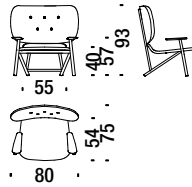

Oak armchair button tufted

Poltrona rovere schiena capitonné

493

2 mt. 3,8 m² 0,6 m³ 16 Kg **FSC® Certified**