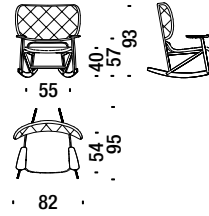

## Beech armchair with back in cane

Poltrona faggio schiena paglia

491

1,4 mt. 2,7 m<sup>2</sup> 0,6 m<sup>3</sup> 16 Kg

## Beech Armchair with back in natural cane

Poltrona faggio schiena paglia naturale

49A

1,4 mt. 2,7 m<sup>2</sup> 0,6 m<sup>3</sup> 16 Kg

## Beech rocking armchair

Poltrona dondolo faggio

190

2 mt. 3,8 m<sup>2</sup> 1 m<sup>3</sup> 19 Kg **FSC® Certified**

## Beech rocking armchair with back in cane

Poltrona dondolo faggio schiena paglia

478

1,4 mt. 2,7 m<sup>2</sup> 1 m<sup>3</sup> 19 Kg