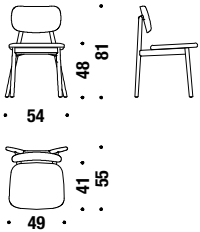

## Beech Stool

Pouf faggio

017

0,8 mt. 1,5 m<sup>2</sup> 0,1 m<sup>3</sup> 5 Kg

## Beech chair w/arms seat upholstered, back in wood

Sedia faggio c/brac.sedile rivestito schiena legno G25

0,8 mt. ★ 1,5 m<sup>2</sup> 0,4 m<sup>3</sup> 8,8 Kg **FSC® Certified**

## Beech chair with upholsterd back

Sedia faggio con schiena imbottita 995

0,8 mt. ★ 1,5 m<sup>2</sup> 0,3 m<sup>3</sup> 8 Kg **FSC® Certified**