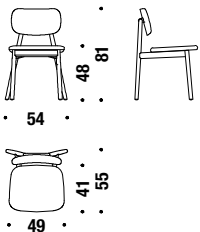

Oak chair with upholsterd back

Sedia rovere con schiena imbottita 975

0,8 mt. ★ 1,5 m² 0,3 m³ 8 Kg **FSC® Certified**