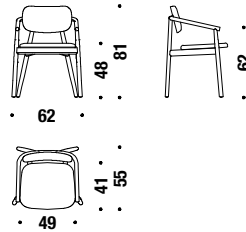

## Beech chair w/arms seat upholstered, back in wood

Sedia faggio c/brac.sedile rivestito schiena legno G25

0,8 mt. ★ 1,5 m<sup>2</sup> 0,4 m<sup>3</sup> 8,8 Kg **FSC® Certified**

## Beech chair with upholsterd back

Sedia faggio con schiena imbottita 995

0,8 mt. ★ 1,5 m<sup>2</sup> 0,3 m<sup>3</sup> 8 Kg **FSC® Certified**

## Beech chair with arms and upholsterd back

Sedia faggio con braccioli schiena imbottita G30

0,8 mt. ★ 1,5 m<sup>2</sup> 0,4 m<sup>3</sup> 9 Kg **FSC® Certified**