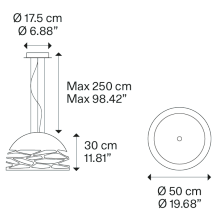

Kelly small dome 50

Light source

E27 Classic A60
3 × max 46 W Eco

or

E27 LED
3 × 25 W

W / L max 12 cm
W / L max 4.72"

Structure: Metal

Matte White – 9010

Code

14126 1000

14126 2000

14126 3500

14126 4500

Net weight: 6.00 kg

Parcels: 1

IP20

Energy Saving

Dim

Kelly small dome 50

E27 Classic A60
3 × max 46 W Eco

Photometric data

E27 LED
3 × 25 W

W / L max 12 cm
W / L max 4.72"

Options of Kelly