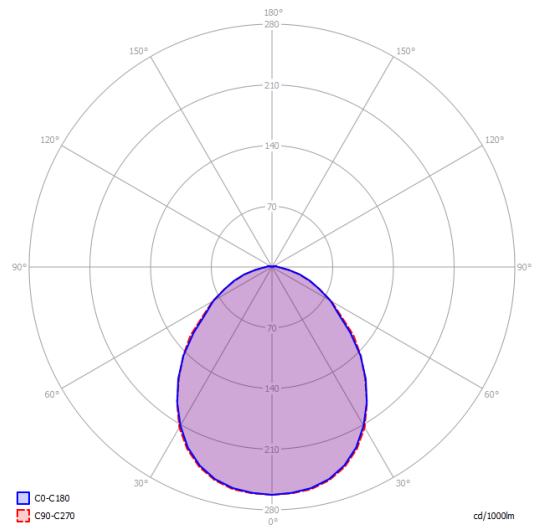

Kelly medium dome 60

Light source

E27 Classic A60
3 × max 46 W Eco

or

E27 LED
3 × 25 W

W / L max 12 cm
W / L max 4.72"

Structure: Metal

Matte White – 9010

Energy Saving

Dim

Kelly medium dome 60

E27 Classic A60
3 x max 46 W Eco

Photometric data

E27 LED
3 x 25 W

W / L max 12 cm
W / L max 4.72"

Options of Kelly