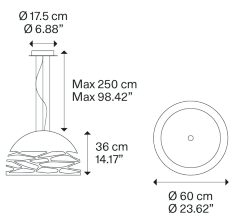

Kelly medium dome 60

Light source

E27 Classic A60
3 × max 46 W Eco

or

E27 LED
3 × 25 W

W / L max 12 cm
W / L max 4.72"

Structure: Metal

Matte White – 9010

Code

14127 1000

14127 2000

14127 3500

14127 4500

Net weight: 7.15 kg

Parcels: 1

IP20

Energy Saving

Dim

Kelly medium dome 60

E27 Classic A60
3 x max 46 W Eco

Photometric data

E27 LED
3 x 25 W

W / L max 12 cm
W / L max 4.72"

Options of Kelly