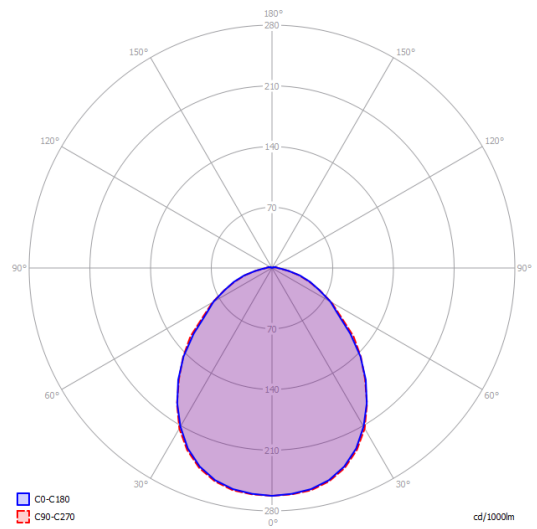

Kelly medium dome 60

Light source

E27 Classic A60
3 × max 46 W Eco

or

E27 LED
3 × 25 W

W / L max 12 cm
W / L max 4.72"

Structure: Metal

Matte White – 9010

Energy Saving

Dim

Kelly medium dome 60

E27 Classic A60
3 x max 46 W Eco

Photometric data

E27 LED
3 x 25 W

W / L max 12 cm
W / L max 4.72"

Options of Kelly