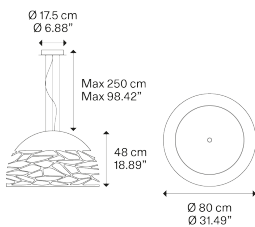

#### Light source

E27 Classic A60  
4 x max 46 W Eco

or

E27 LED  
4 x 25 W

W / L max 12 cm  
W / L max 4.72"

Energy Saving

Dim

Kelly large dome 80

E27 Classic A60  
4 x max 46 W Eco

Photometric data

E27 LED  
4 x 25 W

W / L max 12 cm  
W / L max 4.72"

Options of Kelly