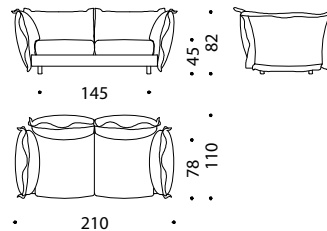

2 seater sofa-fixed fiber

Divano 2 posti - fisso fibra

FOO

16mt. 30,4m² 1,8m³ 90Kg