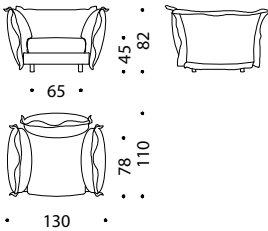

1 seater sofa-fixed goose down

Divano 1 posto - fisso piuma

PON

11mt. 20,1m² 1,2m³ 52Kg