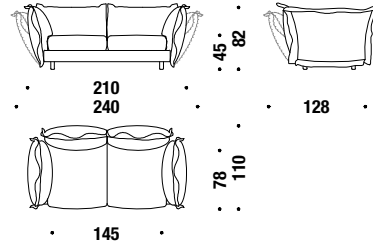

2 seater sofa goose down

Divano 2 posti piuma

POB

16mt. 30,4m² 1,8m³ 90Kg