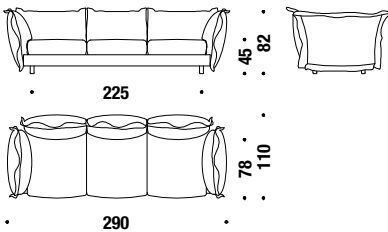

3 seater sofa-fixed goose down

Divano 3 posti - fisso piuma

POP

19,8mt. 37,8m² 3,4m³ 105Kg