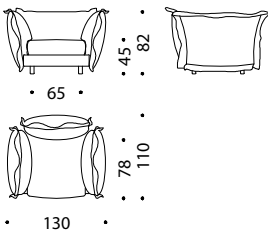

1 seater sofa-fixed fiber

Divano 1 posto - fisso fibra

FON

11mt. 20,1m² 1,2m³ 52Kg