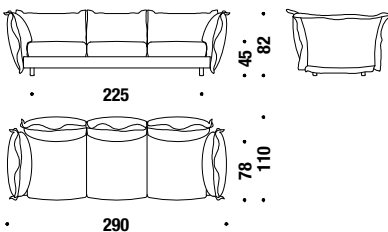

3 seater sofa-fixed fiber

Divano 3 posti - fisso fibra

FOP

19,8mt. 37,8m² 3,4m³ 105Kg