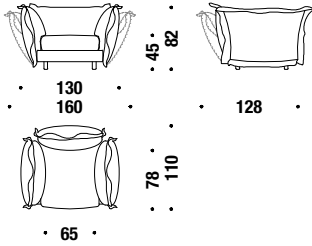

1 seater sofa goose down

Divano 1 posto piuma

POA

11mt. 20,1m² 1,2m³ 52Kg