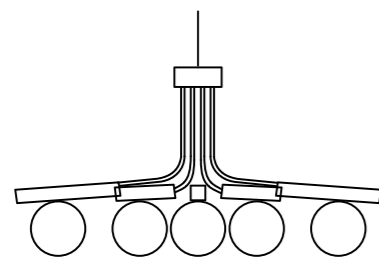

120V / 60Hz 1 x max. G9 4W LED

2,2 lb | 1 kg

0,02 m³

59" / 1,5m

GLOBE WALL I

wall lamp

230V / 50Hz 2 x max. G9 4W LED

120V / 60Hz 2 x max. G9 4W LED

4,4 lb | 2 kg

0,05 m³

59" / 1,5m

Ø: 39" / 100cm
h: 20" / 50cm

Ø: 32" / 80cm
h: 18" / 45cm

w: 17" / 42cm
d: 8" / 20cm
h: 23" / 59cm

w: 37" / 93cm
d: 6" / 15cm
h: 67" / 169cm

w: 6" / 15cm
d: 11" / 27cm
h: 16" / 40cm