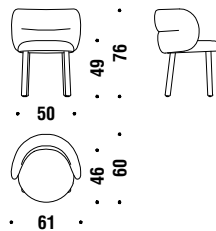

Ash chair

Sedia frassino

02A

€ ☒

Oak chair

Sedia rovere

050

€ ☒