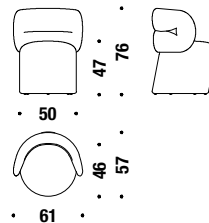

### Technical tests - Prove tecniche

- GETLUCKY (cod. 061)
- EN 1728:2012+AC:2013 clause 6.4
- EN 1728:2012+AC:2013 clause 6.17

### Small armchair

#### Poltroncina

061

2,1 mt. ★ 4,9 m<sup>2</sup> 0,3 m<sup>3</sup> 25 Kg

€