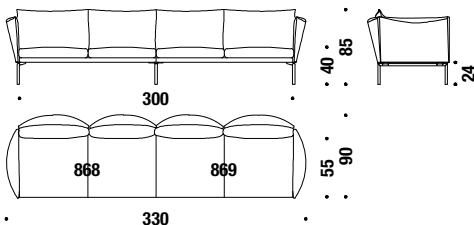

Divano 3 posti 255x90 927

14,1 mt. ★ 20,5 m² 2,1 m³ 92 Kg

Stool 90x75

Pouf 90x75 214

2,5 mt. ★ 4,9 m² 0,3 m³ 28 Kg

Stool 105x75

Pouf 105x75 772

3,1 mt. ★ 5,5 m² 0,4 m³ 35 Kg

2 seater lateral left 165x90

Elemento 2p sinistro 165x90 868

9,5 mt. ★ 12,5 m² 1,2 m³ 55 Kg

2 seater lateral right 165x90

Elemento 2p destro 165x90 869

9,5 mt. ★ 12,5 m² 1,2 m³ 55 Kg

3 seater left peninsula 240x90

Penisola 3p sinistra 240x90

928

12,7 mt. ★ 16,2 m² □ 2,1 m³ 🧑 90 Kg

3 seater right peninsula 240x90

Penisola 3p destra 240x90

929

12,7 mt. ★ 16,2 m² □ 2,1 m³ 🧑 90 Kg

Composition C71

Composizione C71

C71

19 mt. ★ 25 m² □ 2,4 m³ 🧑 110 Kg

Composition C51R or C51L

Composizione C51Dx-C51Sx

C51

23,6 mt. ★ 33 m² □ 3,3 m³ 🧑 155 Kg