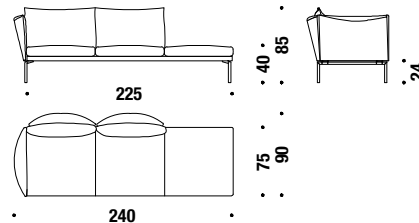

Divano 3 posti 255x90 927

14,1 mt. ★ 20,5 m² 2,1 m³ 92 Kg

Stool 90x75

Pouf 90x75 214

2,5 mt. ★ 4,9 m² 0,3 m³ 28 Kg

Stool 105x75

Pouf 105x75 772

3,1 mt. ★ 5,5 m² 0,4 m³ 35 Kg

2 seater lateral left 165x90

Elemento 2p sinistro 165x90 868

9,5 mt. ★ 12,5 m² 1,2 m³ 55 Kg

2 seater lateral right 165x90

Elemento 2p destro 165x90 869

9,5 mt. ★ 12,5 m² 1,2 m³ 55 Kg

3 seater left peninsula 240x90

Penisola 3p sinistra 240x90

928

12,7 mt. ★ 16,2 m² □ 2,1 m³ 🧑 90 Kg

3 seater right peninsula 240x90

Penisola 3p destra 240x90

929

12,7 mt. ★ 16,2 m² □ 2,1 m³ 🧑 90 Kg

Composition C71