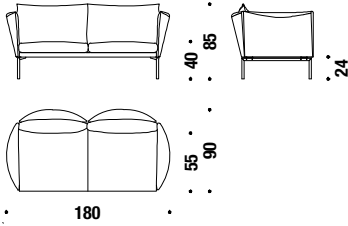

Feet colors Colori piedi

STEEL
chrome

BLACK
chrome

STAINLESS
steel

OXIDORED
RAL 3009

ANTHRACITE
RAL 7016

Sofa 180x90

Divano 2 posti 180x90 886

10,3 mt. ★ 15,4 m² 1,4 m³ 65 Kg

Sofa 210x90

Divano 210x90 855

10,4 mt. ★ 18,2 m² 1,5 m³ 85 Kg

Sofa 240x90

Divano 240x90 856

10,4 mt. ★ 19,2 m² 1,7 m³ 90 Kg

Sofa 3 seater 255x90

Divano 3 posti 255x90 927

14,1 mt. ★ 20,5 m² 2,1 m³ 92 Kg

Stool 90x75

Pouf 90x75 214

2,5 mt. ★ 4,9 m² 0,3 m³ 28 Kg

Stool 105x75

Pouf 105x75 772

3,1 mt. ★ 5,5 m² 0,4 m³ 35 Kg

2 seater lateral left 165x90

Elemento 2p sinistro 165x90 868

9,5 mt. ★ 12,5 m² 1,2 m³ 55 Kg

2 seater lateral right 165x90

Elemento 2p destro 165x90 869

9,5 mt. ★ 12,5 m² 1,2 m³ 55 Kg

3 seater left peninsula 240x90