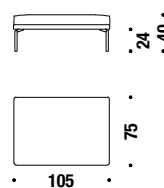

10,3 mt. ★ 15,4 m² 1,4 m³ 65 Kg

Sofa 210x90

Divano 210x90 855

10,4 mt. ★ 18,2 m² 1,5 m³ 85 Kg

Sofa 240x90

Divano 240x90 856

10,4 mt. ★ 19,2 m² 1,7 m³ 90 Kg

Sofa 3 seater 255x90

Divano 3 posti 255x90 927

14,1 mt. ★ 20,5 m² 2,1 m³ 92 Kg

Stool 90x75

Pouf 90x75 214

2,5 mt. ★ 4,9 m² 0,3 m³ 28 Kg

Stool 105x75

Pouf 105x75 772

3,1 mt. ★ 5,5 m² 0,4 m³ 35 Kg

2 seater lateral left 165x90

Elemento 2p sinistro 165x90 868

9,5 mt. ★ 12,5 m² 1,2 m³ 55 Kg

2 seater lateral right 165x90

Elemento 2p destro 165x90 869

9,5 mt. ★ 12,5 m² 1,2 m³ 55 Kg

3 seater left peninsula 240x90

Penisola 3p sinistra 240x90

928

12,7 mt. ★ 16,2 m² □ 2,1 m³ 🧑 90 Kg

3 seater right peninsula 240x90

Penisola 3p destra 240x90

929

12,7 mt. ★ 16,2 m² □ 2,1 m³ 🧑 90 Kg

Composition C71