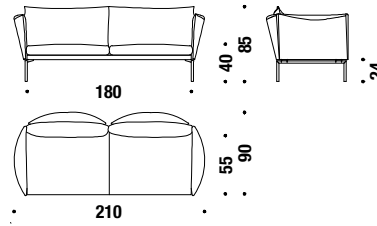

Feet colors Colori piedi

STEEL
chrome

BLACK
chrome

STAINLESS
steel

OXIDORED
RAL 3009

ANTHRACITE
RAL 7016

Sofa 180x90

Divano 2 posti 180x90 886

10,3 mt. ★ 15,4 m² 1,4 m³ 65 Kg

Sofa 210x90

Divano 210x90 855

10,4 mt. ★ 18,2 m² 1,5 m³ 85 Kg

Sofa 240x90

Divano 240x90 856

10,4 mt. ★ 19,2 m² 1,7 m³ 90 Kg

Sofa 3 seater 255x90

Divano 3 posti 255x90 927

14,1 mt. ★ 20,5 m² 2,1 m³ 92 Kg

Stool 90x75

Pouf 90x75 214

2,5 mt. ★ 4,9 m² 0,3 m³ 28 Kg

Stool 105x75

Pouf 105x75 772

3,1 mt. ★ 5,5 m² 0,4 m³ 35 Kg

2 seater lateral left 165x90

Elemento 2p sinistro 165x90 868

9,5 mt. ★ 12,5 m² 1,2 m³ 55 Kg

2 seater lateral right 165x90

Elemento 2p destro 165x90 869

9,5 mt. ★ 12,5 m² 1,2 m³ 55 Kg

3 seater left peninsula 240x90