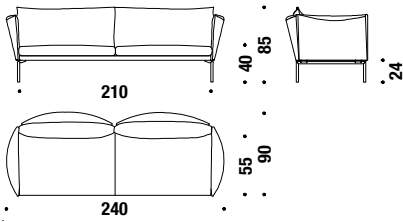

10,3 mt. ★ 15,4 m² 1,4 m³ 65 Kg

Sofa 210x90

Divano 210x90 855

10,4 mt. ★ 18,2 m² 1,5 m³ 85 Kg

Sofa 240x90

Divano 240x90 856

10,4 mt. ★ 19,2 m² 1,7 m³ 90 Kg

Sofa 3 seater 255x90

Divano 3 posti 255x90 927

14,1 mt. ★ 20,5 m² 2,1 m³ 92 Kg

Stool 90x75

Pouf 90x75 214

2,5 mt. ★ 4,9 m² 0,3 m³ 28 Kg

Stool 105x75

Pouf 105x75 772

3,1 mt. ★ 5,5 m² 0,4 m³ 35 Kg

2 seater lateral left 165x90

Elemento 2p sinistro 165x90 868

9,5 mt. ★ 12,5 m² 1,2 m³ 55 Kg

2 seater lateral right 165x90

Elemento 2p destro 165x90 869

9,5 mt. ★ 12,5 m² 1,2 m³ 55 Kg

3 seater left peninsula 240x90