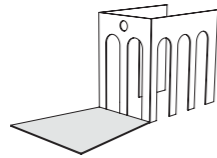

FORMΛe

**PRODUCT****TECHNICAL DETAILS/  
COLORS****ZENOBIO**coat rack  
appendiabiti**Design**  
De Bona / De Meo  
2019*Dimensions:* L 41 X W 41 X H 182 cm*Colors:*RAL 5009 - blue  
RAL 9005 - black  
RAL 9016 - white  
RAL 8023 - orange**ARCHETTO**valet  
servomuto**Design**  
Leonardo Fortino  
2019*Dimensions:* L 53 X W 31 X H 107 cm*Colors:*RAL 9005 - black  
RAL 9016 - white**DAMASCO**bookend  
fermalibri**Design**  
Alessandro D'Angeli  
2019*Dimensions:* L 37 x W 12 x H 20 cm*Colors:*RAL 8023 - orange  
RAL 9005 - black  
RAL 9016 - white  
RAL 7015 - grey**DAMASCO**bookend  
fermalibri**Design**  
Alessandro D'Angeli  
2019*Dimensions:* L 15 x W 12 x H 20 cm*Colors:*RAL 8023 - orange  
RAL 9005 - black  
RAL 9016 - white  
RAL 7015 - grey**DAMASCO**bookend  
fermalibri**Design**  
Alessandro D'Angeli  
2019*Dimensions:* L 27 x W 15 x H 14,5 cm*Colors:*RAL 8023 - orange  
RAL 9005 - black  
RAL 9016 - white  
RAL 7015 - grey**ECLIP**coat rack  
appendiabiti**Design**  
Max Voytenko  
2019*Dimensions:* L 27,5 x W4 x H 10 cm*Colors:*RAL 9005 - black  
RAL 9016 - white**PRODUCT****TECHNICAL DETAILS/  
COLORS****ECLIP**coat rack  
appendiabiti**Design**  
Max Voytenko  
2019*Dimensions:* L 37,5 x W4 x H 10 cm*Colors:*RAL 9005 - black  
RAL 9016 - white**ECLIP**coat rack  
appendiabiti**Design**  
Max Voytenko  
2019*Dimensions:* L 47,5 x W4 x H 10 cm*Colors:*RAL 9005 - black  
RAL 9016 - white**ECLIP**coat rack  
appendiabiti**Design**  
Max Voytenko  
2019*Dimensions:* L 77,5 x W4 x H 10 cm*Colors:*RAL 9005 - black  
RAL 9016 - white**ECLIP**mirror \ coat rack  
specchio \ appendiabiti**Design**  
Max Voytenko  
2019*Dimensions:* L 45 x W4 x H 67,5 cm*Colors:*RAL 9005 - black  
RAL 9016 - white**ECLIP**mirror \ coat rack  
specchio \ appendiabiti**Design**  
Max Voytenko  
2019*Dimensions:* L 67,5 x W4 x H 45 cm*Colors:*RAL 9005 - black  
RAL 9016 - white**ELLE**magazine holder \ table  
portariviste \ tavolo**Design**  
Chiara Ricci  
2019*Dimensions:* L 30 X W 40 X H 50 cm*Colors:*RAL 1032 - yellow  
RAL 5024 - sky blue  
RAL 9005 - black  
RAL 9016 - white