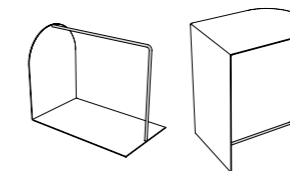

FORMΛe

**PRODUCT****TECHNICAL DETAILS/  
COLORS****ZENOBIO**coat rack  
appendiabiti**Design**  
De Bona / De Meo  
2019*Dimensions:* L 41 X W 41 X H 182 cm*Colors:*RAL 5009 - blue  
RAL 9005 - black  
RAL 9016 - white  
RAL 8023 - orange**ARCHETTO**valet  
servomuto**Design**  
Leonardo Fortino  
2019*Dimensions:* L 53 X W 31 X H 107 cm*Colors:*RAL 9005 - black  
RAL 9016 - white**DAMASCO**bookend  
fermalibri**Design**  
Alessandro D'Angeli  
2019*Dimensions:* L 37 x W 12 x H 20 cm*Colors:*RAL 8023 - orange  
RAL 9005 - black  
RAL 9016 - white  
RAL 7015 - grey**DAMASCO**bookend  
fermalibri**Design**  
Alessandro D'Angeli  
2019*Dimensions:* L 15 x W 12 x H 20 cm*Colors:*RAL 8023 - orange  
RAL 9005 - black  
RAL 9016 - white  
RAL 7015 - grey**DAMASCO**bookend  
fermalibri**Design**  
Alessandro D'Angeli  
2019*Dimensions:* L 27 x W 15 x H 14,5 cm*Colors:*RAL 8023 - orange  
RAL 9005 - black  
RAL 9016 - white  
RAL 7015 - grey**ECLIP**coat rack  
appendiabiti**Design**  
Max Voytenko  
2019*Dimensions:* L 27,5 x W4 x H 10 cm*Colors:*RAL 9005 - black  
RAL 9016 - white**PRODUCT****TECHNICAL DETAILS/  
COLORS****ECLIP**coat rack  
appendiabiti**Design**  
Max Voytenko  
2019*Dimensions:* L 37,5 x W4 x H 10 cm*Colors:*RAL 9005 - black  
RAL 9016 - white**ECLIP**coat rack  
appendiabiti**Design**  
Max Voytenko  
2019*Dimensions:* L 47,5 x W4 x H 10 cm*Colors:*RAL 9005 - black  
RAL 9016 - white**ECLIP**coat rack  
appendiabiti**Design**  
Max Voytenko  
2019*Dimensions:* L 77,5 x W4 x H 10 cm*Colors:*RAL 9005 - black  
RAL 9016 - white**ECLIP**mirror \ coat rack  
specchio \ appendiabiti**Design**  
Max Voytenko  
2019*Dimensions:* L 45 x W4 x H 67,5 cm*Colors:*RAL 9005 - black  
RAL 9016 - white**ECLIP**mirror \ coat rack  
specchio \ appendiabiti**Design**  
Max Voytenko  
2019*Dimensions:* L 67,5 x W4 x H 45 cm*Colors:*RAL 9005 - black  
RAL 9016 - white**ELLE**magazine holder \ table  
portariviste \ tavolo**Design**  
Chiara Ricci  
2019*Dimensions:* L 30 X W 40 X H 50 cm*Colors:*RAL 1032 - yellow  
RAL 5024 - sky blue  
RAL 9005 - black  
RAL 9016 - white