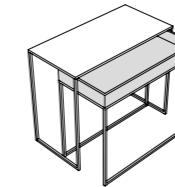

**PRODUCT****TECHNICAL DETAILS/  
COLORS****OTTO**pendulum clock  
orologio a pendolo**Design**Leonardo Fortino  
2017*Dimensions:* L 30 X W 10 X H 178 cm**Colors:**RAL 9016 - white  
RAL 9005 - black  
RAL 6021 - green**CAMILLA**floor lamp  
piantana**Design**Leonardo Fortino  
2017*Dimensions:* L 30 X W 30 X H 180 cm**Colors:**RAL 9016 - white  
RAL 9005 - black  
RAL 6021 - green**ETTORE**small table  
tavolino**Design**Leonardo Fortino  
2017*Dimensions:* D 60 x H 50\70 cm**Colors:**RAL 9016 - white  
RAL 9005 - black  
RAL 6021 - green**GEMINA**pendant lamp  
lampada**Design**Luca Binaglia / Lucio Curcio  
2017*Dimensions: small* L 27 X W 27 X H 2 cm  
*large* L 40 X W 40 X H 2 cm**Colors:**RAL 5009 - blue                      RAL 7015 - grey  
RAL 1032 - yellow  
RAL 9016 - white**ENGIOI**trolley  
carrellino**Design**Luca Binaglia / Lucio Curcio  
2017*Dimensions:* L 58 X W 35 X H 90 cm**Colors:**RAL 5009 - blue  
RAL 1032 - yellow  
RAL 9016 - white  
RAL 7015 - grey**HIPHOP**small table  
tavolino**Design**Luca Binaglia / Lucio Curcio  
2017*Dimensions: small* L 37 X W 30 X H 50 cm  
*large* L 60 X W 60 X H 40 cm**Colors:**RAL 1032 - yellow  
RAL 7015 - grey  
RAL 9016 - white**PRODUCT****TECHNICAL DETAILS/  
COLORS****FLIP**floor candelier  
candeliere**Design**Paula Studio  
2017*Dimensions: small* D 6 X H 60 cm  
*large* D 9 X H 80 cm**Colors:**RAL 5009 - blue                      RAL 1032 - yellow  
RAL 9005 - black                      RAL 6021 - green  
RAL 9016 - white**AMBROGIO**small table  
tavolino**Design**Paula Studio  
2017*Dimensions:* L 60 X W 30 X H 50 cmRAL 9005 - black  
RAL 9016 - white**LOOP**coat rack \ mirror  
appendiabiti \ specchio**Design**Paula Studio  
2017*Dimensions:* D 60 X W 30 cm**Colors:**RAL 5424 - sky blue  
RAL 9005 - black  
RAL 9016 - white**SATURNO**pendant vase  
vaso**Design**Anna Mercurio  
2017*Dimensions: small* D 18 X W 14 cm  
*medium* D 29 X W 23 cm  
*large* D 38 X W 30 cm**Colors:**RAL 5009 - blue                      RAL 1032 - yellow  
RAL 6021 - green                      RAL 8023 - orange  
RAL 9016 - white**HALFMOON**shelf  
mensola**Design**Anna Mercurio  
2017*Dimensions: small* L 35 X W 35 X H 14 cm  
*large* L 50 X W 50 X H 16 cm**Colors:**RAL 5009 - blue                      RAL 1032 - yellow  
RAL 6021 - green                      RAL 8023 - orange  
RAL 9016 - white**COSTELLATION**coat rack \ mirror  
appendiabiti \ specchio**Design**Anna Mercurio  
2017*Dimensions:* L 20 X W 9 X H 15 cm**Colors:**RAL 5009 - blue  
RAL 8023 - orange  
RAL 9016 - white