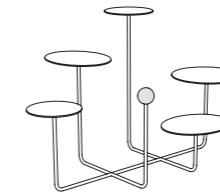

coat rack  
appendiabiti

**Design**  
Alessandro D'Angeli  
2019

*Dimensions:* L 8,5 x W 15 x H 4 cm

*Colors:*  
RAL 9005 - black  
RAL 9016 - white  
RAL 8023 - orange  
RAL 7015 - grey

**PRODUCT**

**TECHNICAL DETAILS/  
COLORS**

**CORAL**

center piece  
alzatina

**Design**  
Chiara Ricci  
2019

*Dimensions:* L 52 X W 36 X H 31 cm

*Colors:*  
RAL 1032 - yellow  
RAL 5009 - blue  
RAL 7015 - grey  
RAL 9016 - white

**PURA**

magazine holder  
portariviste