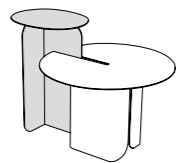

**PRODUCT****TECHNICAL DETAILS/  
COLORS****OTTO**pendulum clock  
orologio a pendolo**Design**Leonardo Fortino  
2017*Dimensions:* L 30 X W 10 X H 178 cm**Colors:**RAL 9016 - white  
RAL 9005 - black  
RAL 6021 - green**CAMILLA**floor lamp  
piantana**Design**Leonardo Fortino  
2017*Dimensions:* L 30 X W 30 X H 180 cm**Colors:**RAL 9016 - white  
RAL 9005 - black  
RAL 6021 - green**ETTORE**small table  
tavolino**Design**Leonardo Fortino  
2017*Dimensions:* D 60 x H 50\70 cm**Colors:**RAL 9016 - white  
RAL 9005 - black  
RAL 6021 - green**GEMINA**pendant lamp  
lampada**Design**Luca Binaglia / Lucio Curcio  
2017*Dimensions: small* L 27 X W 27 X H 2 cm  
*large* L 40 X W 40 X H 2 cm**Colors:**RAL 5009 - blue                      RAL 7015 - grey  
RAL 1032 - yellow  
RAL 9016 - white**ENGIOI**trolley  
carrellino**Design**Luca Binaglia / Lucio Curcio  
2017*Dimensions:* L 58 X W 35 X H 90 cm**Colors:**RAL 5009 - blue  
RAL 1032 - yellow  
RAL 9016 - white  
RAL 7015 - grey**HIPHOP**small table  
tavolino**Design**Luca Binaglia / Lucio Curcio  
2017*Dimensions: small* L 37 X W 30 X H 50 cm  
*large* L 60 X W 60 X H 40 cm**Colors:**RAL 1032 - yellow  
RAL 7015 - grey  
RAL 9016 - white**PRODUCT****TECHNICAL DETAILS/  
COLORS****FLIP**floor candelier  
candeliere**Design**Paula Studio  
2017*Dimensions: small* D 6 X H 60 cm  
*large* D 9 X H 80 cm**Colors:**RAL 5009 - blue                      RAL 1032 - yellow  
RAL 9005 - black                      RAL 6021 - green  
RAL 9016 - white**AMBROGIO**small table  
tavolino**Design**Paula Studio  
2017*Dimensions:* L 60 X W 30 X H 50 cmRAL 9005 - black  
RAL 9016 - white**LOOP**coat rack \ mirror  
appendiabiti \ specchio**Design**Paula Studio  
2017*Dimensions:* D 60 X W 30 cm**Colors:**RAL 5424 - sky blue  
RAL 9005 - black  
RAL 9016 - white**SATURNO**pendant vase  
vaso**Design**Anna Mercurio  
2017*Dimensions: small* D 18 X W 14 cm  
*medium* D 29 X W 23 cm  
*large* D 38 X W 30 cm**Colors:**RAL 5009 - blue                      RAL 1032 - yellow  
RAL 6021 - green                      RAL 8023 - orange  
RAL 9016 - white**HALFMOON**shelf  
mensola**Design**Anna Mercurio  
2017*Dimensions: small* L 35 X W 35 X H 14 cm  
*large* L 50 X W 50 X H 16 cm**Colors:**RAL 5009 - blue                      RAL 1032 - yellow  
RAL 6021 - green                      RAL 8023 - orange  
RAL 9016 - white**COSTELLATION**coat rack \ mirror  
appendiabiti \ specchio**Design**Anna Mercurio  
2017*Dimensions:* L 20 X W 9 X H 15 cm**Colors:**RAL 5009 - blue  
RAL 8023 - orange  
RAL 9016 - white