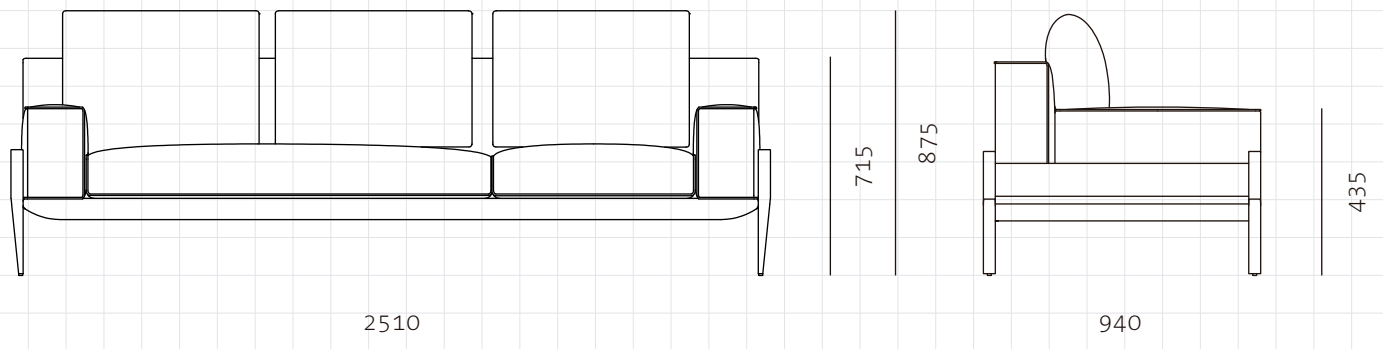

Float Sofa 3 Seater - 2 Arm

CODE

FL-S433

DIMENSIONS

W2510 x D940 x H715(875)mm

Seating height: 435mm

NET WEIGHT

130.0 kg

Packaging	Measurement (mm)	Volume (cbm)	Gross Weight (kg)
------------------	-------------------------	---------------------	--------------------------

FCL	W2595 x D1025 x H745	1.98	144.78
------------	----------------------	------	--------

LCL/AIR	W2635 x D1065 x H835	2.34	177.39
----------------	----------------------	------	--------